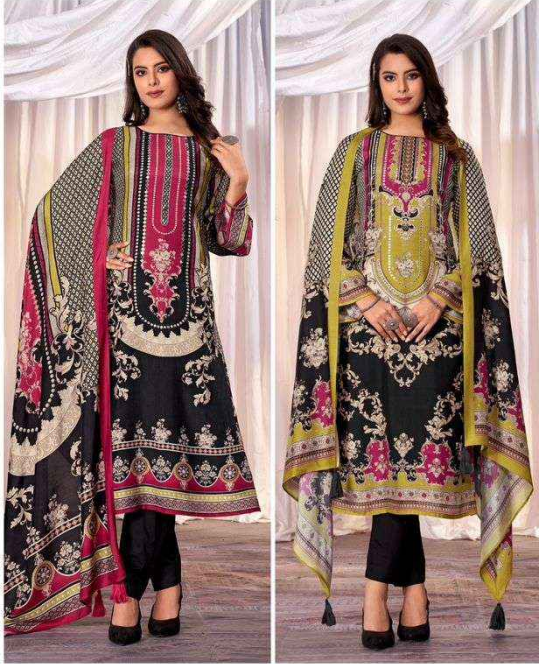

10726

10727