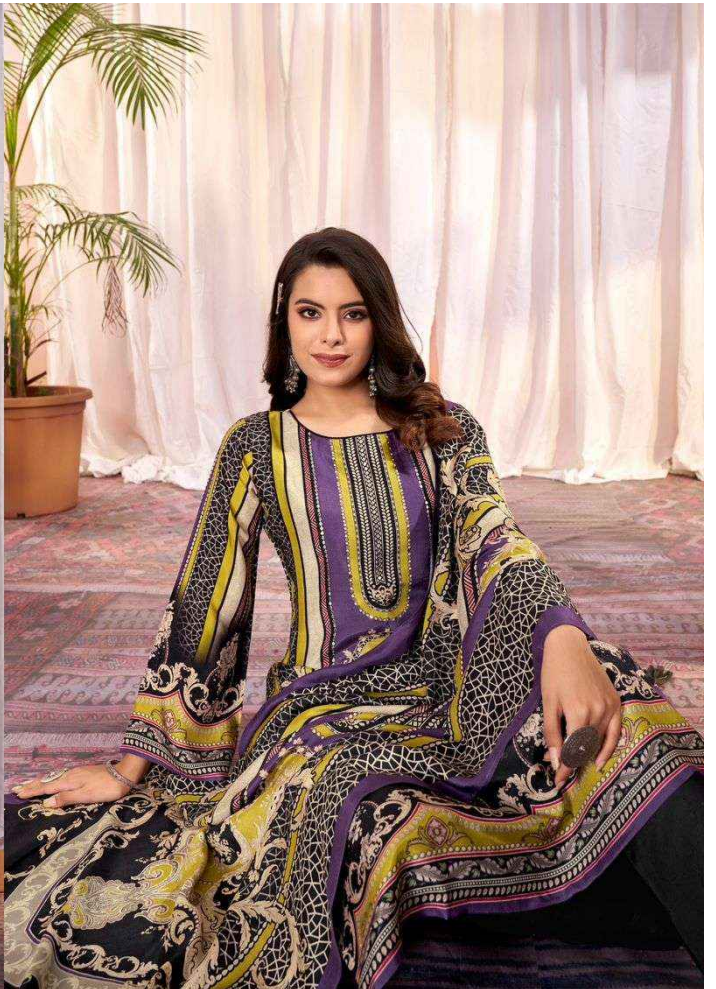

KELENA

KELENA

10726

10728

KELENA

TOP

PURE BAMBARG MUSLIN DIGITAL PRINT
WITH HANDWORK

DUPATTA

PURE MUSLIN DIGITAL PRINT

BOTTOM

PURE RAYON

DESIGN : 4

RATE : 1495/-

TOTAL : 5980 +GST

10726

10727