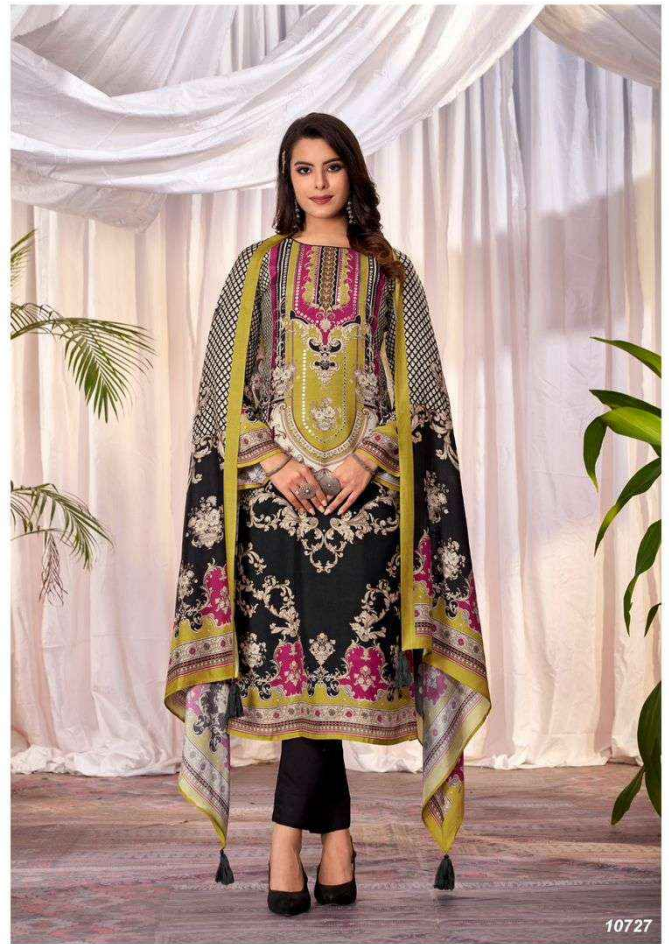

KELENA

KELENA

10726

10728

KELENA

TOP

PURE BAMBARG MUSLIN DIGITAL PRINT
WITH HANDWORK

DUPATTA

PURE MUSLIN DIGITAL PRINT

BOTTOM

PURE RAYON

DESIGN : 4

RATE : 1495/-

TOTAL : 5980 +GST

10726

10727