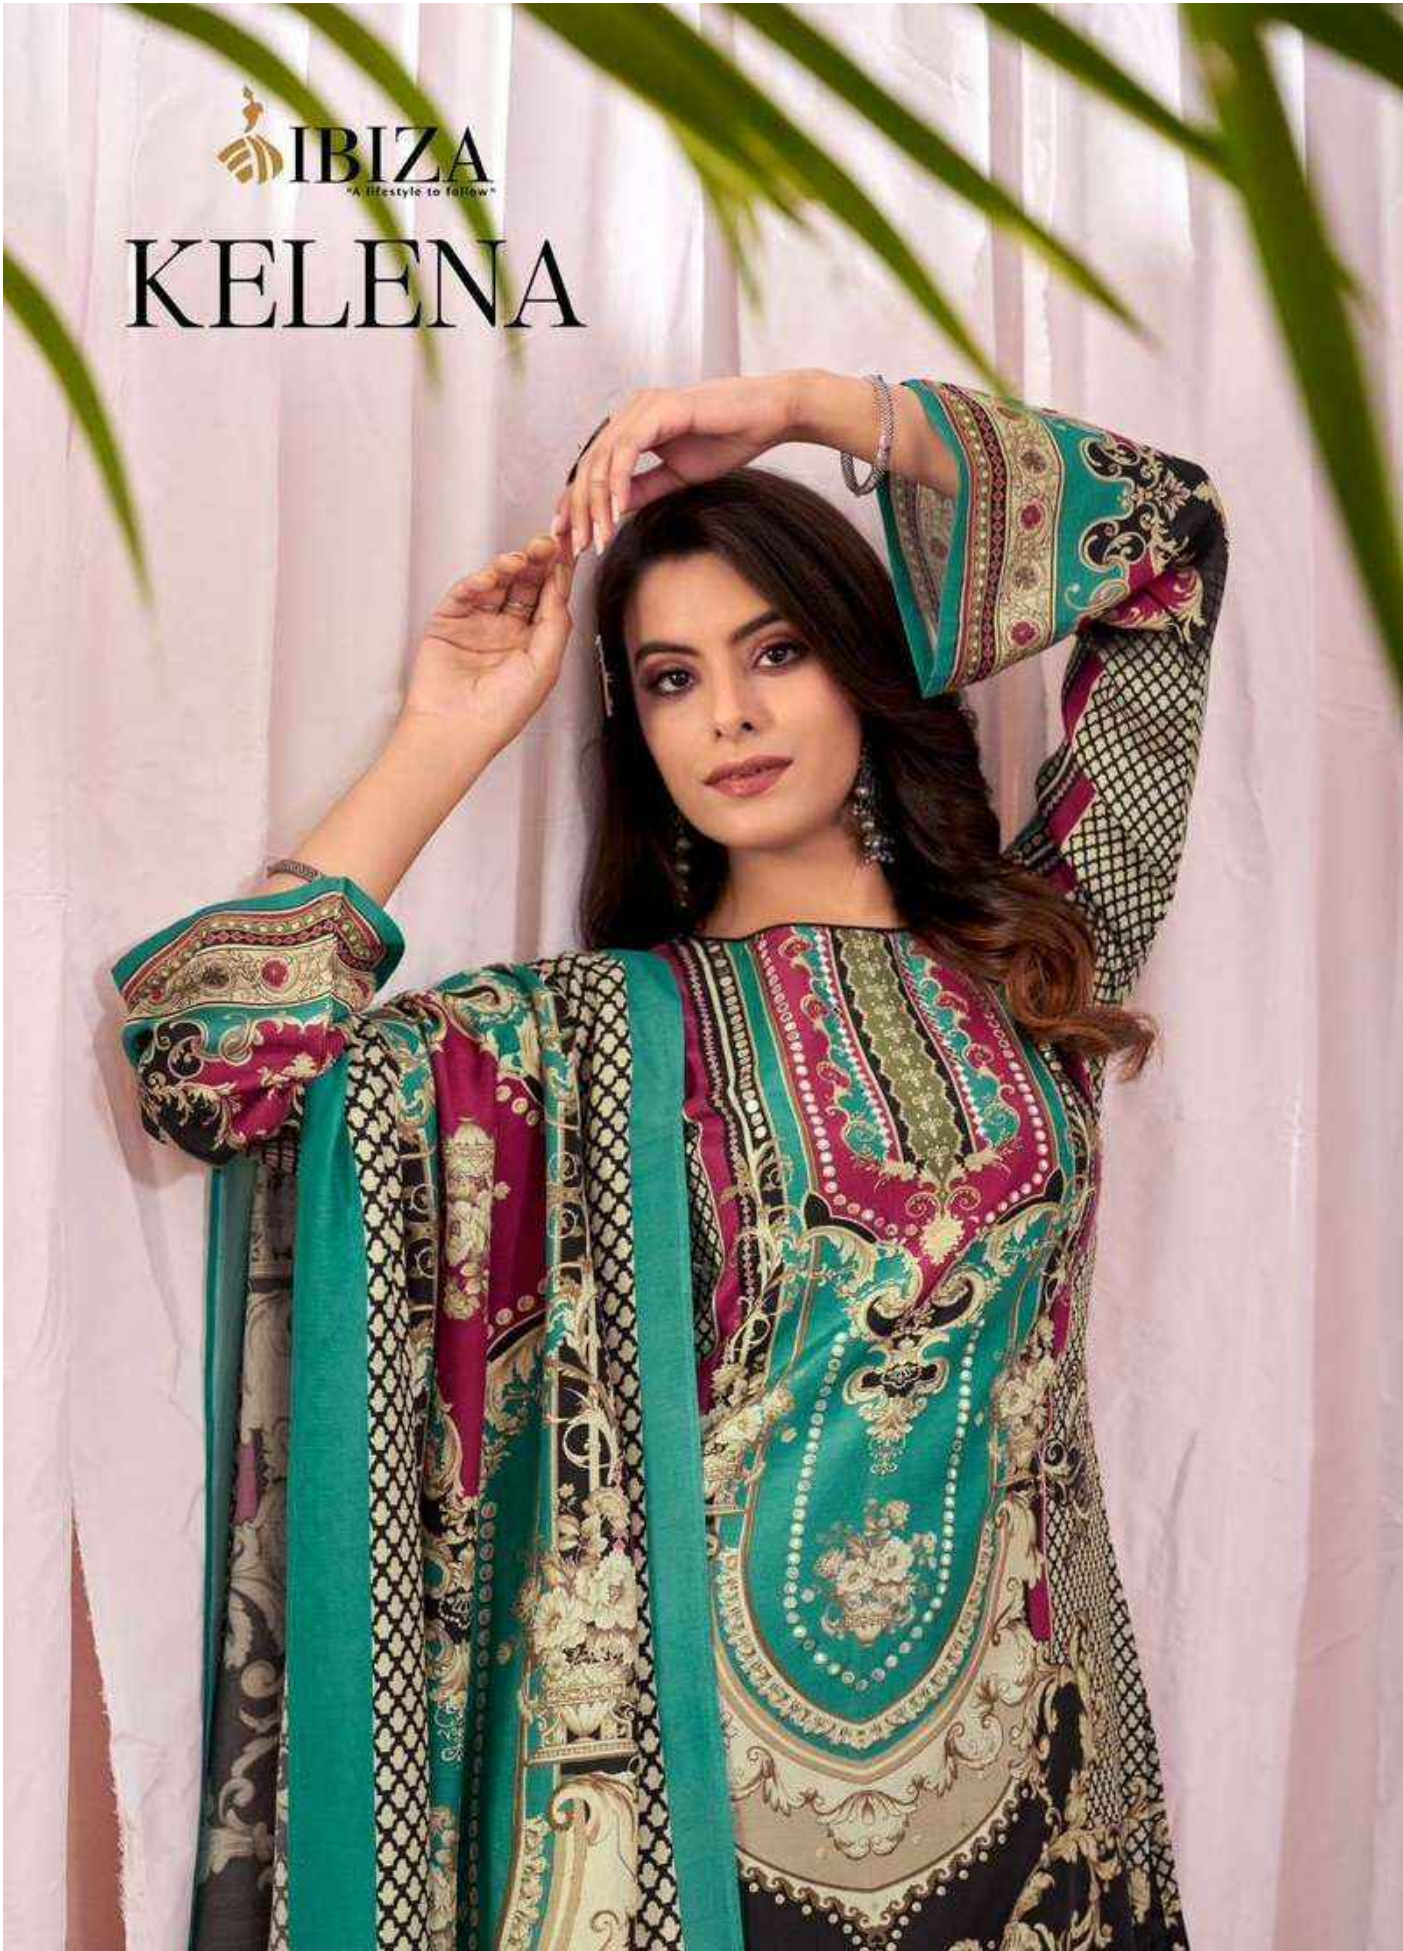

KELENA

KELENA

10726

10728

KELENA

TOP

PURE BAMBARG MUSLIN DIGITAL PRINT
WITH HANDWORK

DUPATTA

PURE MUSLIN DIGITAL PRINT

BOTTOM

PURE RAYON

DESIGN : 4

RATE : 1495/-

TOTAL : 5980 +GST

10726

10727