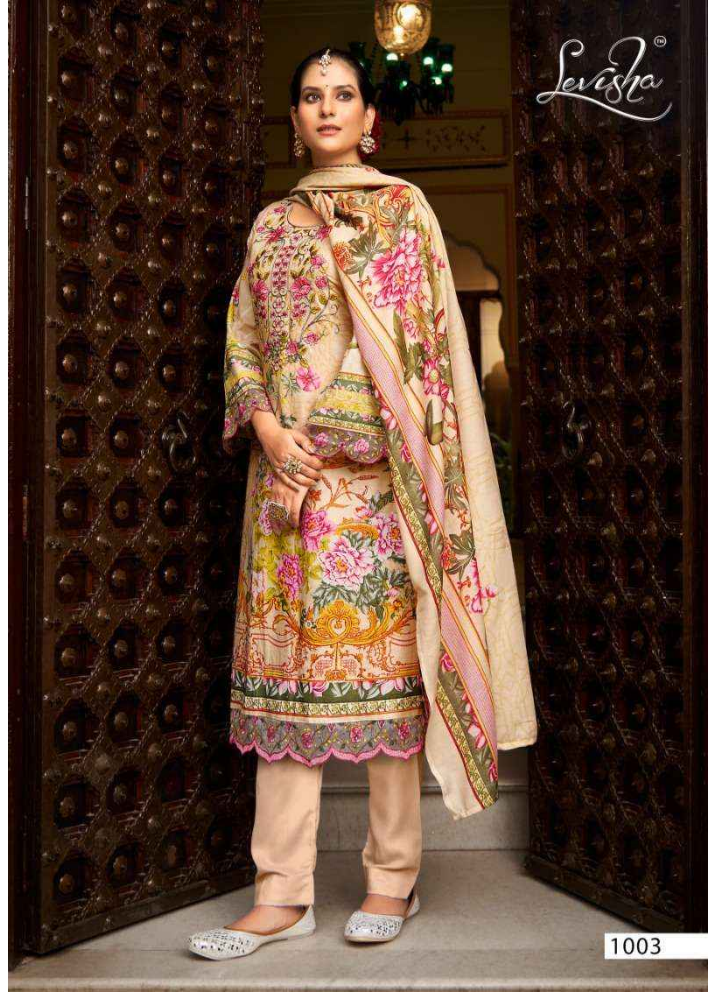

Levisha<sup>TM</sup>

ایشان عیماان  
ESHAAN

Levisha<sup>TM</sup>

ایشان عیماان  
ESHAAN

ایشان  
ESHAAN  
عیشاان

- TOP** : CAMBRIC PAKISTANI STYLE PRINT WITH SELF EMBROUDERY AND SAROSKI DIAMOND
- BOTTOM** : COTTON DYED
- DUPATTA** : COTTON MAL PRINTED

1003

ایشان  
ESHAAN

- TOP** : CAMBRIC PAKISTANI STYLE PRINT WITH SELF EMBROUDERY AND SAROSKI DIAMOND
- BOTTOM** : COTTON DYED
- DUPATTA** : COTTON MAL PRINTED

1004

ایشان  
ESHAAN

- TOP** : CAMBRIC PAKISTANI STYLE PRINT WITH SELF EMBROUDERY AND SAROSKI DIAMOND
- BOTTOM** : COTTON DYED
- DUPATTA** : COTTON MAL PRINTED

1005

ایشان  
ESHAAN

- TOP** : CAMBRIC PAKISTANI STYLE PRINT WITH SELF EMBROUDERY AND SAROSKI DIAMOND
- BOTTOM** : COTTON DYED
- DUPATTA** : COTTON MAL PRINTED

1001

ایشان  
ESHAAN

**TOP** : CAMBRIC PAKISTANI STYLE PRINT WITH SELF EMBROUDERY AND SAROSKI DIAMOND

**BOTTOM** : COTTON DYED

**DUPATTA** : COTTON MAL PRINTED

1002

1001

1002

1003

1004

1005