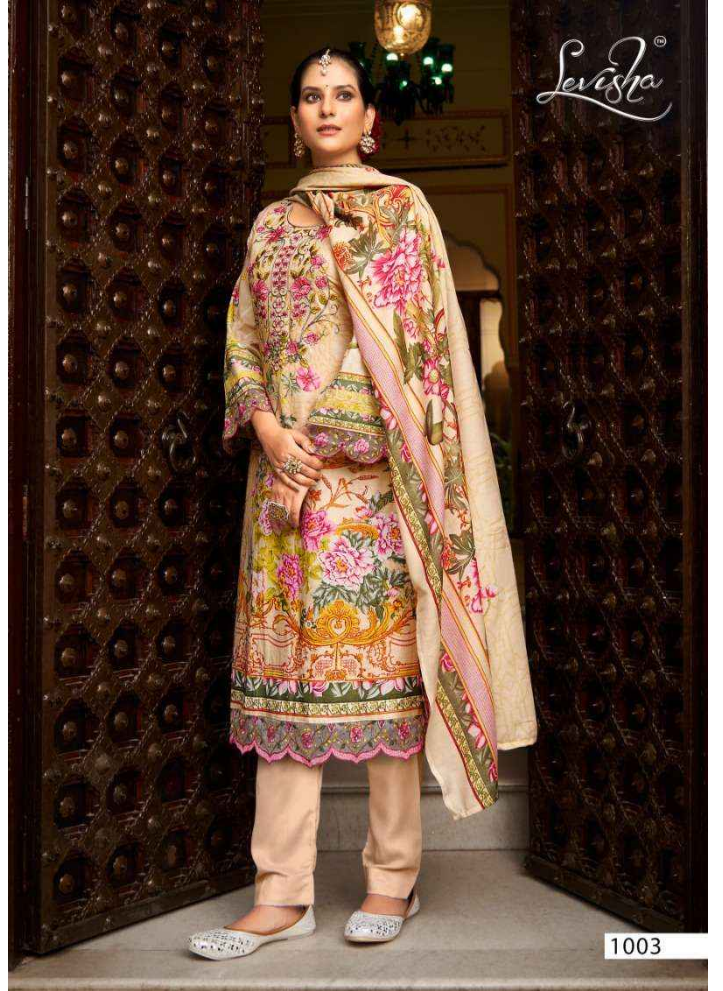

LevishaTM

ایشان عیماان
ESHAAN

LevishaTM

ایشان عیماان
ESHAAN

ایشان
ESHAAN

- TOP** : CAMBRIC PAKISTANI STYLE PRINT WITH SELF EMBROUDERY AND SAROSKI DIAMOND
- BOTTOM** : COTTON DYED
- DUPATTA** : COTTON MAL PRINTED

1003

ایشان
ESHAAN

- TOP** : CAMBRIC PAKISTANI STYLE PRINT WITH SELF EMBROUDERY AND SAROSKI DIAMOND
- BOTTOM** : COTTON DYED
- DUPATTA** : COTTON MAL PRINTED

1004

ایشان
ESHAAN

TOP : CAMBRIC PAKISTANI STYLE PRINT WITH SELF EMBROUDERY AND SAROSKI DIAMOND

BOTTOM : COTTON DYED

DUPATTA : COTTON MAL PRINTED

1005

ایشان
ESHAAN

- TOP** : CAMBRIC PAKISTANI STYLE PRINT WITH SELF EMBROUDERY AND SAROSKI DIAMOND
- BOTTOM** : COTTON DYED
- DUPATTA** : COTTON MAL PRINTED

1001

ایشان
ESHAAN

- TOP** : CAMBRIC PAKISTANI STYLE PRINT WITH SELF EMBROUDERY AND SAROSKI DIAMOND
- BOTTOM** : COTTON DYED
- DUPATTA** : COTTON MAL PRINTED

1002

1001

1002

1003

1004