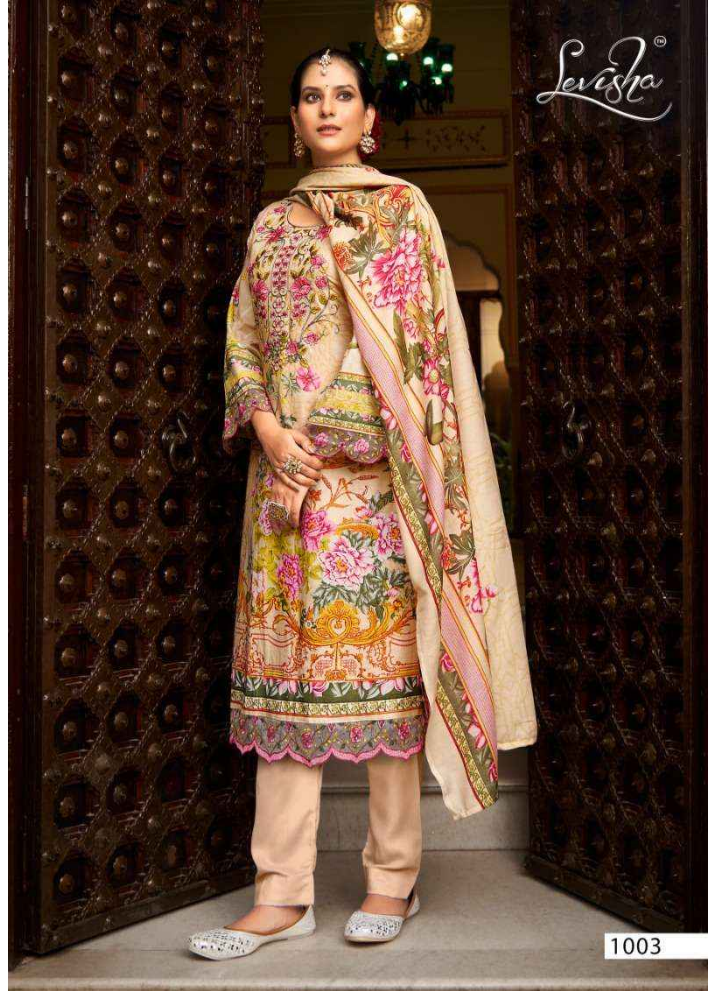

LevishaTM

ایشان عیماان
ESHAAN

LevishaTM

ایشان عیماان
ESHAAN

ایشان
ESHAAN

- TOP** : CAMBRIC PAKISTANI STYLE PRINT WITH SELF EMBROUDERY AND SAROSKI DIAMOND
- BOTTOM** : COTTON DYED
- DUPATTA** : COTTON MAL PRINTED

1003

ایشان
ESHAAN

- TOP** : CAMBRIC PAKISTANI STYLE PRINT WITH SELF EMBROUDERY AND SAROSKI DIAMOND
- BOTTOM** : COTTON DYED
- DUPATTA** : COTTON MAL PRINTED

1004

ایشان
ESHAAN

TOP : CAMBRIC PAKISTANI STYLE PRINT WITH SELF EMBROUDERY AND SAROSKI DIAMOND

BOTTOM : COTTON DYED

DUPATTA : COTTON MAL PRINTED

1005

ایشان
ESHAAN

- TOP** : CAMBRIC PAKISTANI STYLE PRINT WITH SELF EMBROUDERY AND SAROSKI DIAMOND
- BOTTOM** : COTTON DYED
- DUPATTA** : COTTON MAL PRINTED

1001

ایشان
ESHAAN

- TOP** : CAMBRIC PAKISTANI STYLE PRINT WITH SELF EMBROUDERY AND SAROSKI DIAMOND
- BOTTOM** : COTTON DYED
- DUPATTA** : COTTON MAL PRINTED

1002

1001

1002

1003

1004