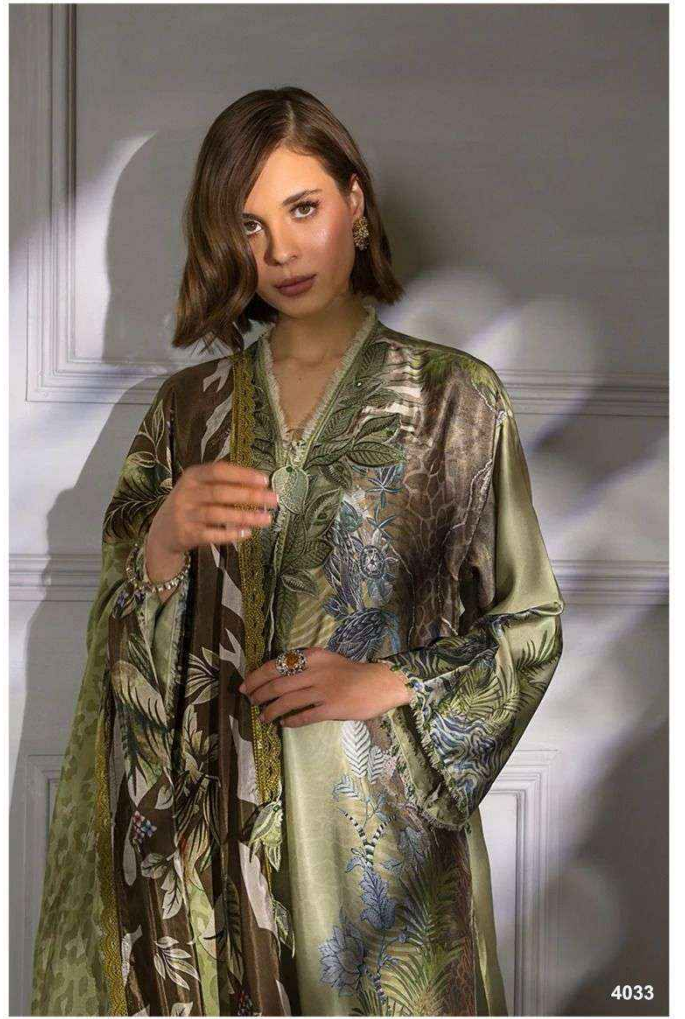

Sobia Nazir

silk 24-2

Sobia Nazir

silk 24-2

4031

Flat White
ESPRESSO
Steamed MILK
Latte Macchiato

Doppio
Hot WATER
ESPRESSO

J'adore

parfait!

4034

4033

4031

4032

4033

4034

4035