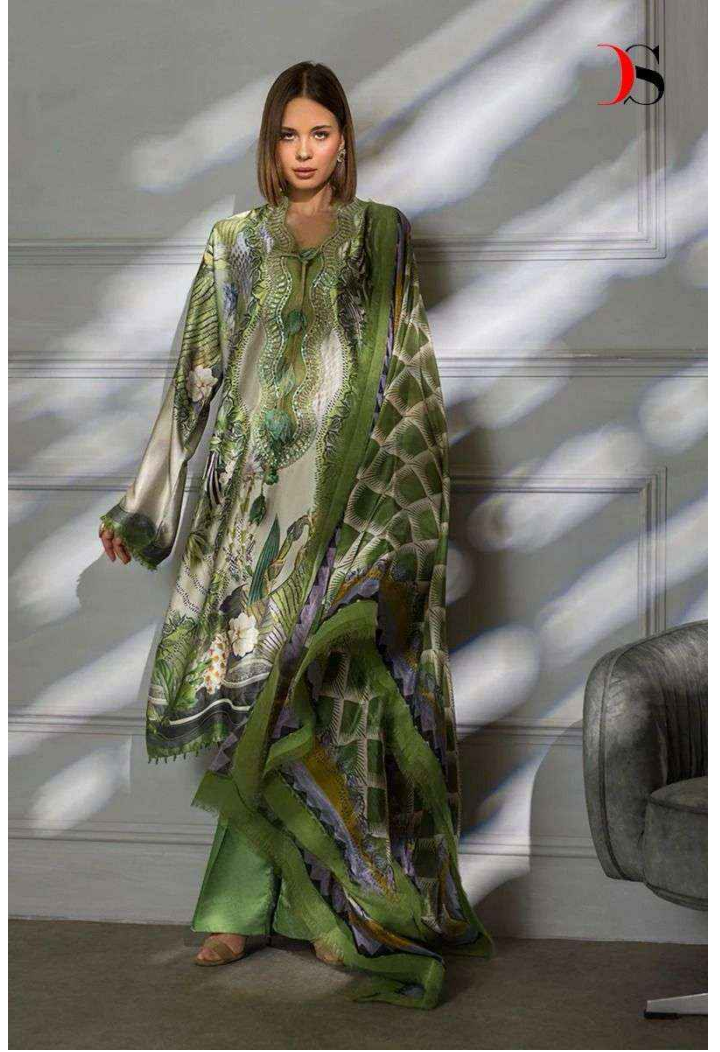

Sobia Nazir

silk 24-2

Sobia Nazir

silk 24-2

4031

Flat White
ESPRESSO
Steamed MILK
Latte Macchiato

Doppio
Hot WATER
ESPRESSO

J'adore

parfait!

4034

4033

4031

4032

4033

4034

4035

Sobia Nazir
silk 24-2