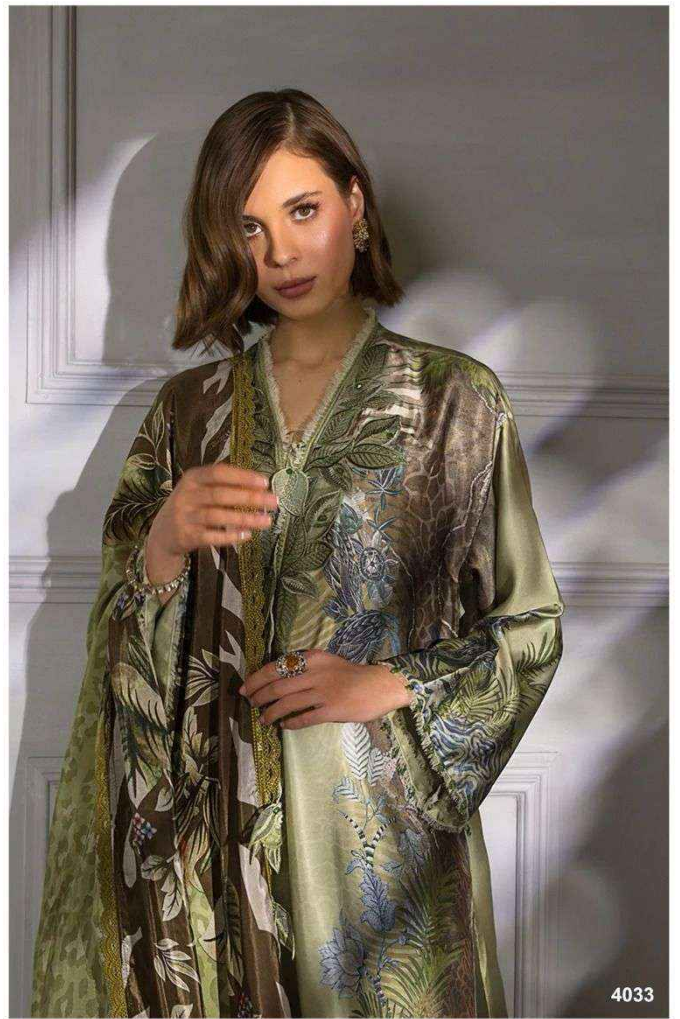

Sobia Nazir

silk 24-2

Sobia Nazir

silk 24-2

4031

Flat White
ESPRESSO
Steamed MILK
Latte Macchiato

Doppio
Hot WATER
ESPRESSO

J'adore

parfait!

4034

4033

4031

4032

4033

4034

4035