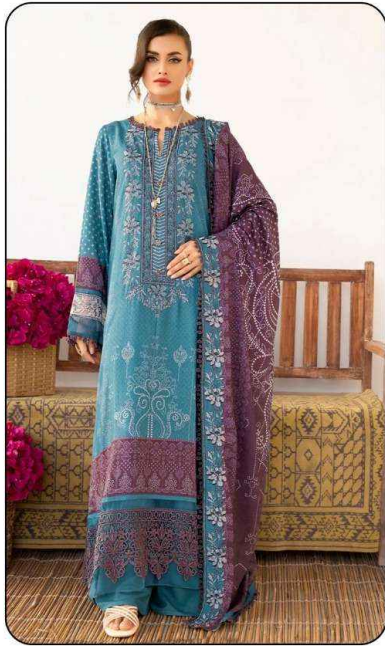

1001

1002

1003

1004

1005

1006

<u>TOP</u>
Pure Lawn Cotton - (2.40 MTR APX.)
<u>DUPATTA</u>
Mal-Mal Cotton - (2.25 MTR APX.)
<u>BOTTOM</u>
Pure Lawn Cotton - (2.00 MTR APX.)

Madhav[®]
Fashion