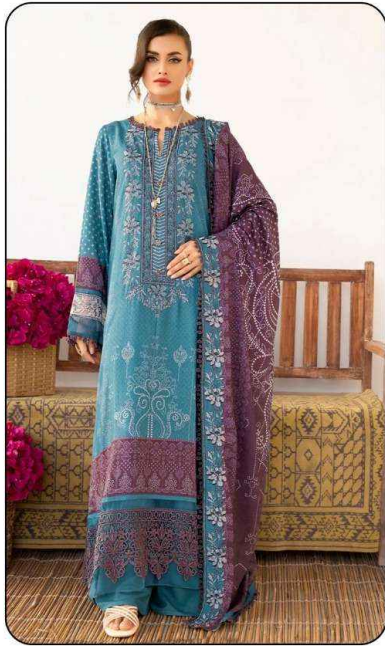

1001

1002

1003

1004

1005

1006

<u>TOP</u>
Pure Lawn Cotton - (2.40 MTR APX.)
<u>DUPATTA</u>
Mal-Mal Cotton - (2.25 MTR APX.)
<u>BOTTOM</u>
Pure Lawn Cotton - (2.00 MTR APX.)

**Madhav**<sup>®</sup>  
Fashion