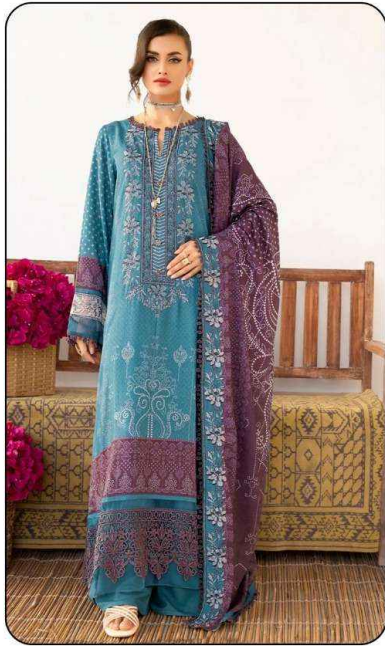

1004

<u>TOP</u>
Pure Lawn Cotton - (2.40 MTR APX.)
<u>DUPATTA</u>
Mal-Mal Cotton - (2.25 MTR APX.)
<u>BOTTOM</u>
Pure Lawn Cotton - (2.00 MTR APX.)

Madhav®
Fashion

AL-ZOHAI^B
VOL-01
EXCLUSIVE LAWN COLLECTION