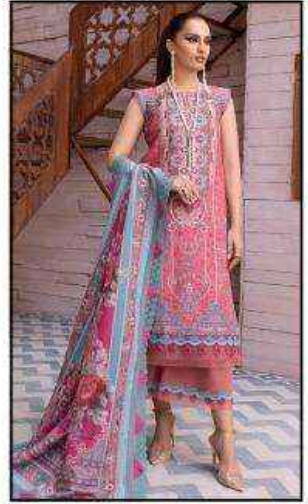

D.No.13010

D.No.13001

D.No.13002

D.No.13003

D.No.13004

D.No.13005

*Nafisa Cotton*TM

100% Cotton Salwar Suits

SAHIL

— Designer Cotton Collection —

Vol.13

D.No.13006

D.No.13007

D.No.13008

D.No.13009

D.No.13010