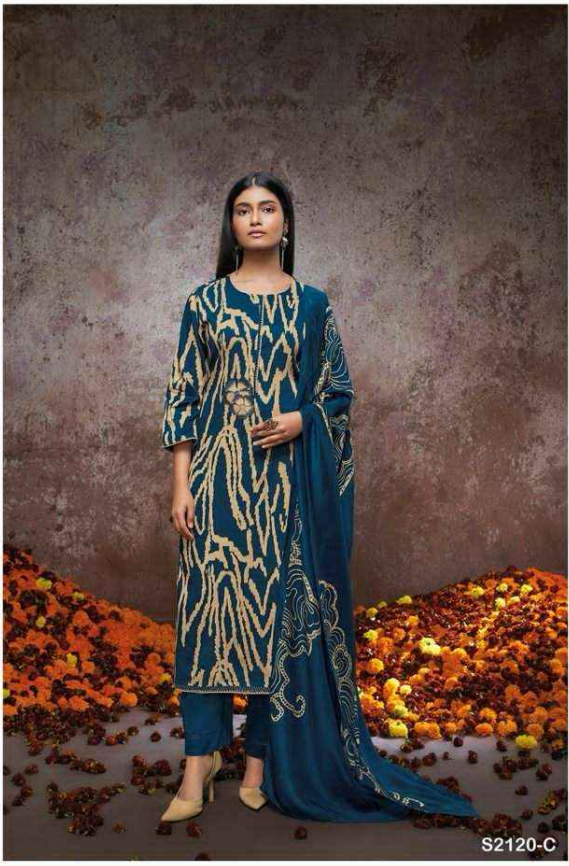

Ganga®
Orla
S2120

Ganga®
Orla
S2120

S2120-A

S2120-C

S2120-B

S2120-D

PRODUCT NAME	ORLA
D.NO.	S2120
DESCRIPTION	<p>TOP PREMIUM COTTON SILK PRINTED WITH PATCH EMBROIDERY AND HAND WORK & LACE ON DAMAN</p> <p>BOTTOM PREMIUM COTTON SILK SOLID COLOUR</p> <p>DUPATTA FINEST BEMBERG LAWN PRINTED</p>
HSN CODE	520851
WHOLESALE PRICE	1695/- EACH+GST(EXTRA)

S2120-A

S2120-B

S2120-C

S2120-D

Ganga®
Orla
S2120- A/B/C/D