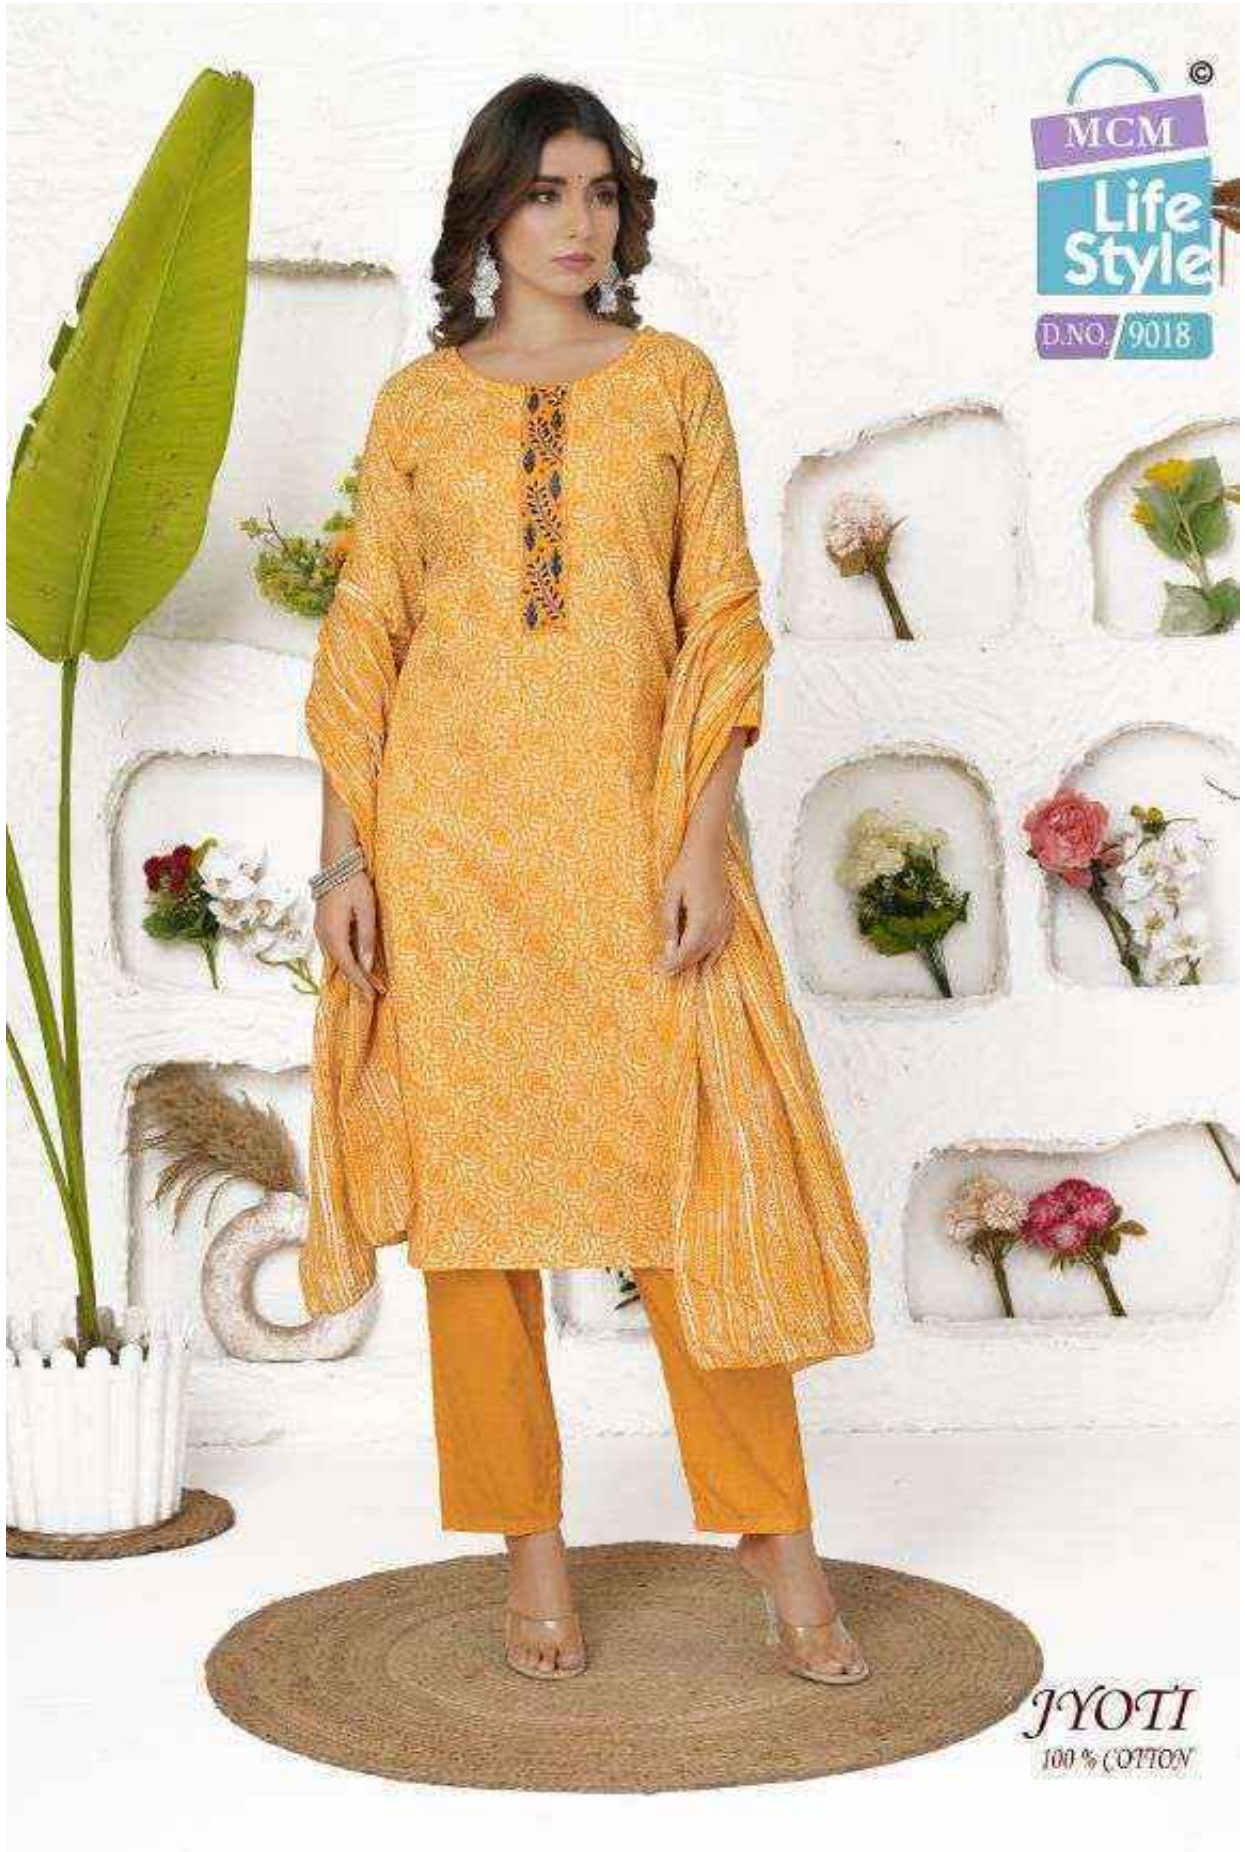

MCM
Life Style
D.NO./9018

JYOTI
100% COTTON