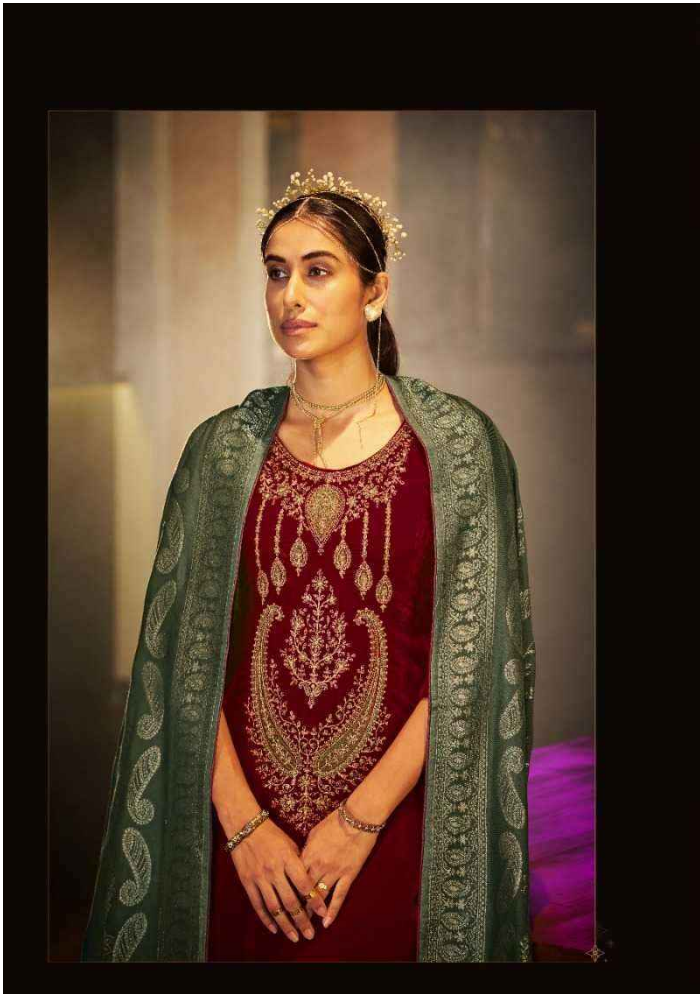

# Noor Jahan

PURE LUXURY VELVET EDITION

*Belliza*<sup>®</sup>  
Designer Studio

836-001

836-002

836-003

836-004

836-005