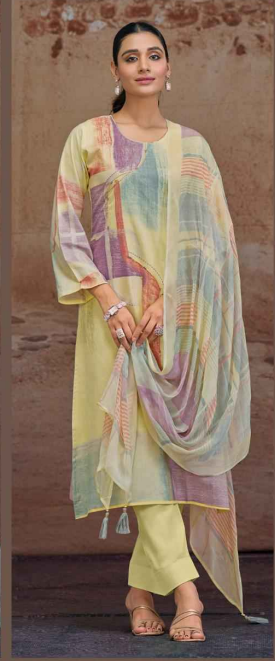

KILORY
T r e n d s

RUWAA

PURE DUPATTA

KILORY
T r e n d s
RUWAA
PURE DUPATTA

KILORY
Trends
1332

KILORY
T r e n d s
RUWAA
PURE DUPATTA

1331

1331

1332

1333

1334

KILORY
Trends

RUWAA
PURE DUPATTA

KILORY
T r e n d s
RUWAA
PURE DUPATTA

1333

KILORY
Trends

RUWAA

PURE DUPATTA

KILORY
Trends

RUWAA

PURE DUPATTA

KILORY
T r e n d s
RUWAA
PURE DUPATTA

1332

KILORY
T r e n d s

RUWAA

PURE DUPATTA

TOP

PURE LWAN COTTON BRUSH PRINTING WITH
FANCY HANDWORK

DUPATTA

PURE BEMBER GERMAN CHIFFON DIGITAL PRINTING

BOTTOM

PURE COTTON DYED