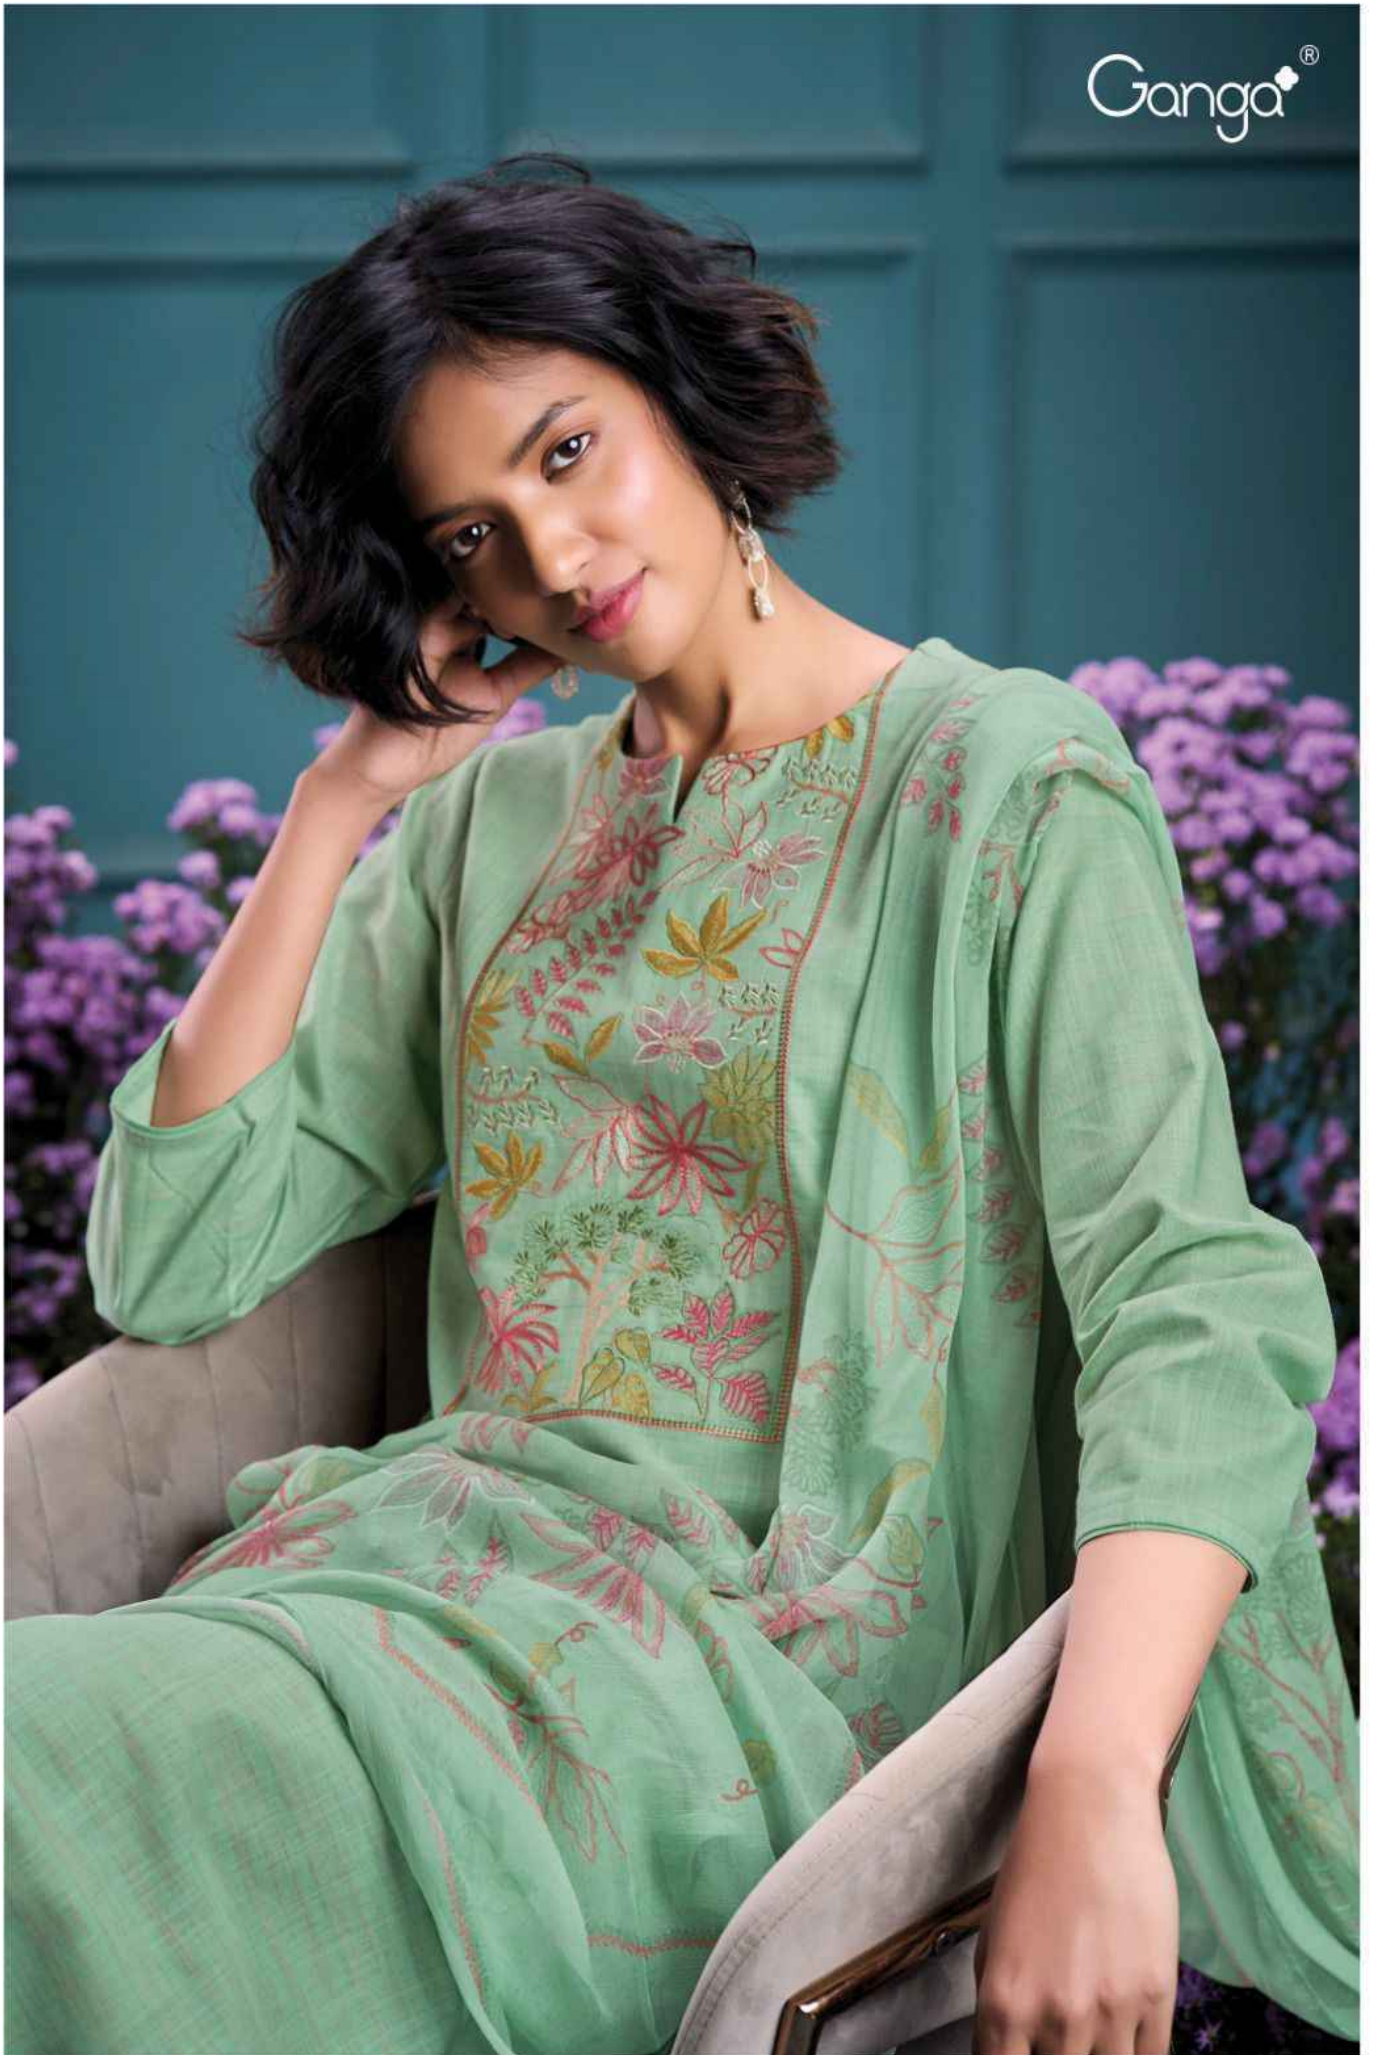

Ganga®
Gisma
S2713

S2713-D

S2713-A

S2713-A

S2713-B

S2713-C

S2713-D

Ganga®
Gisma
S2713- A/B/C/D

Ganga®

Ganga®

Ganga®
Gisma
S2713

S2713-C

S2713-B

Ganga®

Ganga®

PRODUCT NAME	<i>GISMA</i>
D.NO.	S2713
DESCRIPTION	<p>TOP PREMIUM HANDLOOM COTTON SOLID COLOR WITH EMBROIDERY AND CROCHET LACE.</p> <p>BOTTOM PREMIUM COTTON SOLID COLOR.</p> <p>DUPATTA PREMIUM PURE CHIFFON PRINTED</p>
HSN CODE	520831
WHOLESALE PRICE	1495/- EACH+GST(EXTRA)