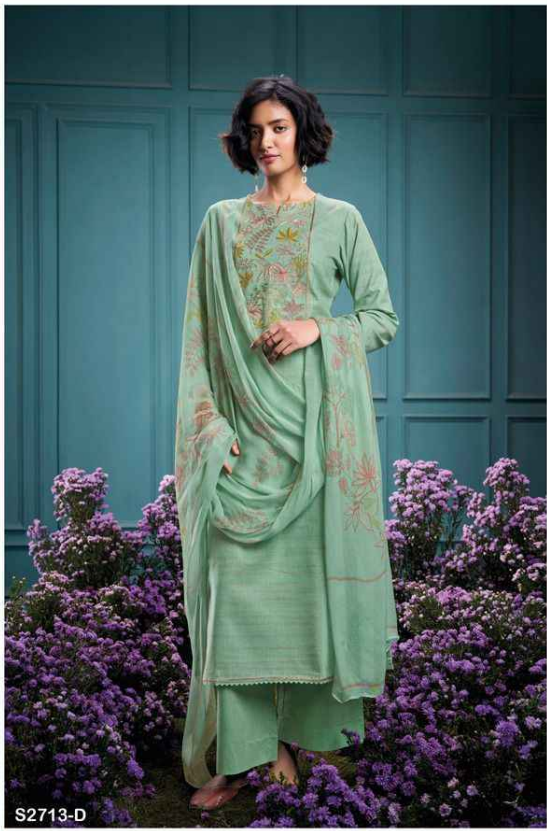

Ganga®
Gisma
S2713

S2713-D

S2713-A

S2713-A

S2713-B

S2713-C

S2713-D

Ganga®
Gisma
S2713- A/B/C/D

Ganga®

Ganga®

Ganga®
Gisma
S2713

S2713-C

S2713-B

Ganga®

Ganga®

PRODUCT NAME	<i>GISMA</i>
D.NO.	S2713
DESCRIPTION	<p>TOP PREMIUM HANDLOOM COTTON SOLID COLOR WITH EMBROIDERY AND CROCHET LACE.</p> <p>BOTTOM PREMIUM COTTON SOLID COLOR.</p> <p>DUPATTA PREMIUM PURE CHIFFON PRINTED</p>
HSN CODE	520831
WHOLESALE PRICE	1495/- EACH+GST(EXTRA)