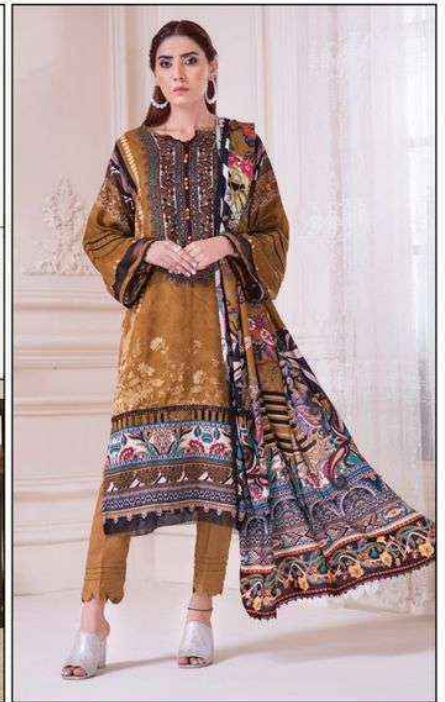

گل باغ  
**GULBAGH-6**  
Luxury Lawn Collection

**Style/6004**

Mishri<sup>®</sup>

Creation

100 % Cotton Salwar Suits

گل باغ  
GULBAGH-6  
Luxury Lawn Collection

Style/6003

**M**  
**Mishri**  
*Creation*  
100 % Cotton Salwar Suits  
گل باغ  
**GULBAGH-6**  
Luxury Lawn Collection

Style/6006

**M**  
**Mishri**<sup>®</sup>

*Creation*

100 % Cotton Salwar Suits

گل باغ  
**GULBAGH-6**  
Luxury Lawn Collection

**Style/6005**

6001

6002

6003

6004

6005

6006

**M**  
**Mishri**<sup>®</sup>  
*Creation*  
 100 % Cotton Salwar Suits

گل باگ  
**GULBAGH -6**  
 Luxury Lawn Collection