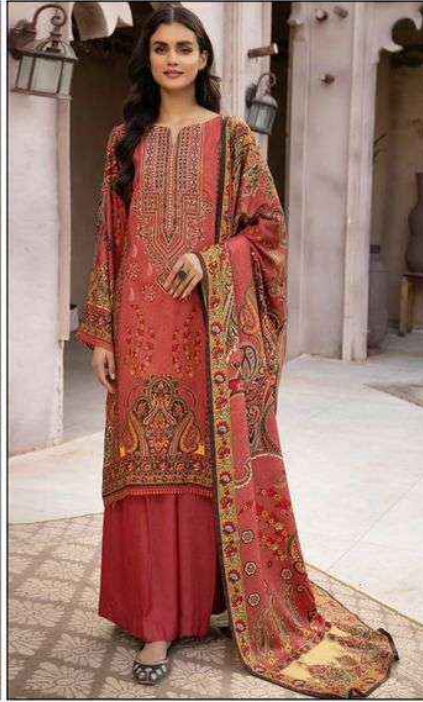

6001

6002

6003

6004

6005

6006

M
Mishri[®]
Creation
 100 % Cotton Salwar Suits

گل باگ
GULBAGH -6
 Luxury Lawn Collection

M
Mishri[®]
Creation
100 % Cotton Salwar Suits

گل باغ
GULBAGH -6
Luxury Lawn Collection

M
Mishri[®]
Creation
100 % Cotton Salwar Suits
گل باغ
GULBAGH-6
Luxury Lawn Collection

Style/6002

M
Mishri[®]
Creation
100 % Cotton Salwar Suits
گل باغ
GULBAGH-6
Luxury Lawn Collection