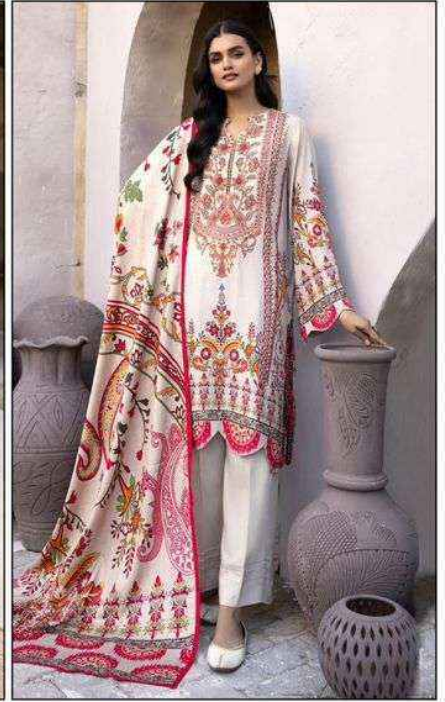

6001

6002

6003

6004

6005

6006

M
Mishri[®]
Creation
 100 % Cotton Salwar Suits

گل باگ
GULBAGH -6
 Luxury Lawn Collection

M
Mishri[®]
Creation
100 % Cotton Salwar Suits

گل باغ
GULBAGH -6
Luxury Lawn Collection

M
Mishri[®]
Creation
100 % Cotton Salwar Suits
گل باغ
GULBAGH-6
Luxury Lawn Collection

Style/6002

M
Mishri[®]
Creation
100 % Cotton Salwar Suits
گل باغ
GULBAGH-6
Luxury Lawn Collection