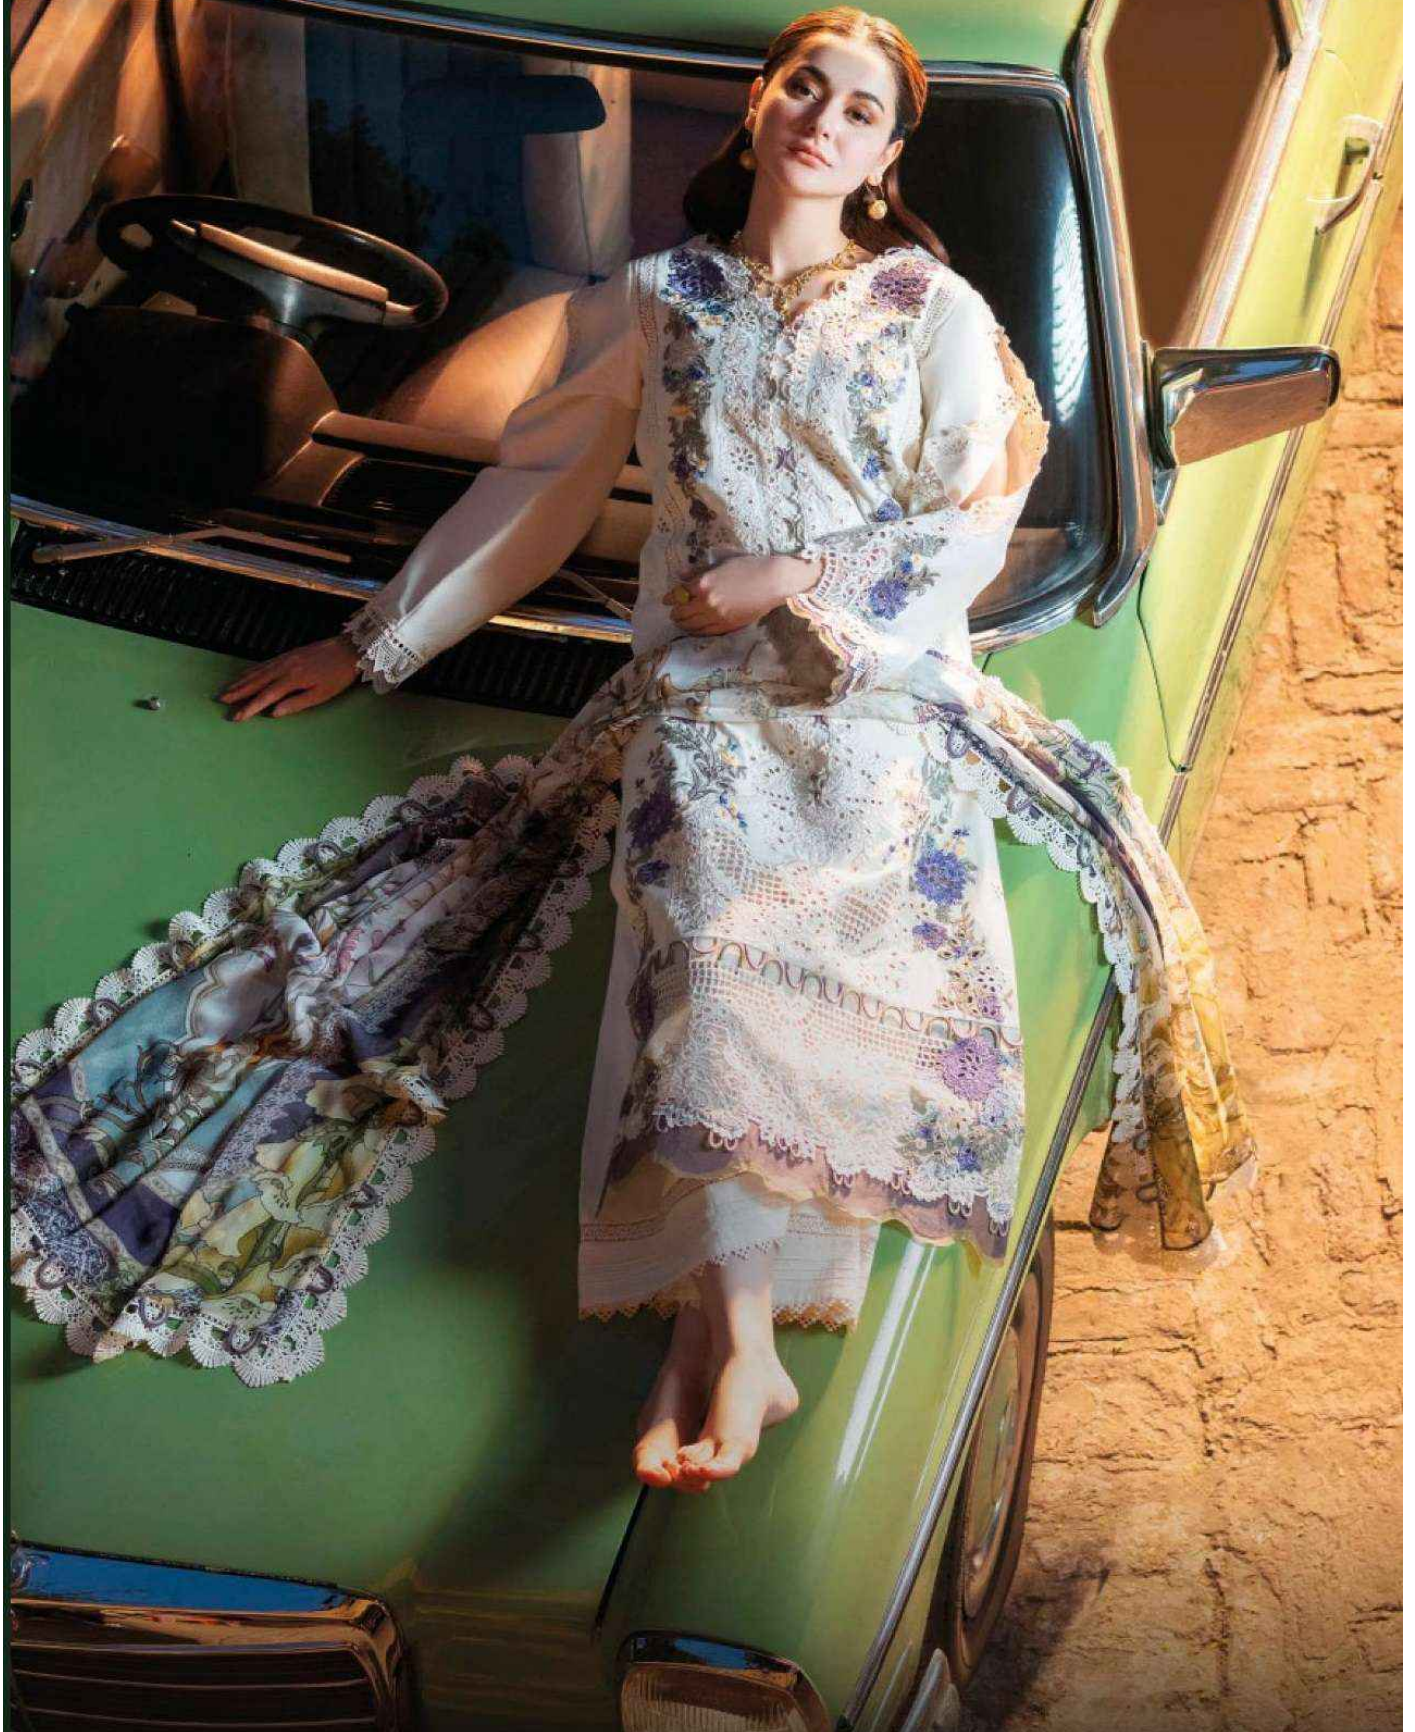

# Ombre-25

JADE