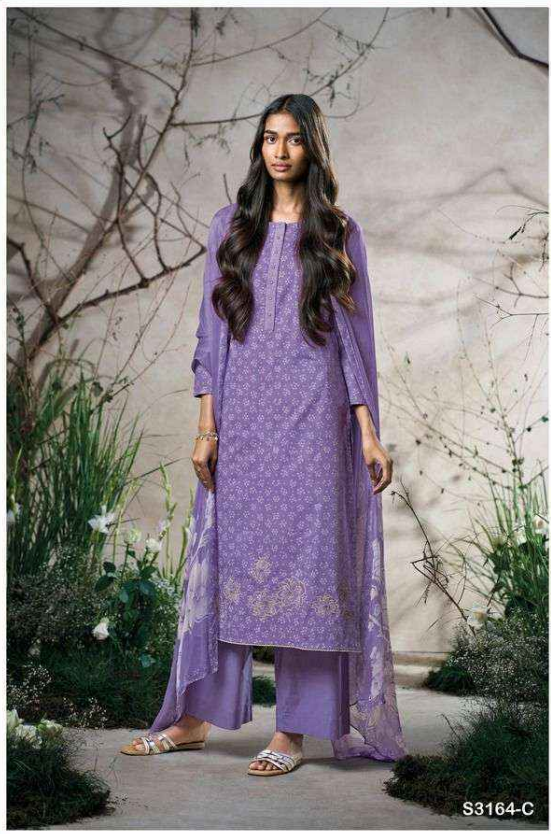

S3164-B

S3164-A

S3164-B

S3164-D

S3164-C

S3164-A

S3164-B

S3164-C

S3164-D

Ganga®  
Arisha  
S3164- A/B/C/D

PRODUCT NAME	<b>ARISHA</b>
D.NO.	S3164
DESCRIPTION	<p><b>TOP</b> PREMIUM COTTON PRINTED WITH EMBROIDERY, EMBROIDERY LACE FOR NECK WITH CROCHET LACE.</p> <p><b>BOTTOM</b> PREMIUM COTTON SOLID COLOR.</p> <p><b>DUPATTA</b> PREMIUM PURE CHIFFON PRINTED.</p>
HSN CODE	<b>520851</b>
WHOLESALE PRICE	<b>1350/- EACH+GST(EXTRA)</b>