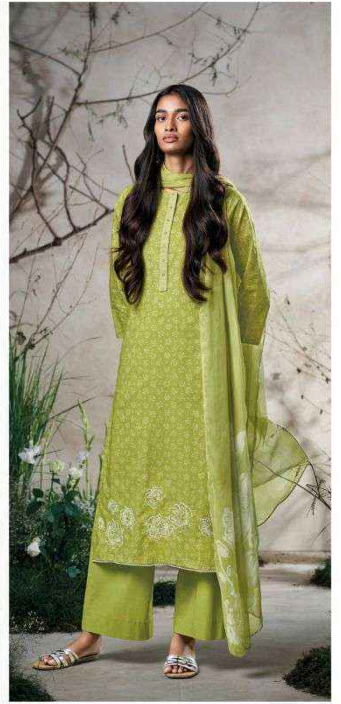

S3164-B

S3164-A

S3164-B

S3164-D

S3164-C

S3164-A

S3164-B

S3164-C

S3164-D

Ganga®  
Arisha  
S3164- A/B/C/D

PRODUCT NAME	<b>ARISHA</b>
D.NO.	S3164
DESCRIPTION	<p><b>TOP</b> PREMIUM COTTON PRINTED WITH EMBROIDERY, EMBROIDERY LACE FOR NECK WITH CROCHET LACE.</p> <p><b>BOTTOM</b> PREMIUM COTTON SOLID COLOR.</p> <p><b>DUPATTA</b> PREMIUM PURE CHIFFON PRINTED.</p>
HSN CODE	<b>520851</b>
WHOLESALE PRICE	<b>1350/- EACH+GST(EXTRA)</b>