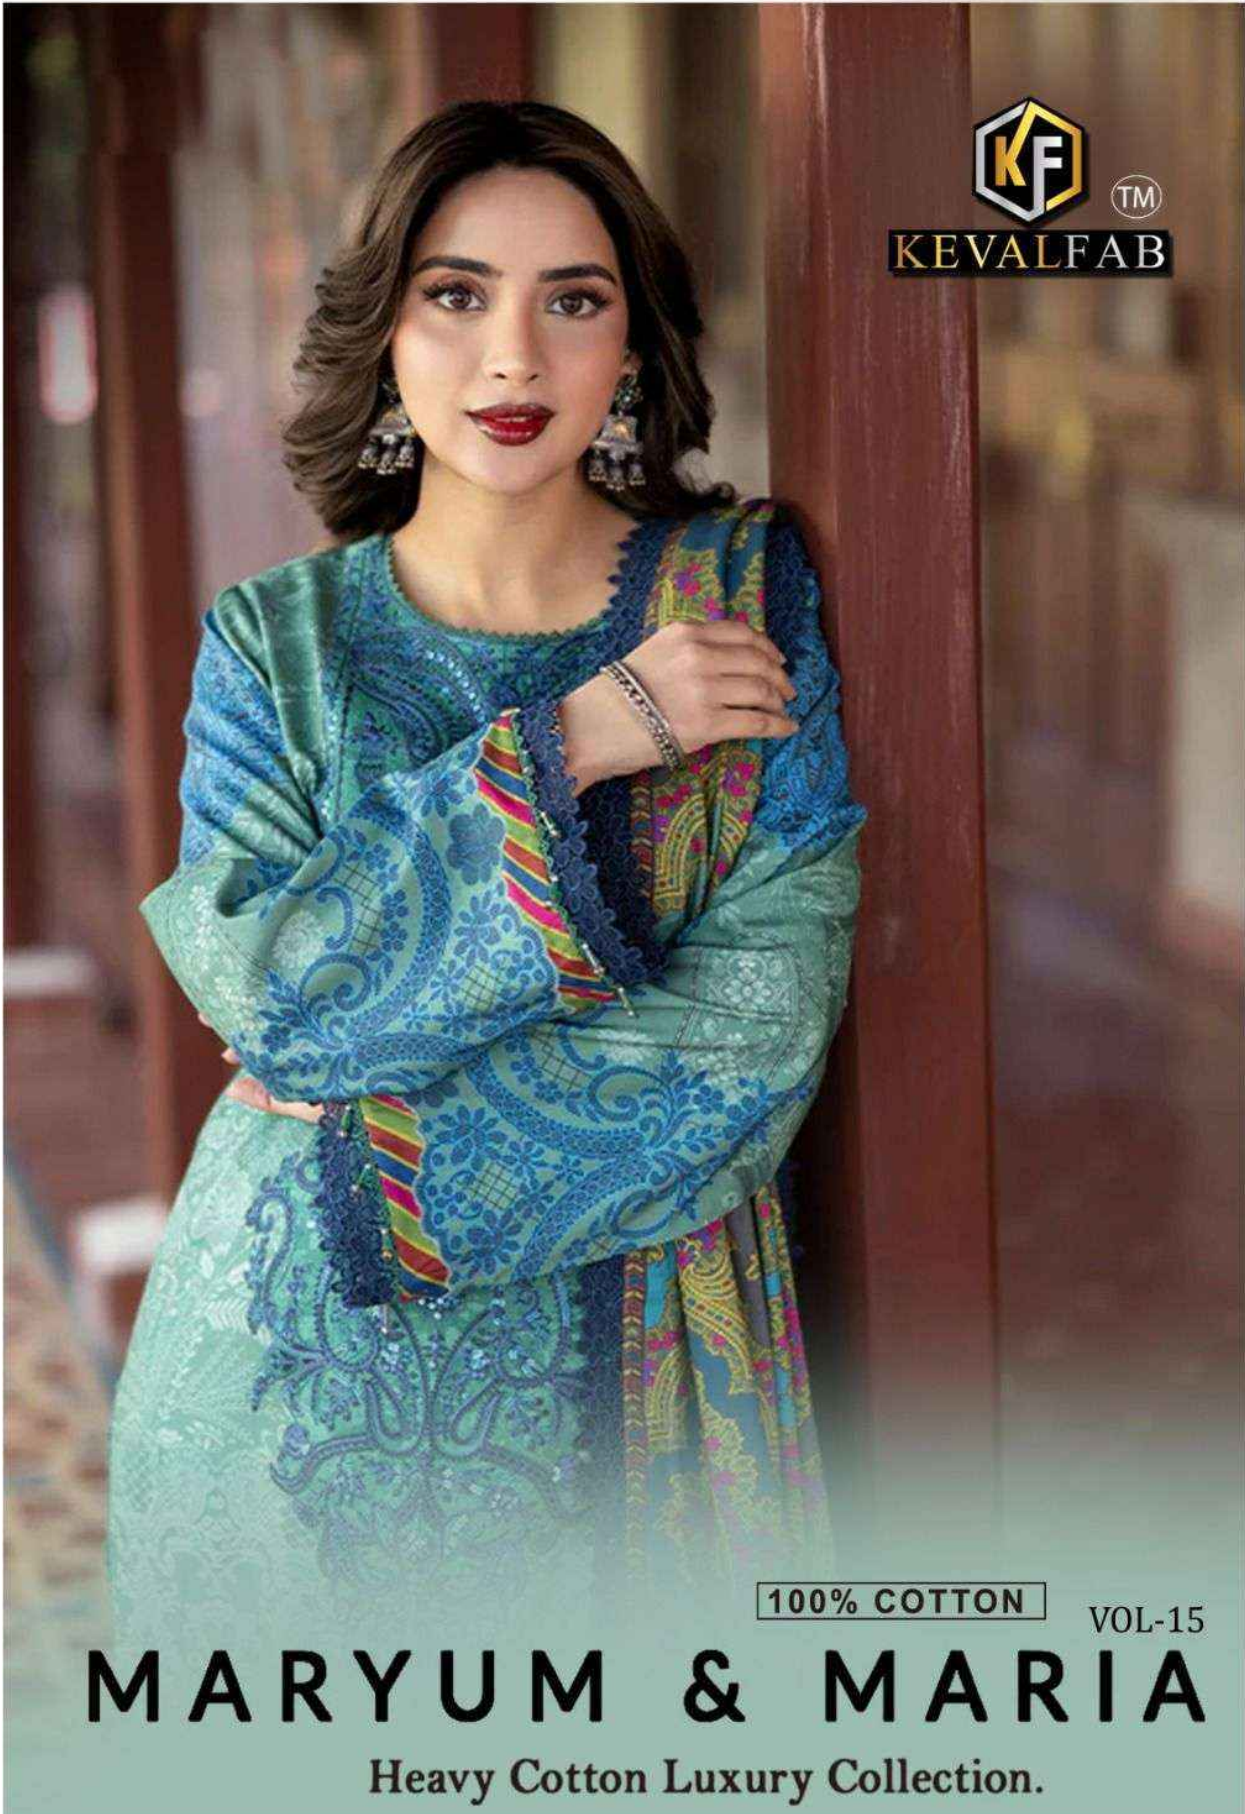

TM

KEVALFAB

100% COTTON

VOL-15

# MARYUM & MARIA

Heavy Cotton Luxury Collection.

TM

KEVALFAB

100% COTTON

VOL-15