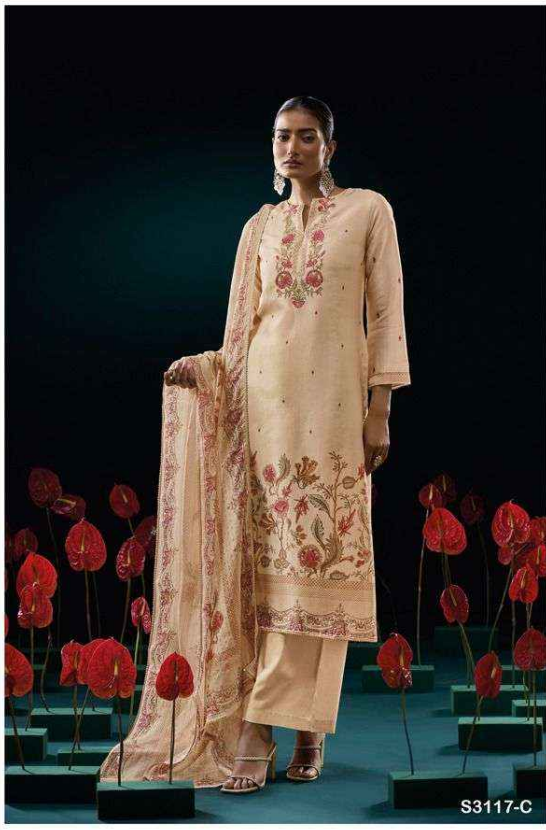

Ganga®  
Fraide  
S3117

PRODUCT NAME	<b><i>FRAIDE</i></b>
D.NO.	S3117
DESCRIPTION	<p><b>TOP</b> PREMIUM PURE BEMBERG GADWAL SILK JACQUARD PRINTED WITH EMBROIDERY &amp; JARI CROCHET LACE.</p> <p><b>BOTTOM</b> PREMIUM VISCOSE SILK SOLID COLOR.</p> <p><b>DUPATTA</b> PREMIUM PURE ORGANZA SILK JACQUARD PRINTED WITH JARI CROCHET LACE.</p>
HSN CODE	<b>540834</b>
WHOLESALE PRICE	<b>2295/- EACH+GST(EXTRA)</b>

S3117-A

S3117-B

S3117-D

Ganga®

S3117-C

Ganga®  
Fraide  
S3117

Ganga®

Ganga®