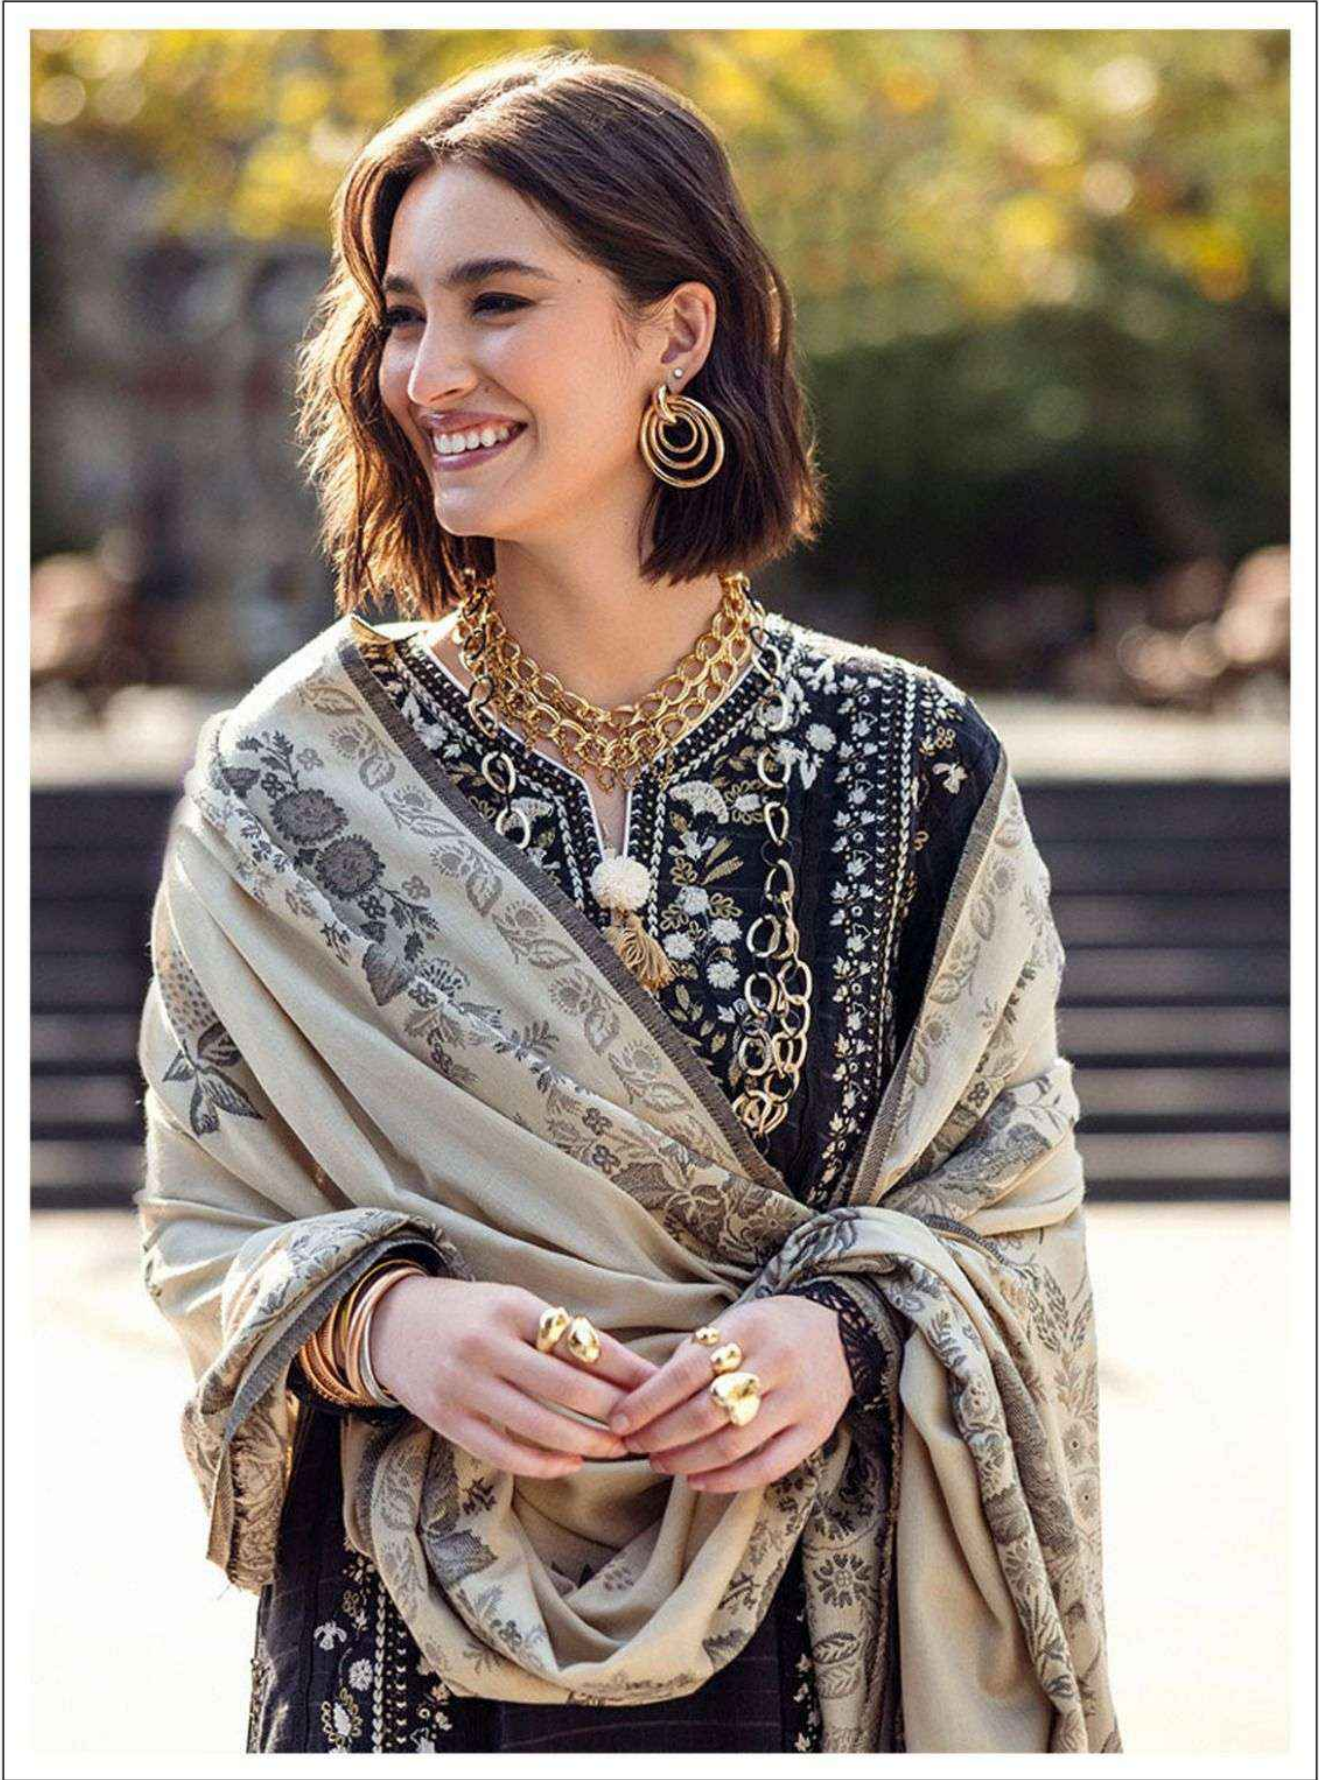

SHREE OM FAB

100% COTTON

ان اوض رہ رہی اس

SAIRA RIZWAN

Vol-5

Premium Lawn Luxury Collection.

SOF D.No-5006

SOF D.No-5003