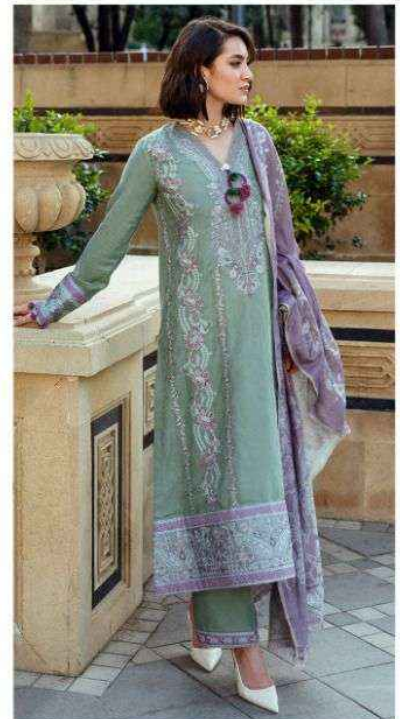

SOF

SHREE OM FAB

100% COTTON

ان اوضر ہرئی اس

SAIRA RIZWAN

Vol-5

Premium Lawn Luxury Collection.

SOF
SHREE OM FAB
100% COTTON

ان اوضر ہرئی اس
SAIRA RIZWAN
Vol-5
Premium Lawn Luxury Collection.

D.No-5001

D.No-5002

D.No-5003

D.No-5004

D.No-5005

D.No-5006

SOF

SHREE OM FAB

100% COTTON

ان اوض رہ رہی اس

SAIRA RIZWAN

Vol-5

Premium Lawn Luxury Collection.

SOF D.No-5006

SOF D.No-5003