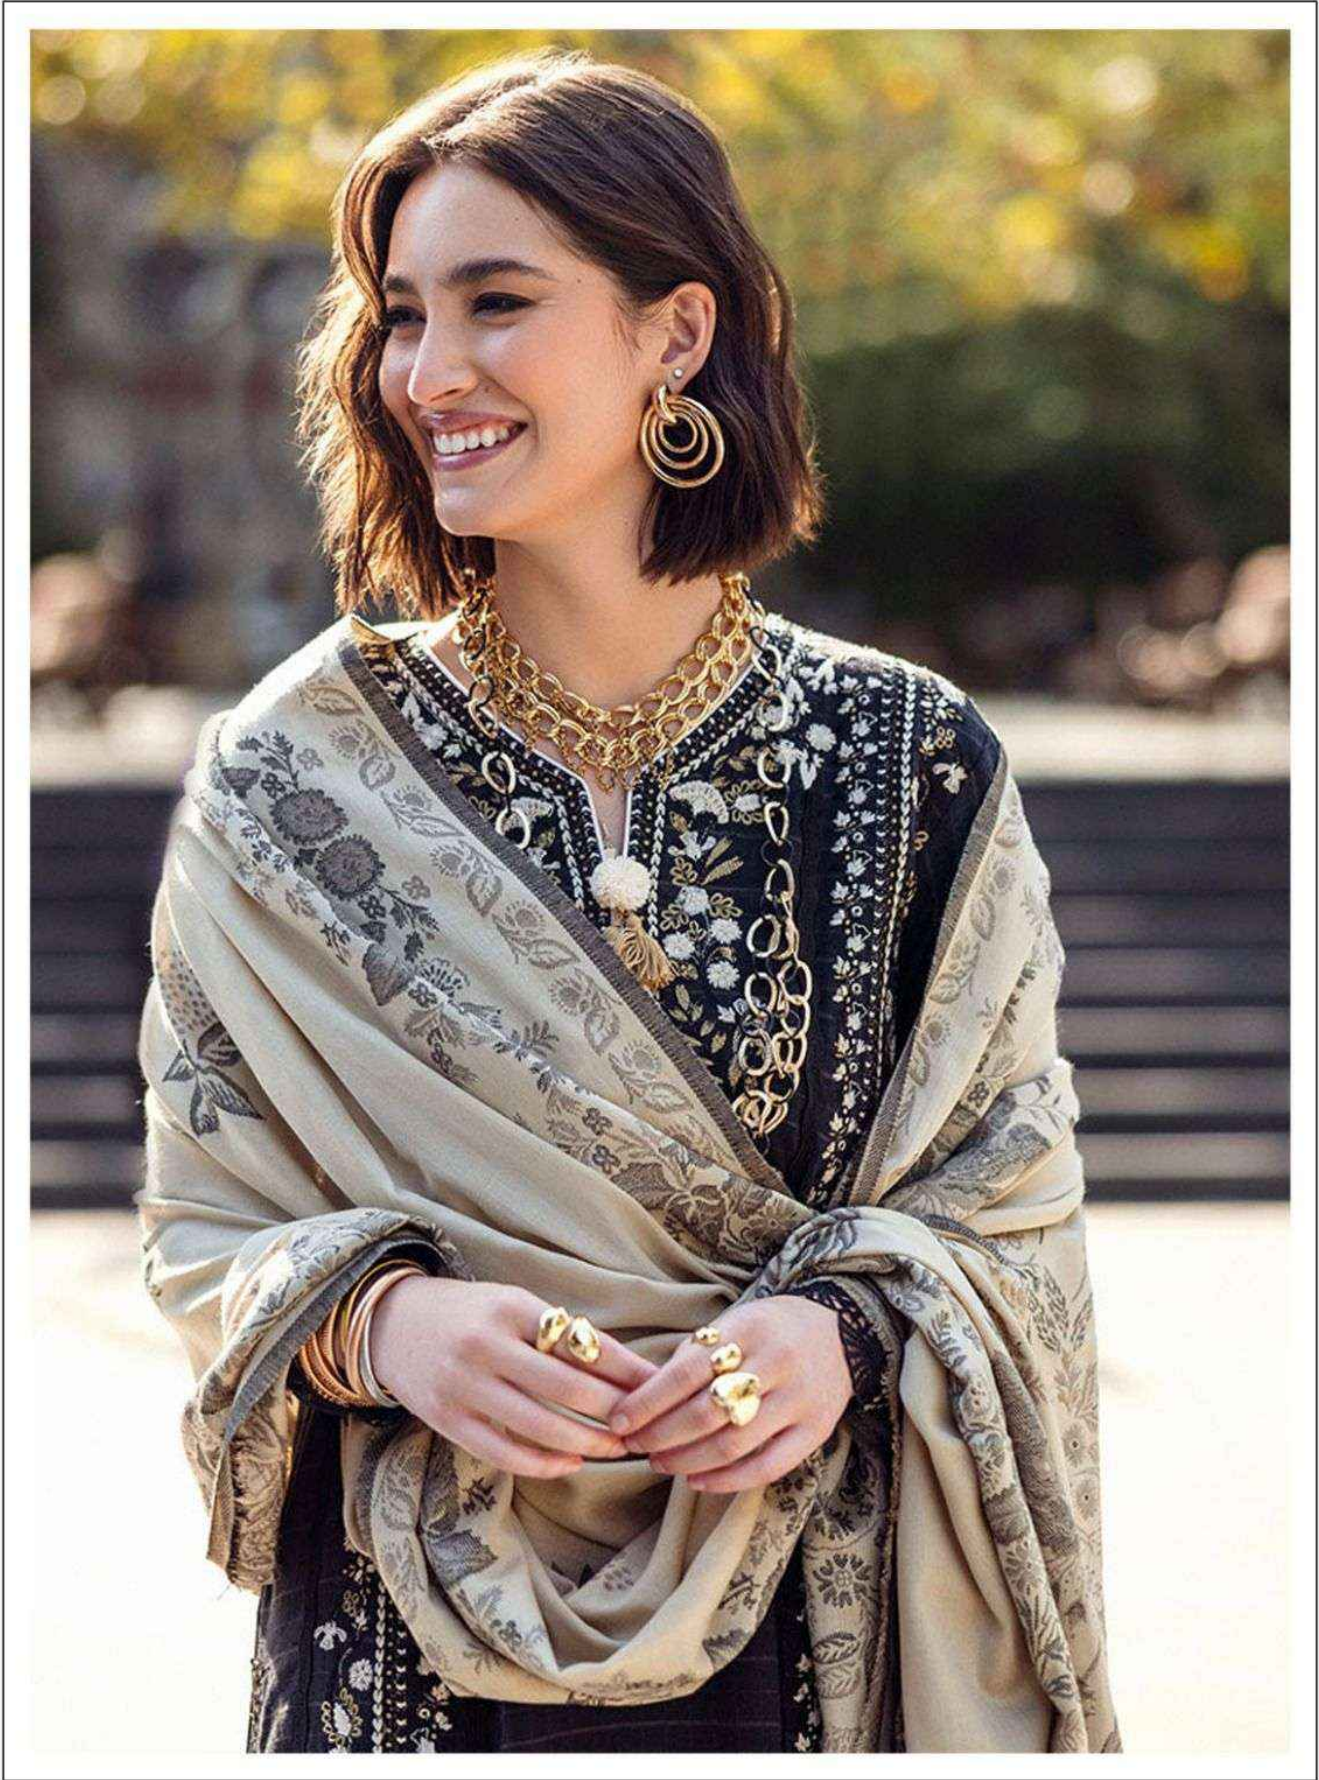

SHREE OM FAB

100% COTTON

ان اوضر ہرئی اس

SAIRA RIZWAN

Vol-5

Premium Lawn Luxury Collection.

SOF D.No-5006

SOF D.No-5003