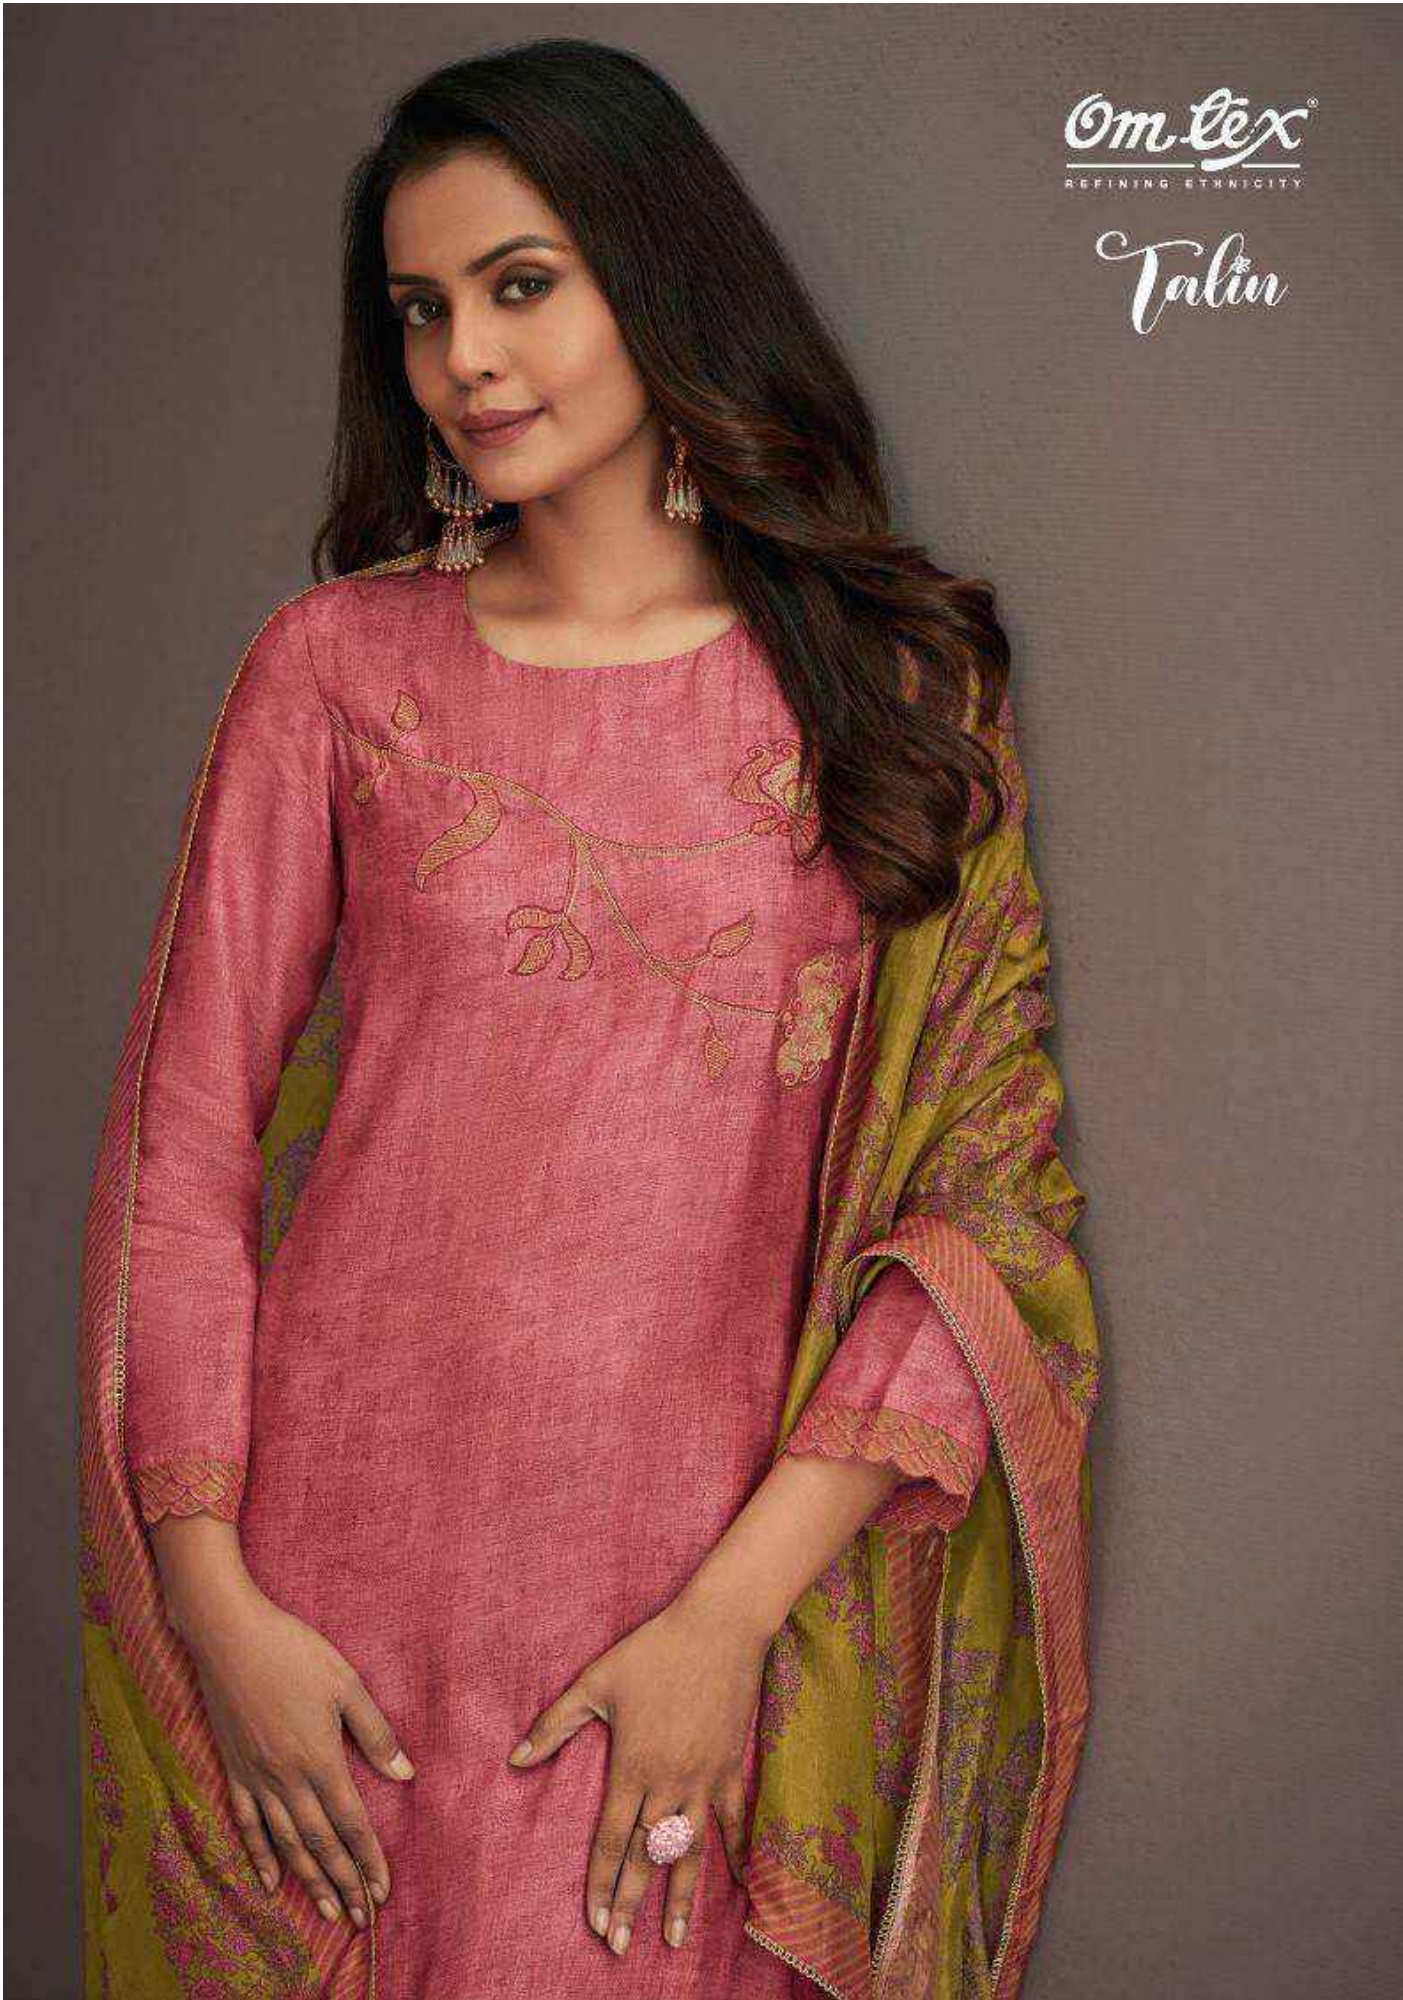

Om Lex<sup>®</sup>  
REFINING ETHNICITY

Talin

*Om.lex*<sup>®</sup>  
REFINING ETHNICITY

*Talin*

DESIGN	PRICE	DESCRIPTION
6621-A	2295/-	~ TOP ~ NIDA SILK DIGITAL PRINT EMBROIDERY WITH HANDWORK
6621-B	2295/-	
6621-C	2295/-	~ BOTTOM ~ CANVAS SATIN
6621-D	2295/-	~ DUPATTA ~ PINE SILK DIGITAL PRINT

TOTAL PIECES : 4 | TOTAL AMOUNT : 9180/-

*Omtex*<sup>®</sup>  
REFINING ETHNICITY

*Talin*

DESIGN

6621-A TO 6621-D

~ TOP ~

NIDA SILK DIGITAL PRINT  
EMBROIDERY WITH HANDWORK

~ BOTTOM ~