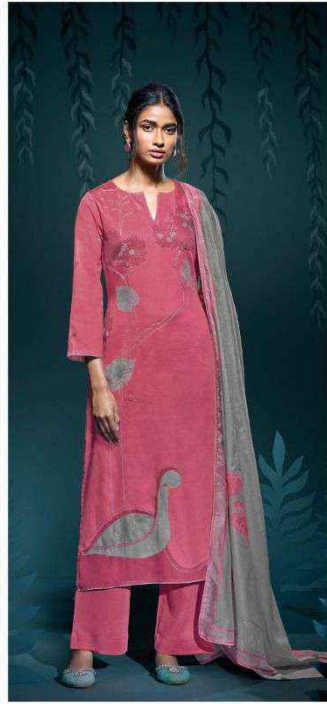

Ganga®

S3076-D

Ganga®

S3076-C

Ganga®

PRODUCT NAME	<b><i>KUMUD</i></b>
D.NO.	S3076
DESCRIPTION	<p><b>TOP</b> PREMIUM COTTON SATIN PRINTED WITH HAND EMBROIDERY, SWAROVSKI WORK &amp; SILK SOLID COLOR BORDER.</p> <p><b>BOTTOM</b> PREMIUM COTTON SATIN SOLID COLOR.</p> <p><b>DUPATTA</b> PREMIUM BEMBERG LAWN PRINTED WITH HAND EMBROIDERY &amp; SILK SOLID COLOR BORDER.</p>
HSN CODE	<b>520851</b>
WHOLESALE PRICE	<b>1760/- EACH+GST(EXTRA)</b>

S3076-B

Ganga®

Ganga®

Ganga®  
kumud  
S3076

S3076-A

S3076-A

S3076-B

S3076-C