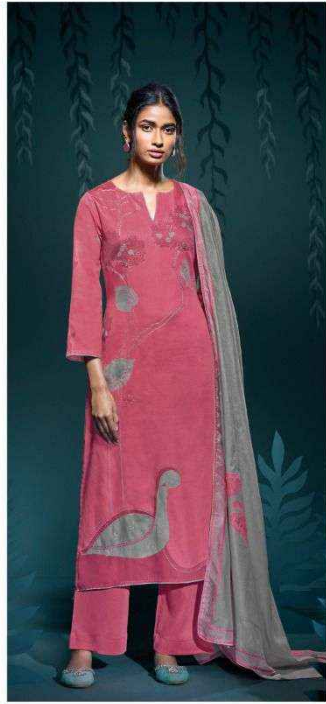

Ganga®

S3076-D

Ganga®

S3076-C

Ganga®

PRODUCT NAME	<b><i>KUMUD</i></b>
D.NO.	S3076
DESCRIPTION	<p><b>TOP</b> PREMIUM COTTON SATIN PRINTED WITH HAND EMBROIDERY, SWAROVSKI WORK &amp; SILK SOLID COLOR BORDER.</p> <p><b>BOTTOM</b> PREMIUM COTTON SATIN SOLID COLOR.</p> <p><b>DUPATTA</b> PREMIUM BEMBERG LAWN PRINTED WITH HAND EMBROIDERY &amp; SILK SOLID COLOR BORDER.</p>
HSN CODE	<b>520851</b>
WHOLESALE PRICE	<b>1760/- EACH+GST(EXTRA)</b>

S3076-B

Ganga®

Ganga®

Ganga®  
kumud  
S3076

S3076-A

S3076-A

S3076-B

S3076-C