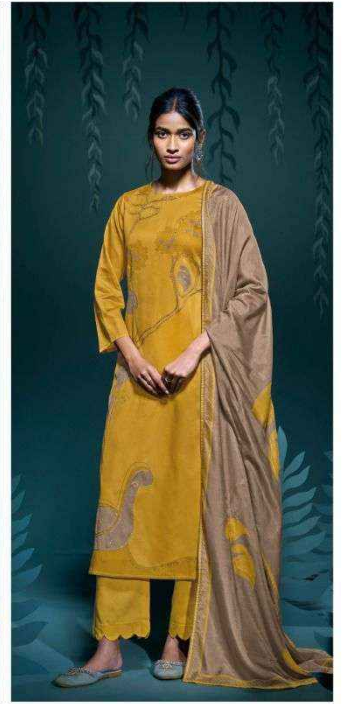

Ganga®

S3076-D

Ganga®

S3076-C

Ganga®

PRODUCT NAME	<b><i>KUMUD</i></b>
D.NO.	S3076
DESCRIPTION	<p><b>TOP</b> PREMIUM COTTON SATIN PRINTED WITH HAND EMBROIDERY, SWAROVSKI WORK &amp; SILK SOLID COLOR BORDER.</p> <p><b>BOTTOM</b> PREMIUM COTTON SATIN SOLID COLOR.</p> <p><b>DUPATTA</b> PREMIUM BEMBERG LAWN PRINTED WITH HAND EMBROIDERY &amp; SILK SOLID COLOR BORDER.</p>
HSN CODE	<b>520851</b>
WHOLESALE PRICE	<b>1760/- EACH+GST(EXTRA)</b>

S3076-B

Ganga®

Ganga®

Ganga®  
kumud  
S3076

S3076-A

S3076-A

S3076-B

S3076-C