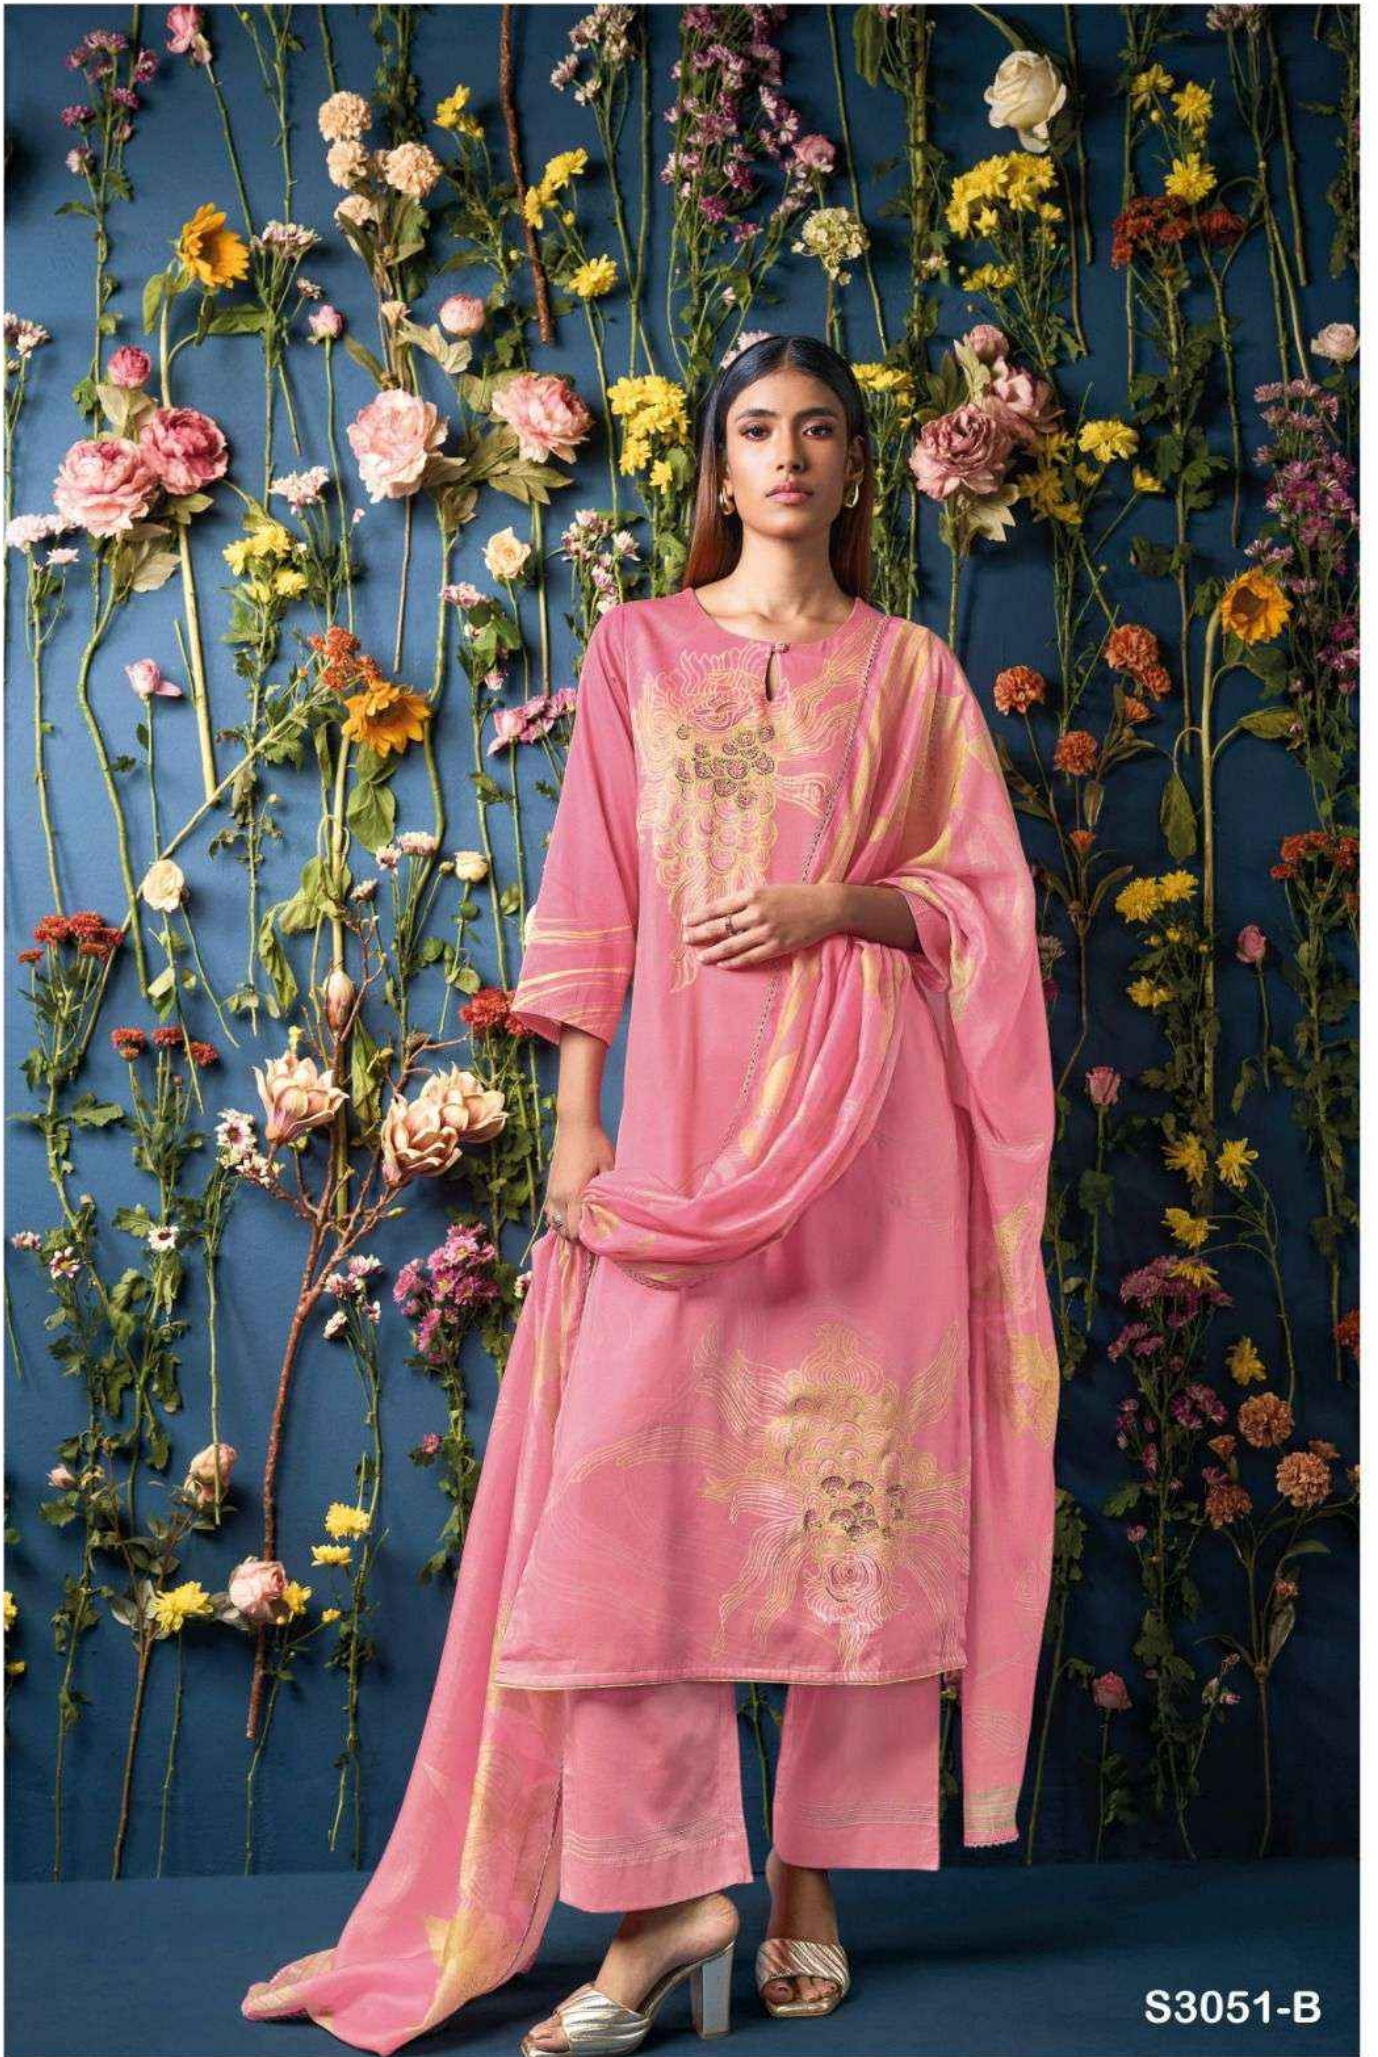

Ganga®
Irina
S3051

S3051-B

Ganga®

Ganga®

S3051-D

S3051-A

Ganga®

S3051-C

Ganga®
Irina
S3051

Ganga®

S3051-A

S3051-B

S3051-C

S3051-D

Ganga®
Ilina
S3051- A/B/C/D

PRODUCT NAME	LINA
D.NO.	S3051
DESCRIPTION	<p>TOP PREMIUM COTTON SATIN PRINTED WITH HAND EMBROIDERY, HAND WORK & SILK SOLID BORDER.</p> <p>BOTTOM PREMIUM COTTON SATIN SOLID COLOR.</p> <p>DUPATTA PREMIUM BEMBERG LAWN PRINTED WITH CROCHET LACE BORDER.</p>
HSN CODE	520851
WHOLESALE PRICE	1760/- EACH+GST(EXTRA)