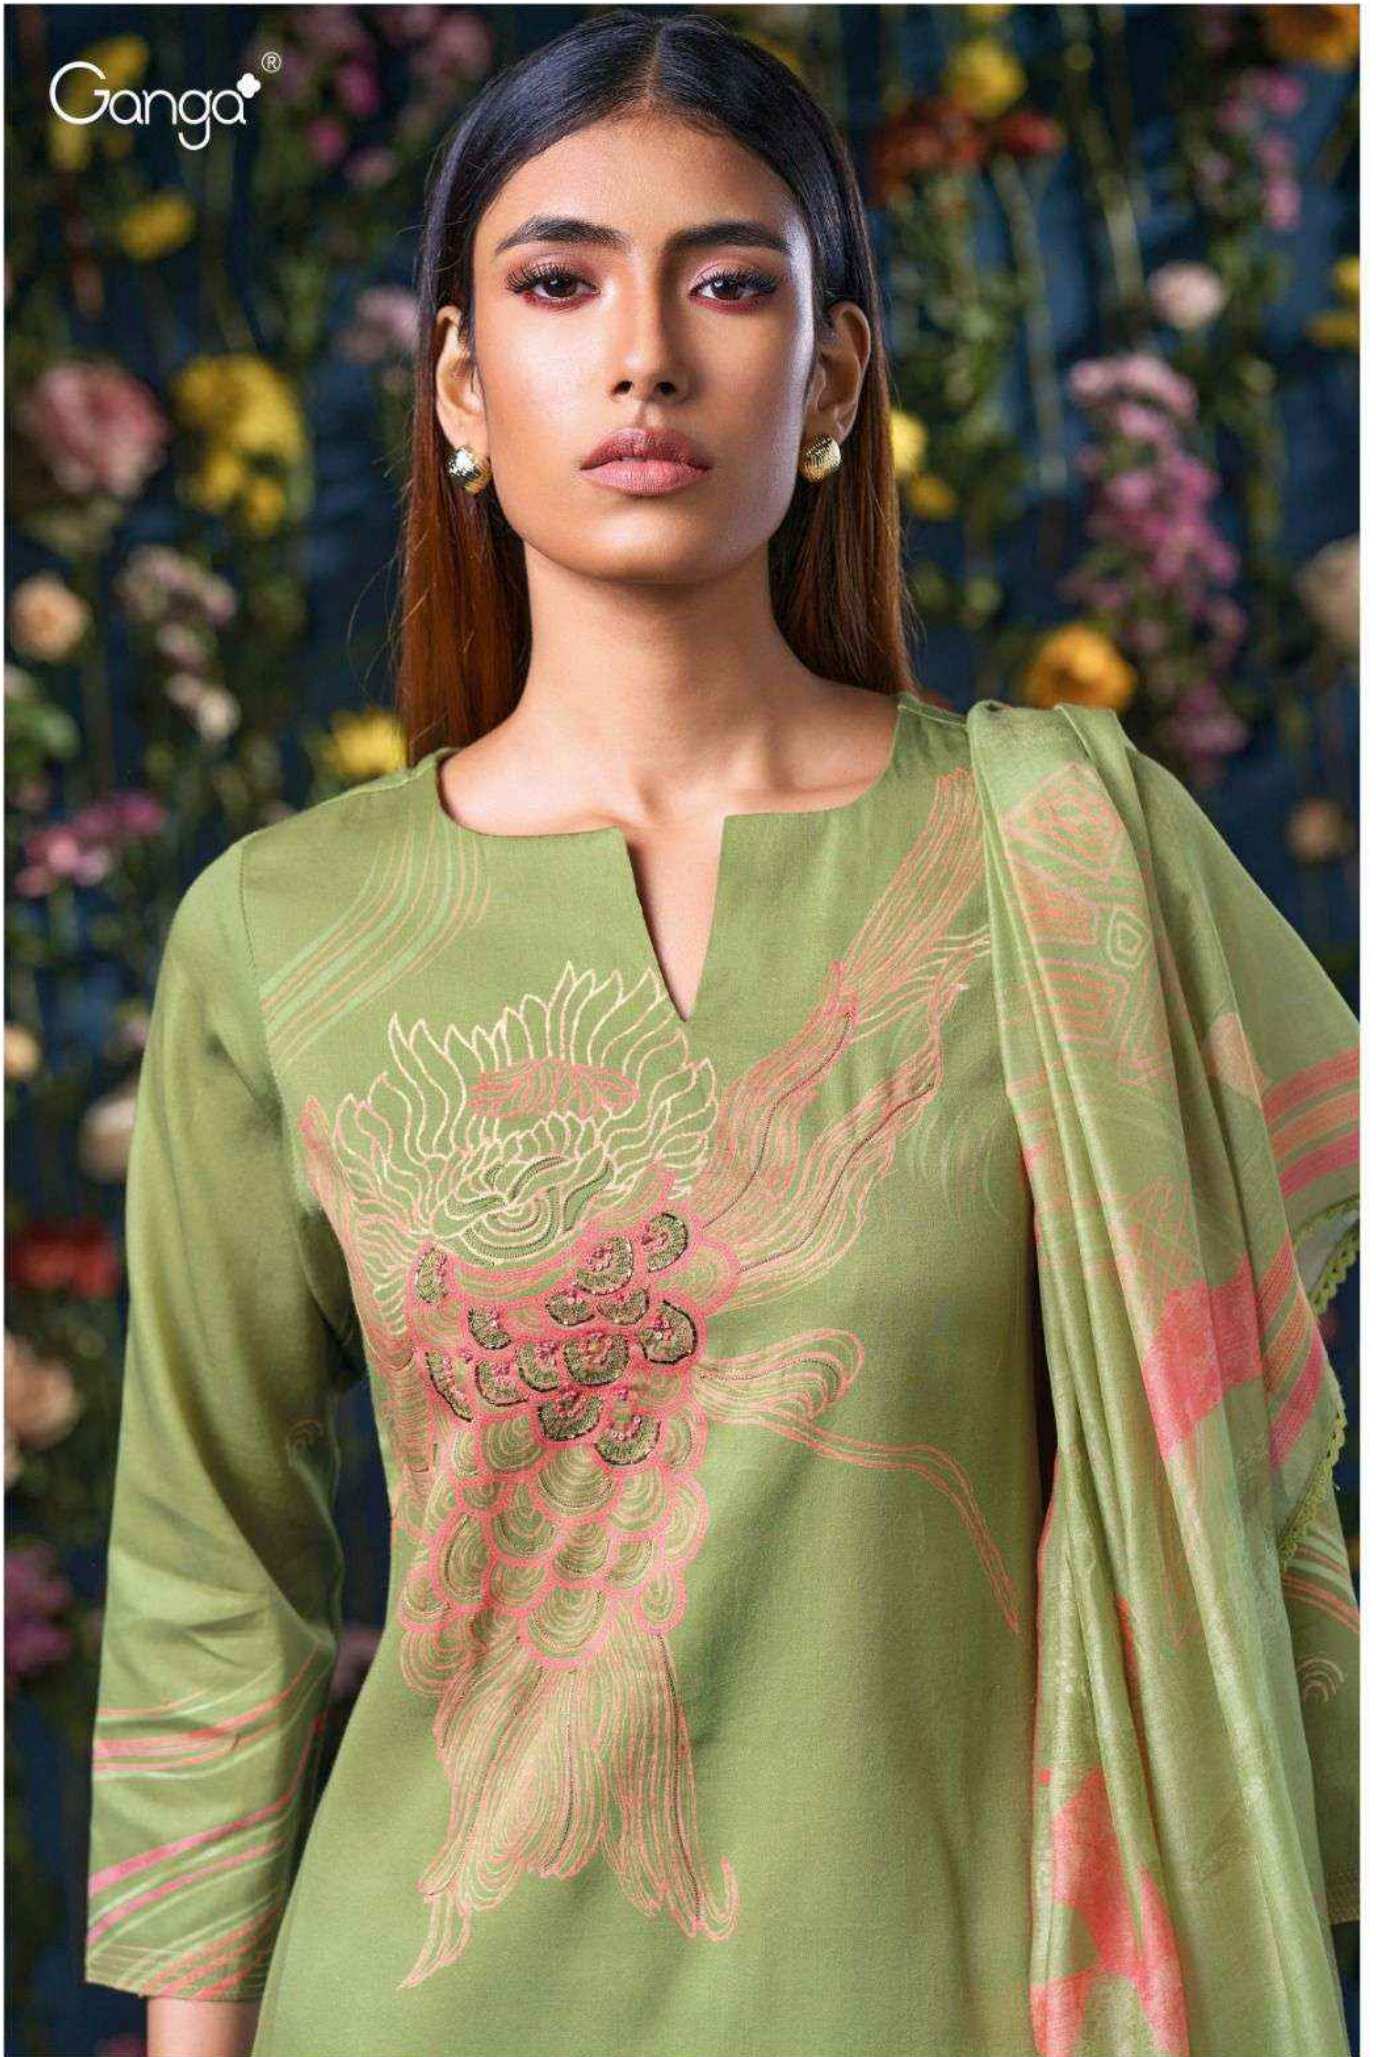

Ganga®
Irina
S3051

S3051-B

Ganga®

Ganga®

S3051-D

S3051-A

Ganga®

S3051-C

Ganga®
Irina
S3051

Ganga®

S3051-A

S3051-B

S3051-C

S3051-D

Ganga®
Ilina
S3051- A/B/C/D

PRODUCT NAME	LINA
D.NO.	S3051
DESCRIPTION	<p>TOP PREMIUM COTTON SATIN PRINTED WITH HAND EMBROIDERY, HAND WORK & SILK SOLID BORDER.</p> <p>BOTTOM PREMIUM COTTON SATIN SOLID COLOR.</p> <p>DUPATTA PREMIUM BEMBERG LAWN PRINTED WITH CROCHET LACE BORDER.</p>
HSN CODE	520851
WHOLESALE PRICE	1760/- EACH+GST(EXTRA)