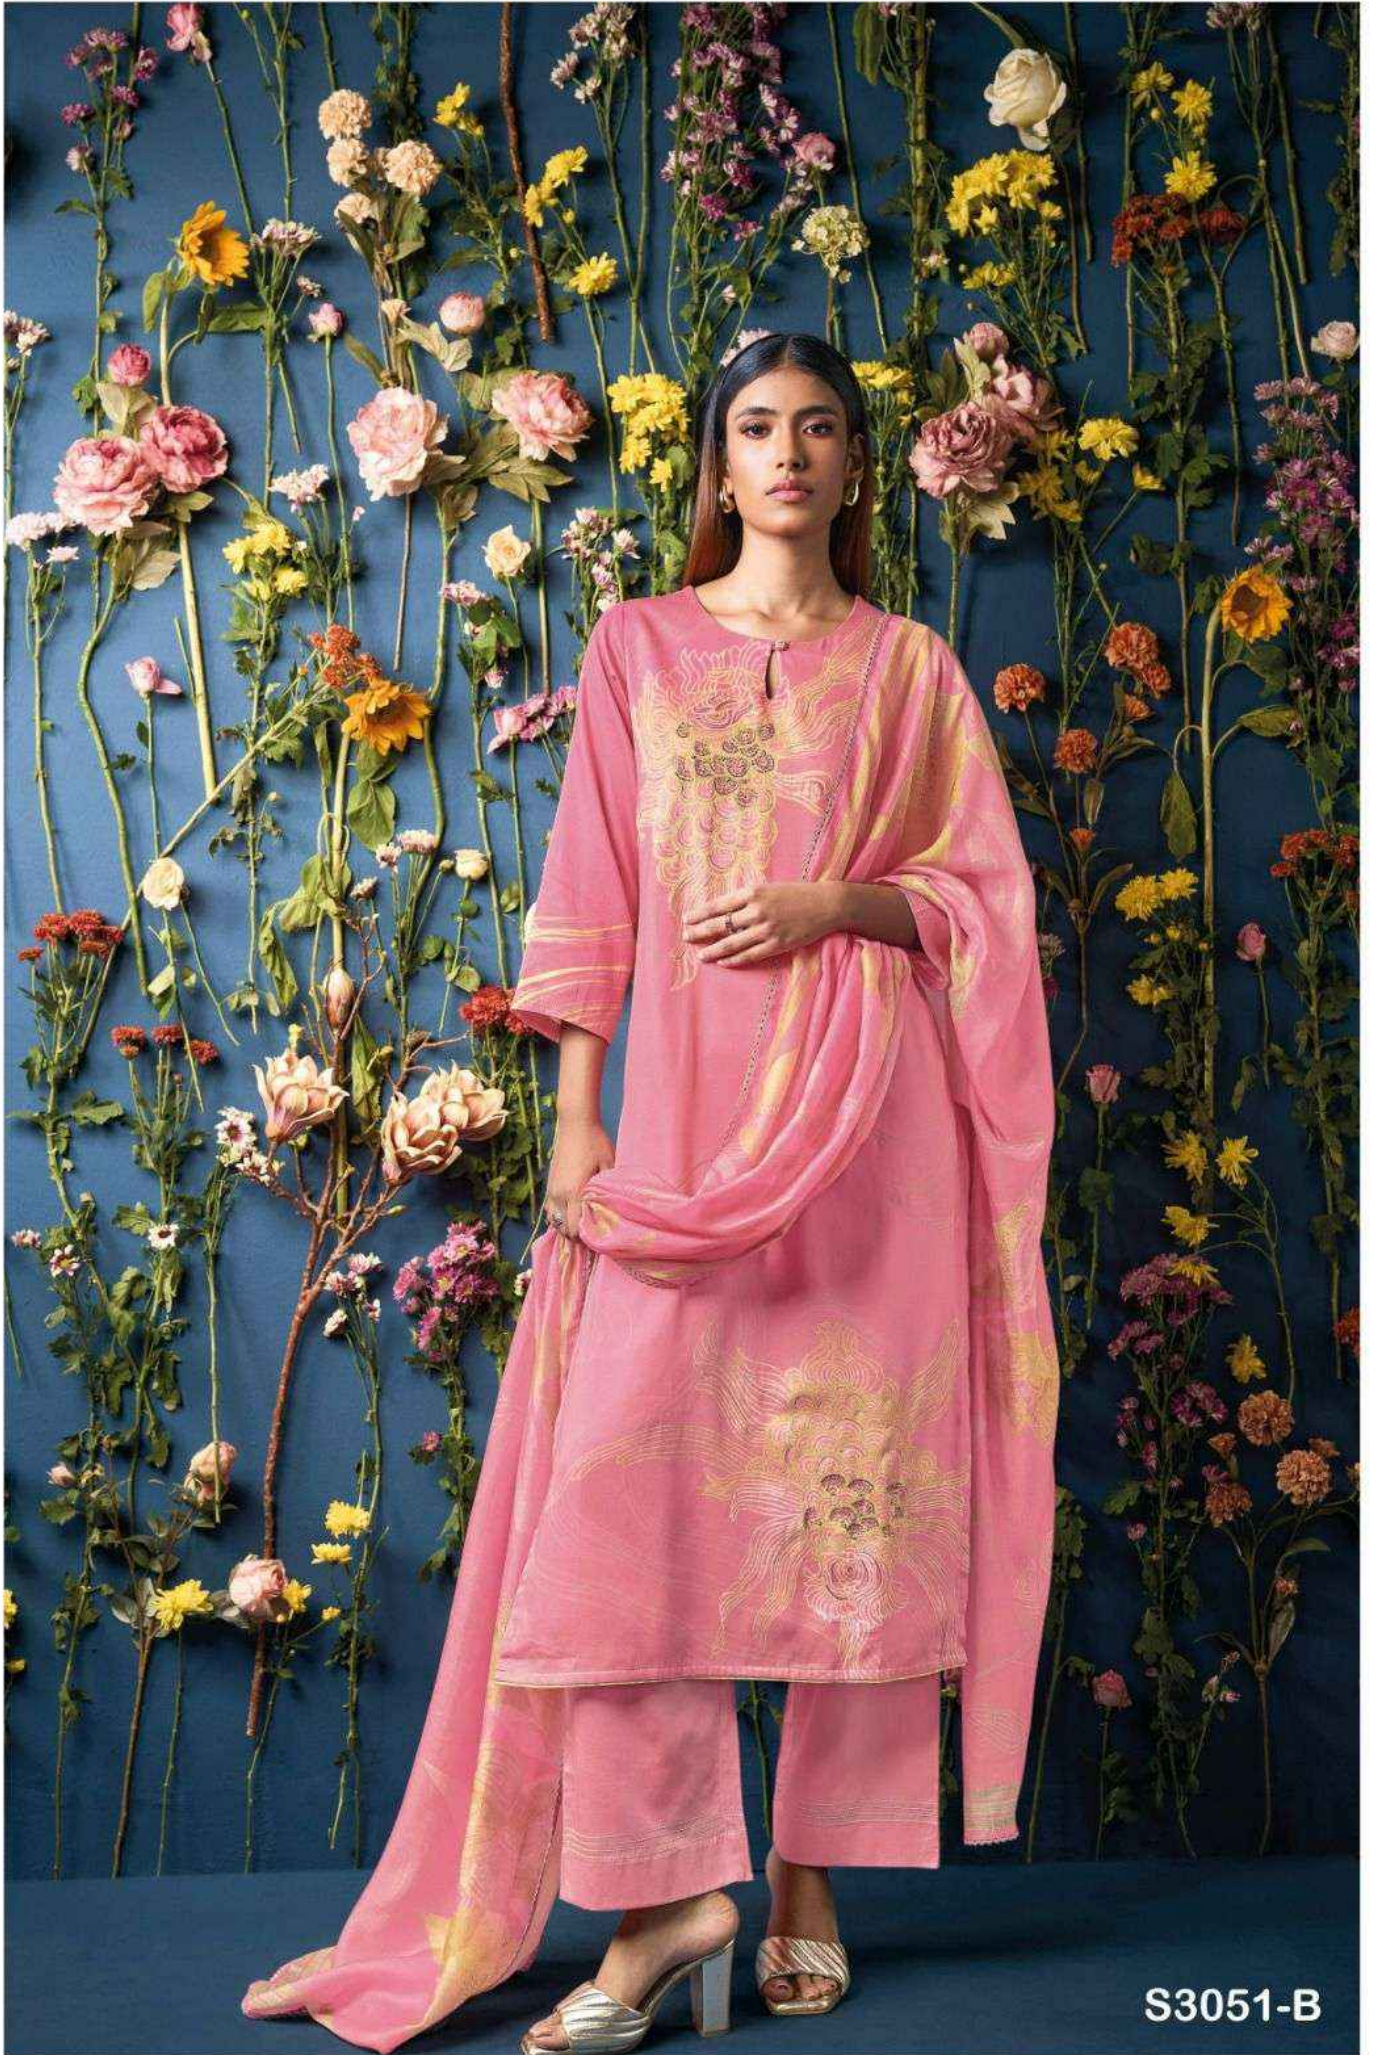

Ganga®
Irina
S3051

S3051-B

Ganga®

Ganga®

S3051-D

S3051-A

Ganga®

S3051-C

Ganga®
Irina
S3051

Ganga®

S3051-A

S3051-B

S3051-C

S3051-D

Ganga®
Ilina
S3051- A/B/C/D

PRODUCT NAME	LINA
D.NO.	S3051
DESCRIPTION	<p>TOP PREMIUM COTTON SATIN PRINTED WITH HAND EMBROIDERY, HAND WORK & SILK SOLID BORDER.</p> <p>BOTTOM PREMIUM COTTON SATIN SOLID COLOR.</p> <p>DUPATTA PREMIUM BEMBERG LAWN PRINTED WITH CROCHET LACE BORDER.</p>
HSN CODE	520851
WHOLESALE PRICE	1760/- EACH+GST(EXTRA)