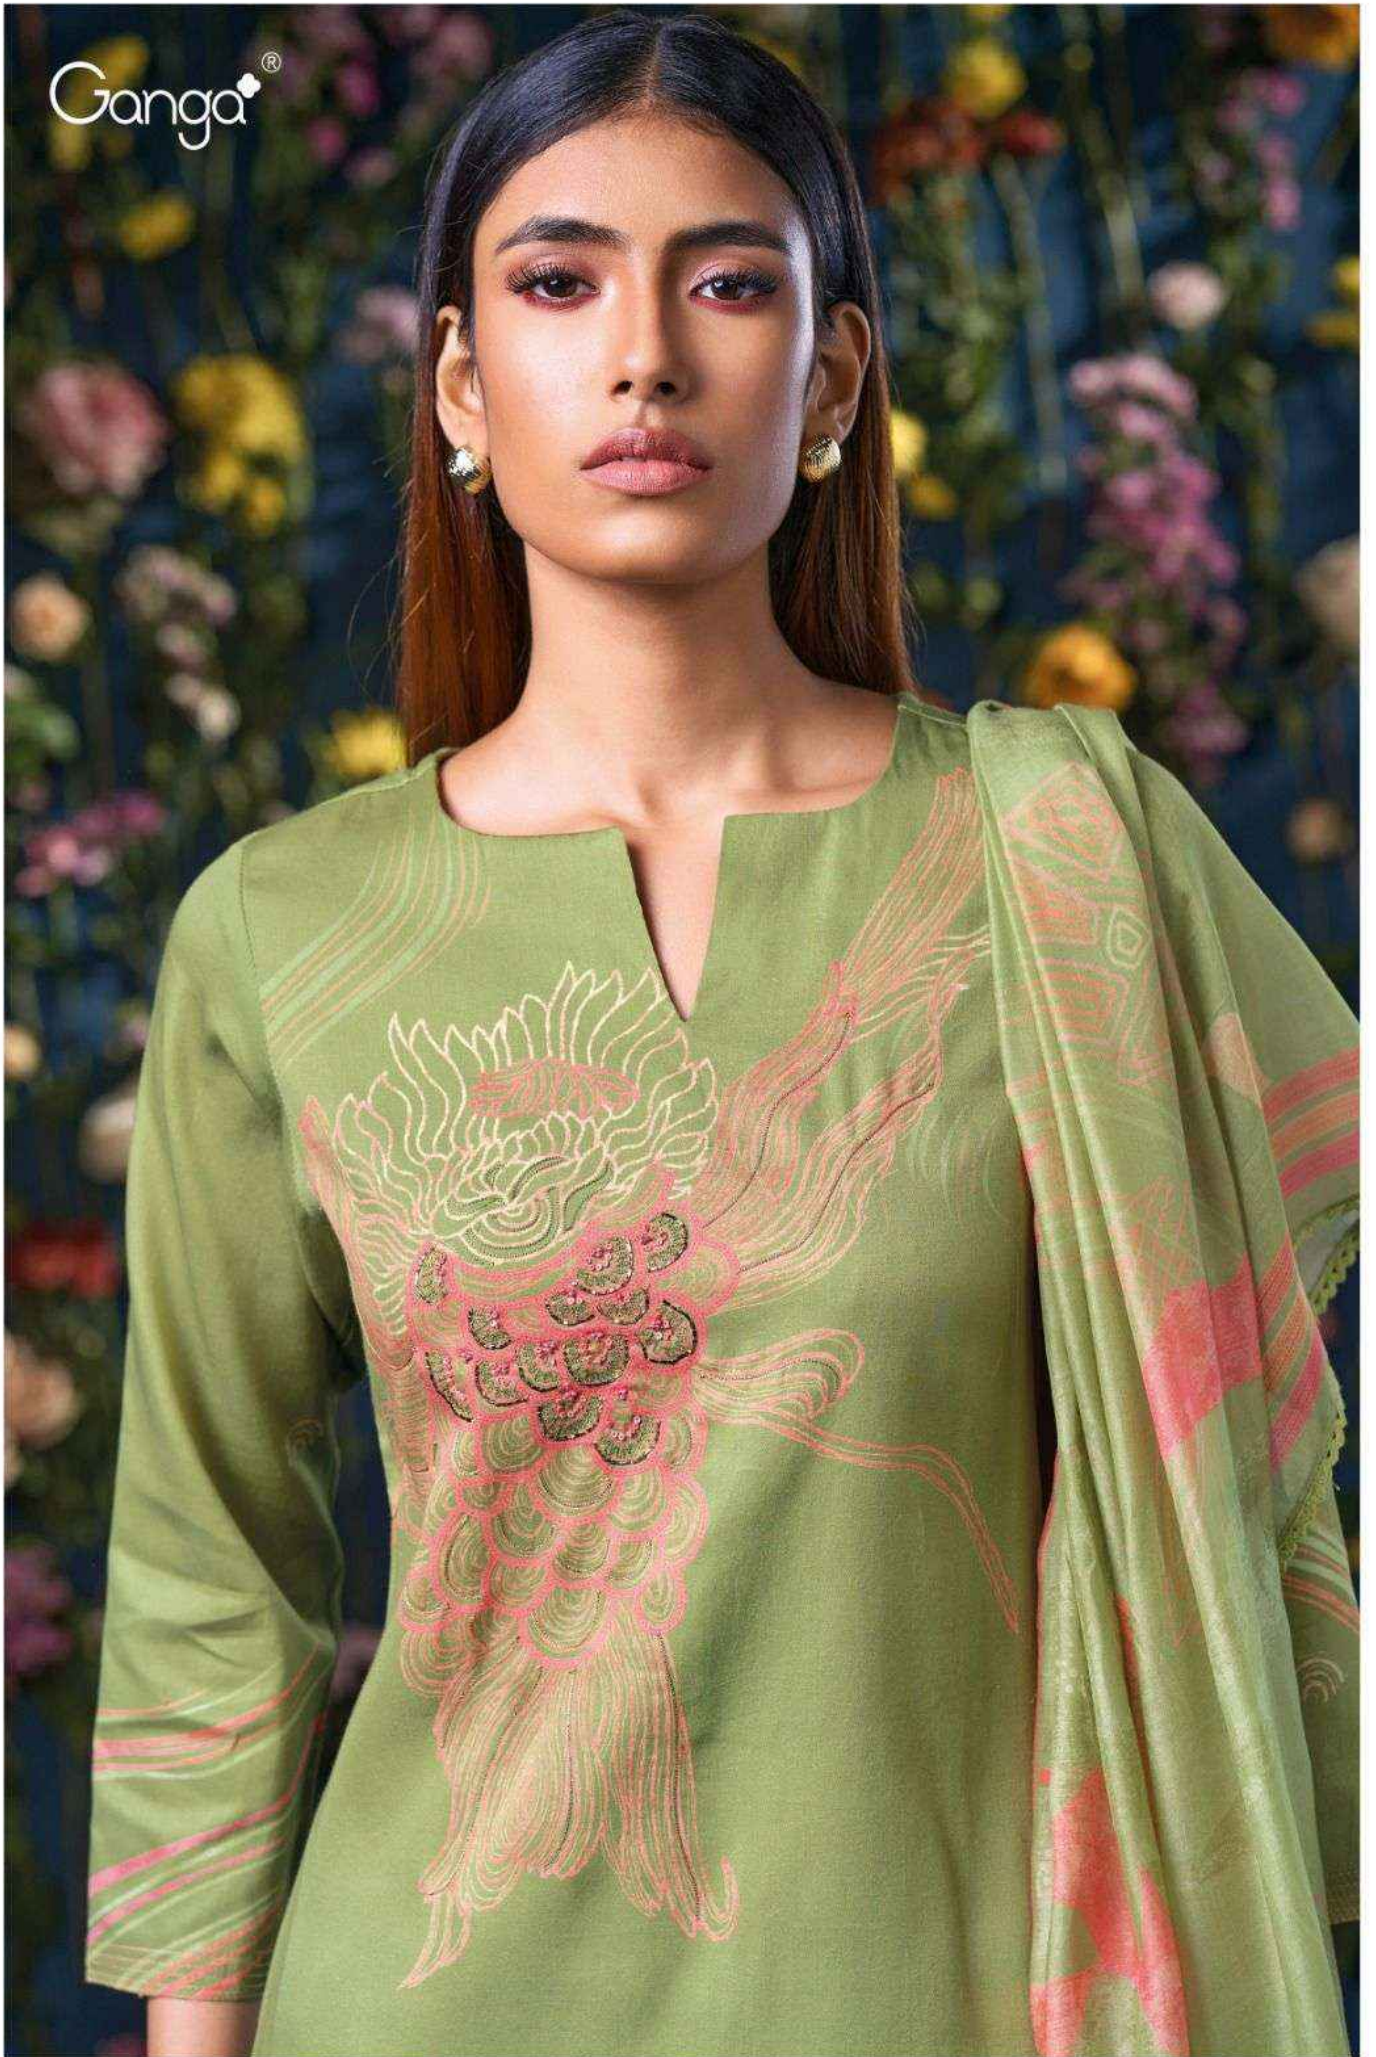

Ganga®  
Irina  
S3051

S3051-B

Ganga®

Ganga®

S3051-D

S3051-A

Ganga®

S3051-C

PRODUCT NAME	<b>LINA</b>
D.NO.	S3051
DESCRIPTION	<p><b>TOP</b> PREMIUM COTTON SATIN PRINTED WITH HAND EMBROIDERY, HAND WORK &amp; SILK SOLID BORDER.</p> <p><b>BOTTOM</b> PREMIUM COTTON SATIN SOLID COLOR.</p> <p><b>DUPATTA</b> PREMIUM BEMBERG LAWN PRINTED WITH CROCHET LACE BORDER.</p>
HSN CODE	<b>520851</b>
WHOLESALE PRICE	<b>1760/- EACH+GST(EXTRA)</b>