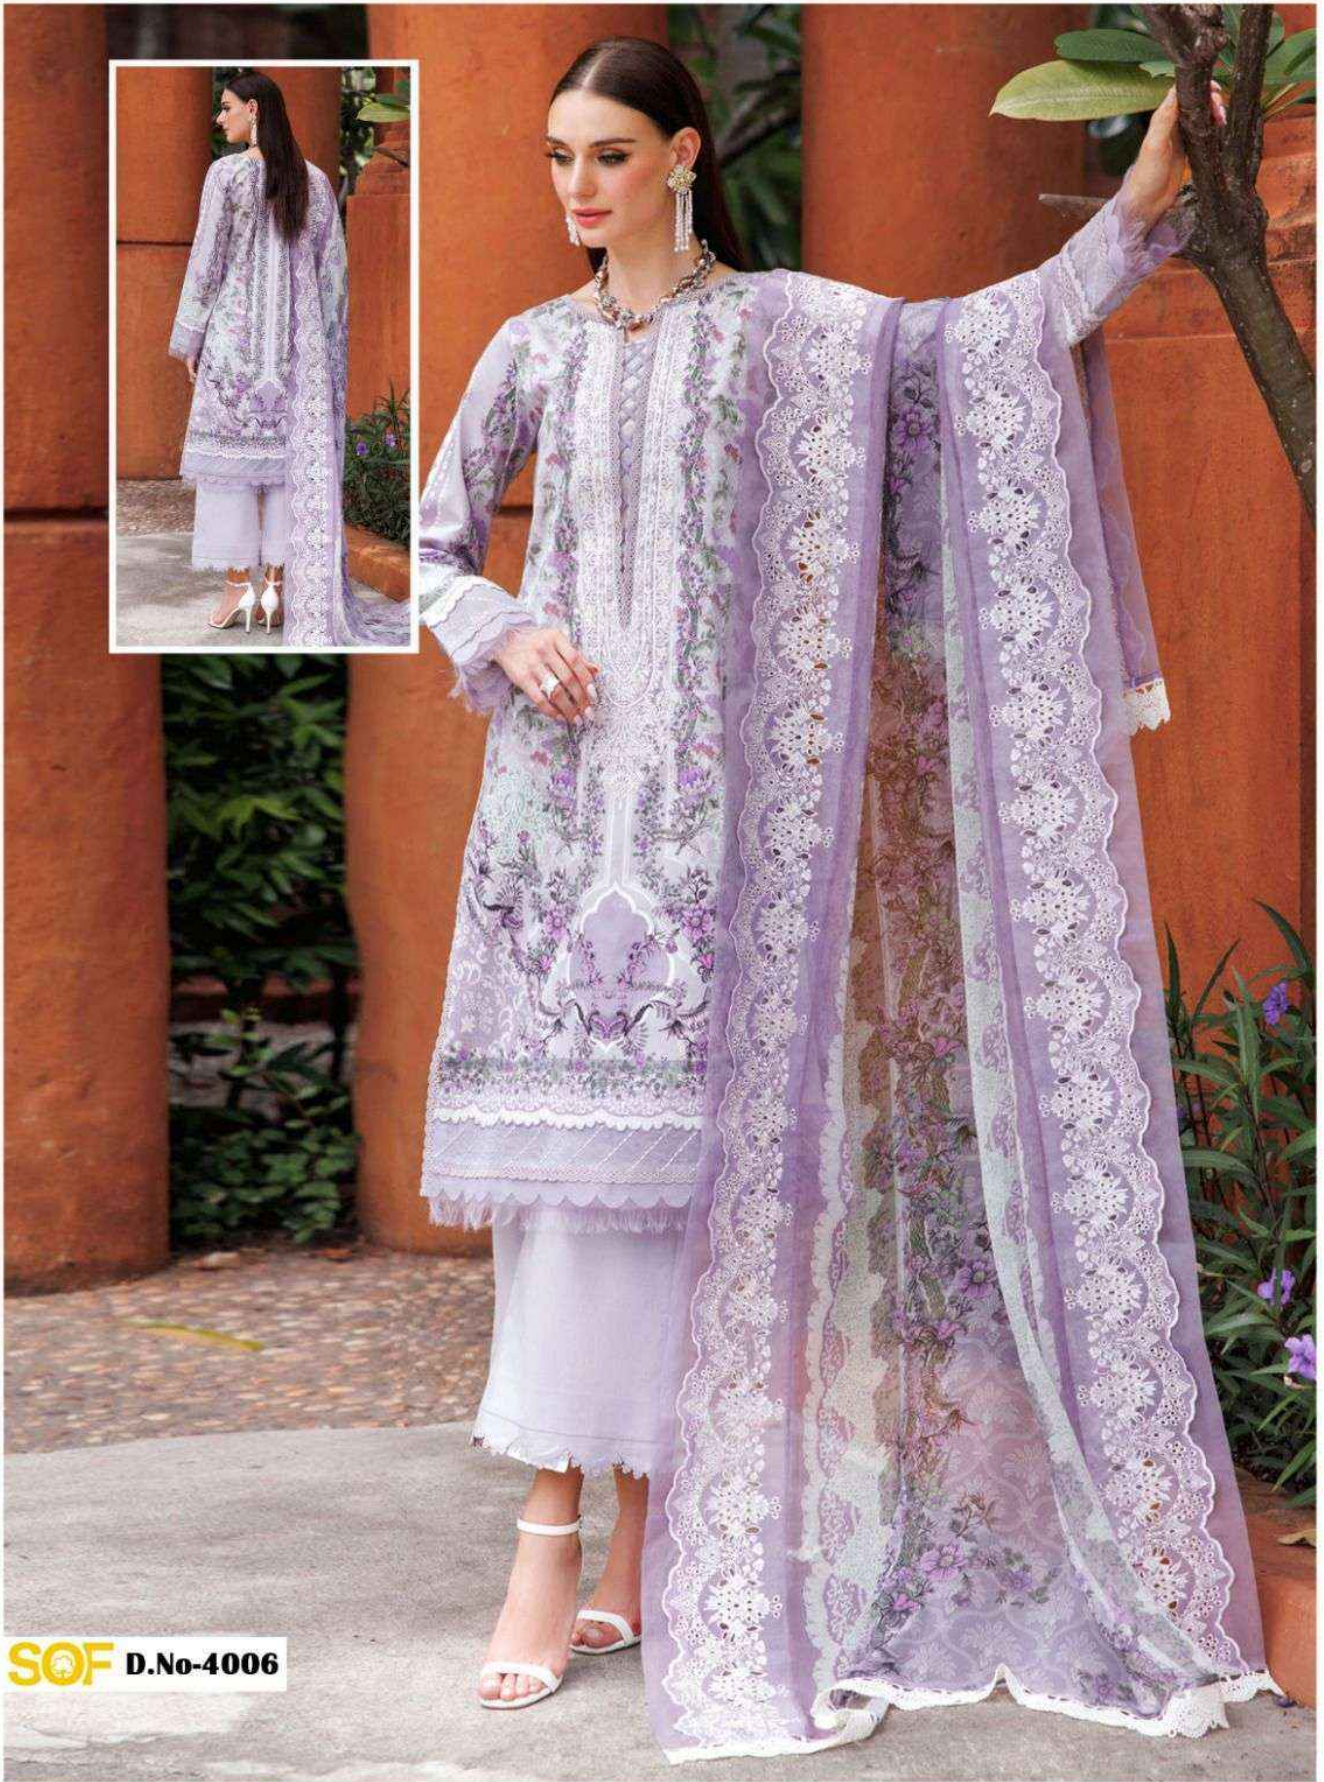

SOF D.No-4004

SOF
SHREE OM FAB
100% COTTON

ایراب
Ayra.B
RANG RASIYA
Premium Lawn Luxury Collection. Vol-4

SOF D.No-4005

SOF
SHREE OM FAB
100% COTTON

ایراب
Ayra.B
RANG RASIYA
Premium Lawn Luxury Collection. Vol-4