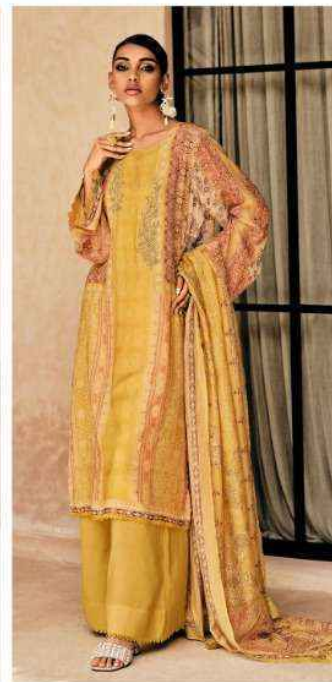

LB-02

LB-05