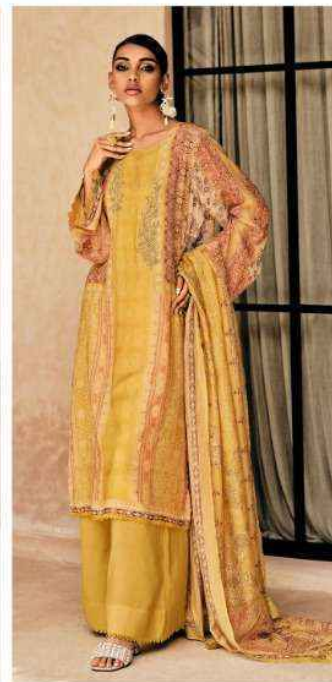

LB-05

VARSHAA  
Libaas

LS-01

VARSHAA

Libaas

DESIGN	PRICE	DESCRIPTION
LB- 01	1095/-	TOP
LB - 02	1095/-	CREPE DIGITALLY PRINTED WITH HANDWORK
LB - 03	1095/-	-
LB - 04	1095/-	DUPATTA
LB - 05	1095/-	GEORGETTE DIGITALLY PRINTED
		-
		BOTTOM
		CREPE SOLID

# VARSHAA Libaas

LB-01

LB-02

LB-03

LB-04

LB-05