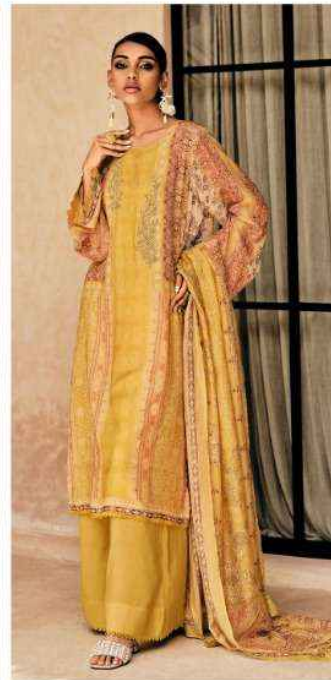

LB-02

LB-05