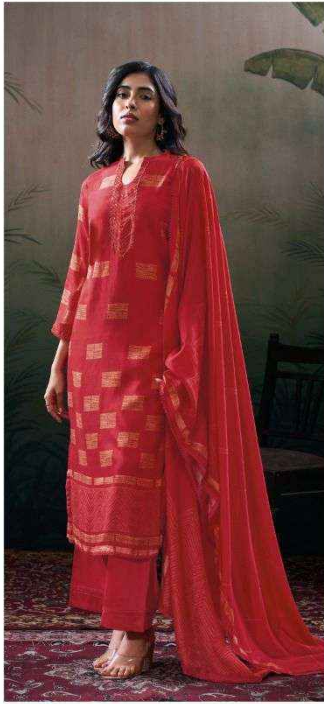

Ganga<sup>®</sup>  
Hanisha  
S3100

S3100-B

S3100-D

S3100-C

S3100-A

PRODUCT NAME	<b>HANISHA</b>
D.NO.	S3100
DESCRIPTION	<p><b>TOP</b> PREMIUM PURE BEMBERG SILK PRINTED WITH HAND WORK, CROCHET LACE.</p> <p><b>BOTTOM</b> PREMIUM SILK SATIN SOLID COLOR.</p> <p><b>DUPATTA</b> PREMIUM BEMBERG LAWN PRINTED WITH CROCHET LACE.</p>
HSN CODE	<b>540834</b>
WHOLESALE PRICE	<b>2175/- EACH+GST(EXTRA)</b>