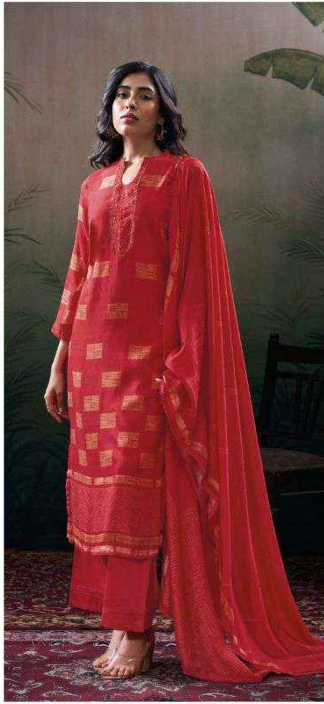

Ganga®  
Hanisha  
S3100

S3100-B

S3100-D

S3100-C

S3100-A

PRODUCT NAME	<b>HANISHA</b>
D.NO.	S3100
DESCRIPTION	<p><b>TOP</b> PREMIUM PURE BEMBERG SILK PRINTED WITH HAND WORK, CROCHET LACE.</p> <p><b>BOTTOM</b> PREMIUM SILK SATIN SOLID COLOR.</p> <p><b>DUPATTA</b> PREMIUM BEMBERG LAWN PRINTED WITH CROCHET LACE.</p>
HSN CODE	<b>540834</b>
WHOLESALE PRICE	<b>2175/- EACH+GST(EXTRA)</b>