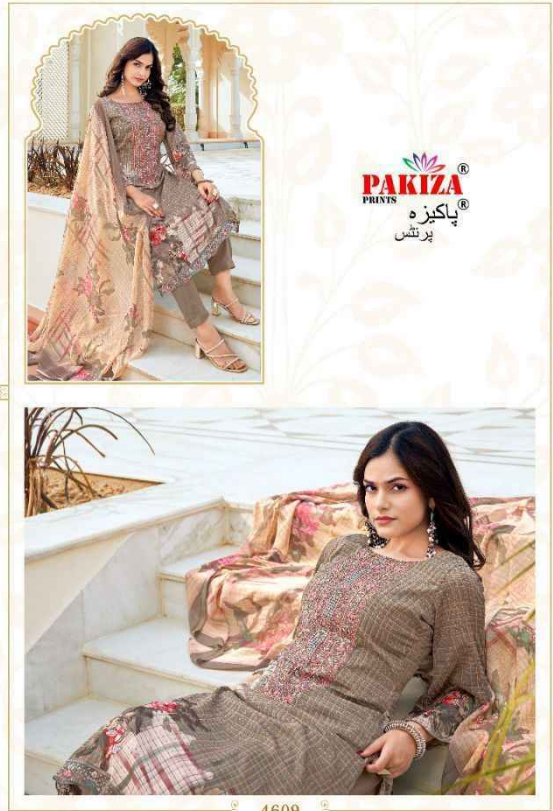

4602

pakiza-pakiza-anwah-46-salwar-suit

pakiza-pakiza-anwah-46-salwar-suit

4609

**PAKIZA**  
PRINTS  
پاکیزہ  
پرینٹس

عروہ  
**arwah**  
VOL-46

**EMBROIDERY**

Heavy Kashmiri Neck & Daman With Stitch With Swarovski

**TOP**

Royal Crape Designer Print 2.45 Mitter Approx

**DUPATTA**

Georgette 2.25 Mitter Approx

**BOTTOM**

Royal Crape Dyed 2.25 Mitter Approx

10 Design Catlogue With Leather Bag

4610