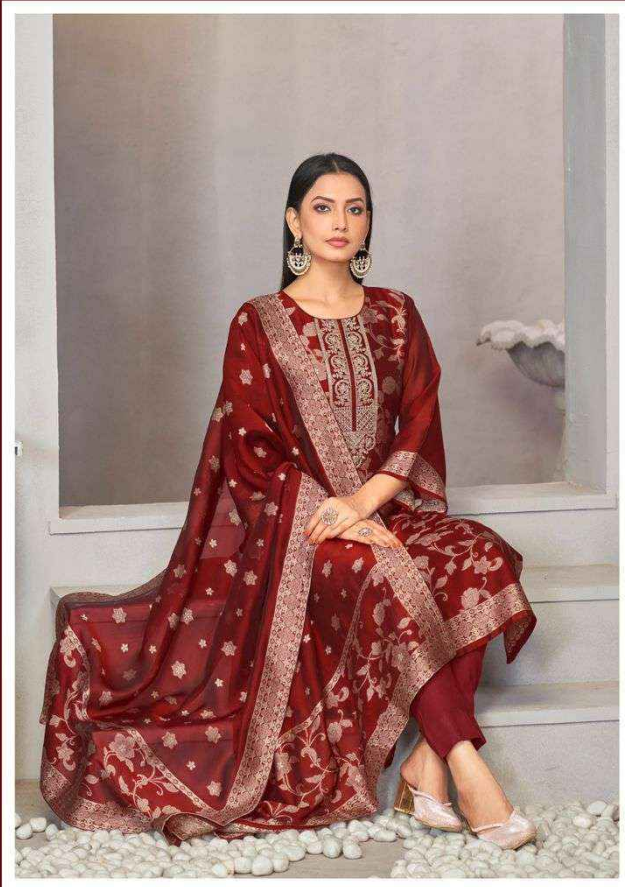

# Rija

**TOP**

PURE BANGLORY SILK JACQUARD WITH  
EMBROIDERY WORK

**DUPATTA**

PURE BANGLORY SILK JACQUARD

**BOTTOM**

PURE SANTOON

**DESIGN : 4**