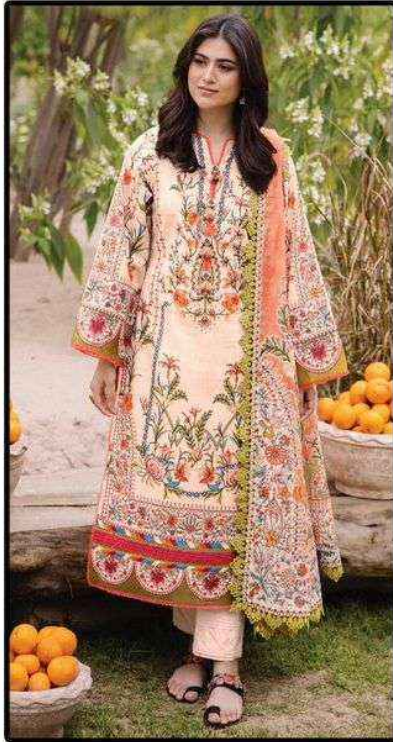

9005

Nafisa Cotton^{TM}
100% Cotton Salwar Suits

Faiza
Karachi Queen
Vol.09