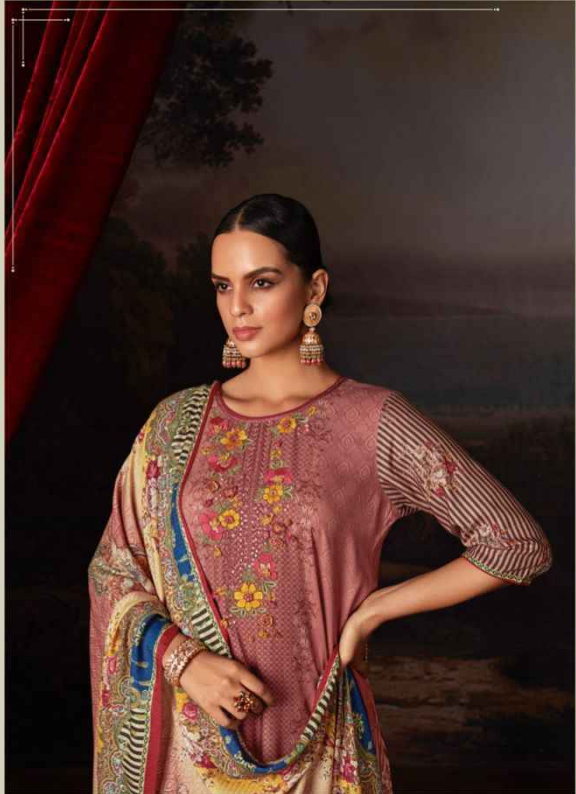

# DILKHUSH

# DILKHUSH

21001

21002

21003

21004

21005

21006

GULL JEE

# DILKHUSH

21001

21006

**G**  
GULL JEE

**DILKHUSH**

DESIGN NO.	PRICE	
21001	1699/-	<p><b>:TOP:</b></p> <p>VISCOSE PASHMINA DIGITAL PRINT WITH EMBROIDERY &amp; APPLIQUÉ WORK</p>
21002	1699/-	
21003	1699/-	<p><b>:BOTTAM:</b></p> <p>VISCOSE PASHMINA</p>
21004	1699/-	
21005	1699/-	<p><b>:DUPATTA:</b></p> <p>VISCOSE WOVEN DIGITAL PRINT</p>
21006	1699/-	
Total Pieces: 6		Total Amountt: 10194/-+GST