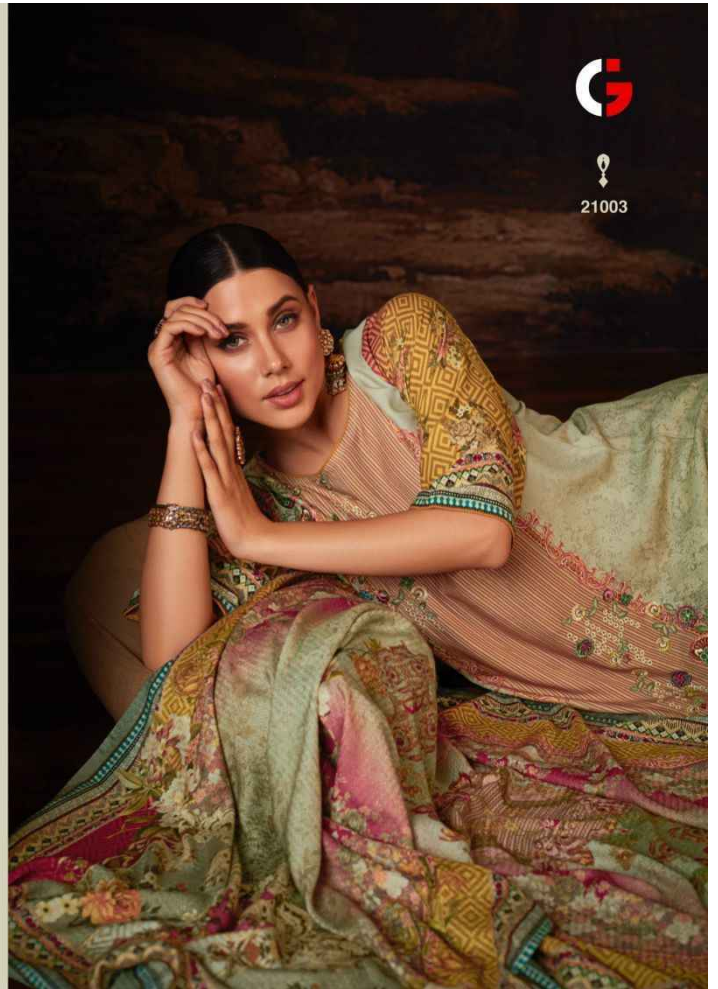

# DILKHUSH

21001

21002

21003

21004

21005

21006

GULL JEE

# DILKHUSH

21001

21006

**G**  
GULL JEE

**DILKHUSH**

DESIGN NO.	PRICE	
21001	1699/-	<p><b>:TOP:</b></p> <p>VISCOSE PASHMINA DIGITAL PRINT WITH EMBROIDERY &amp; APPLIQUÉ WORK</p>
21002	1699/-	
21003	1699/-	<p><b>:BOTTAM:</b></p> <p>VISCOSE PASHMINA</p>
21004	1699/-	
21005	1699/-	<p><b>:DUPATTA:</b></p> <p>VISCOSE WOVEN DIGITAL PRINT</p>
21006	1699/-	
Total Pieces: 6		Total Amountt: 10194/-+GST