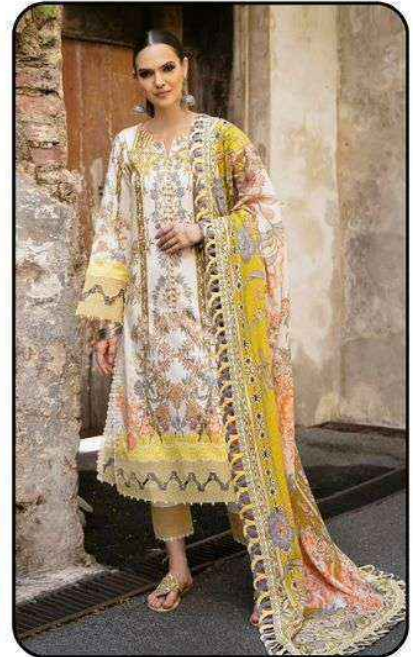

1001

1002

1003

1004

1005

1006

<u>TOP</u>
Pure Lawn Cotton - (2.40 MTR APX.)
<u>DUPATTA</u>
Mal-Mal Cotton - (2.25 MTR APX.)
<u>BOTTOM</u>
Pure Lawn Cotton - (2.00 MTR APX.)

Madhav[®]
Fashion
Firdous
Exclusive lawn collection
vol-01

Style
1005

1001

1002

1003

1004

1005

1006

TOP

Pure Lawn Cotton - (2.40 MTR APX.)

DUPATTA

Mal-Mal Cotton - (2.25 MTR APX.)

BOTTOM

Pure Lawn Cotton - (2.00 MTR APX.)

Madhav[®]
Fashion
Firdous
Exclusive lawn collection
vol-01