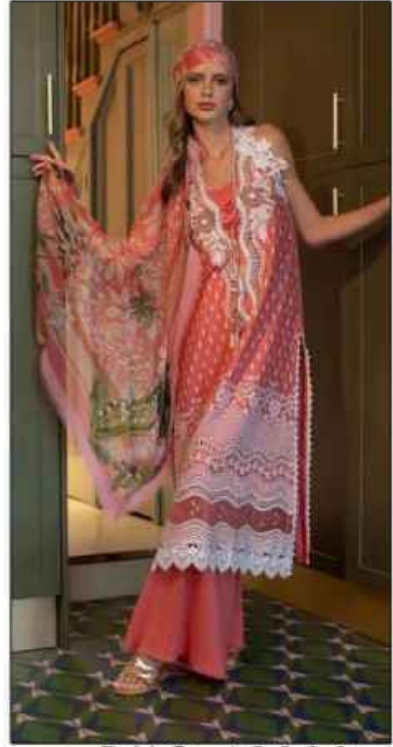

عالیہ بی
Aliya.B
VOL-04
Heavy Cotton Luxury Collection.

SOF
SHREE OM FAB
100% COTTON

DNO-4001

DNO-4002

DNO-42003

DNO-4004

DNO-4005

DNO-4006