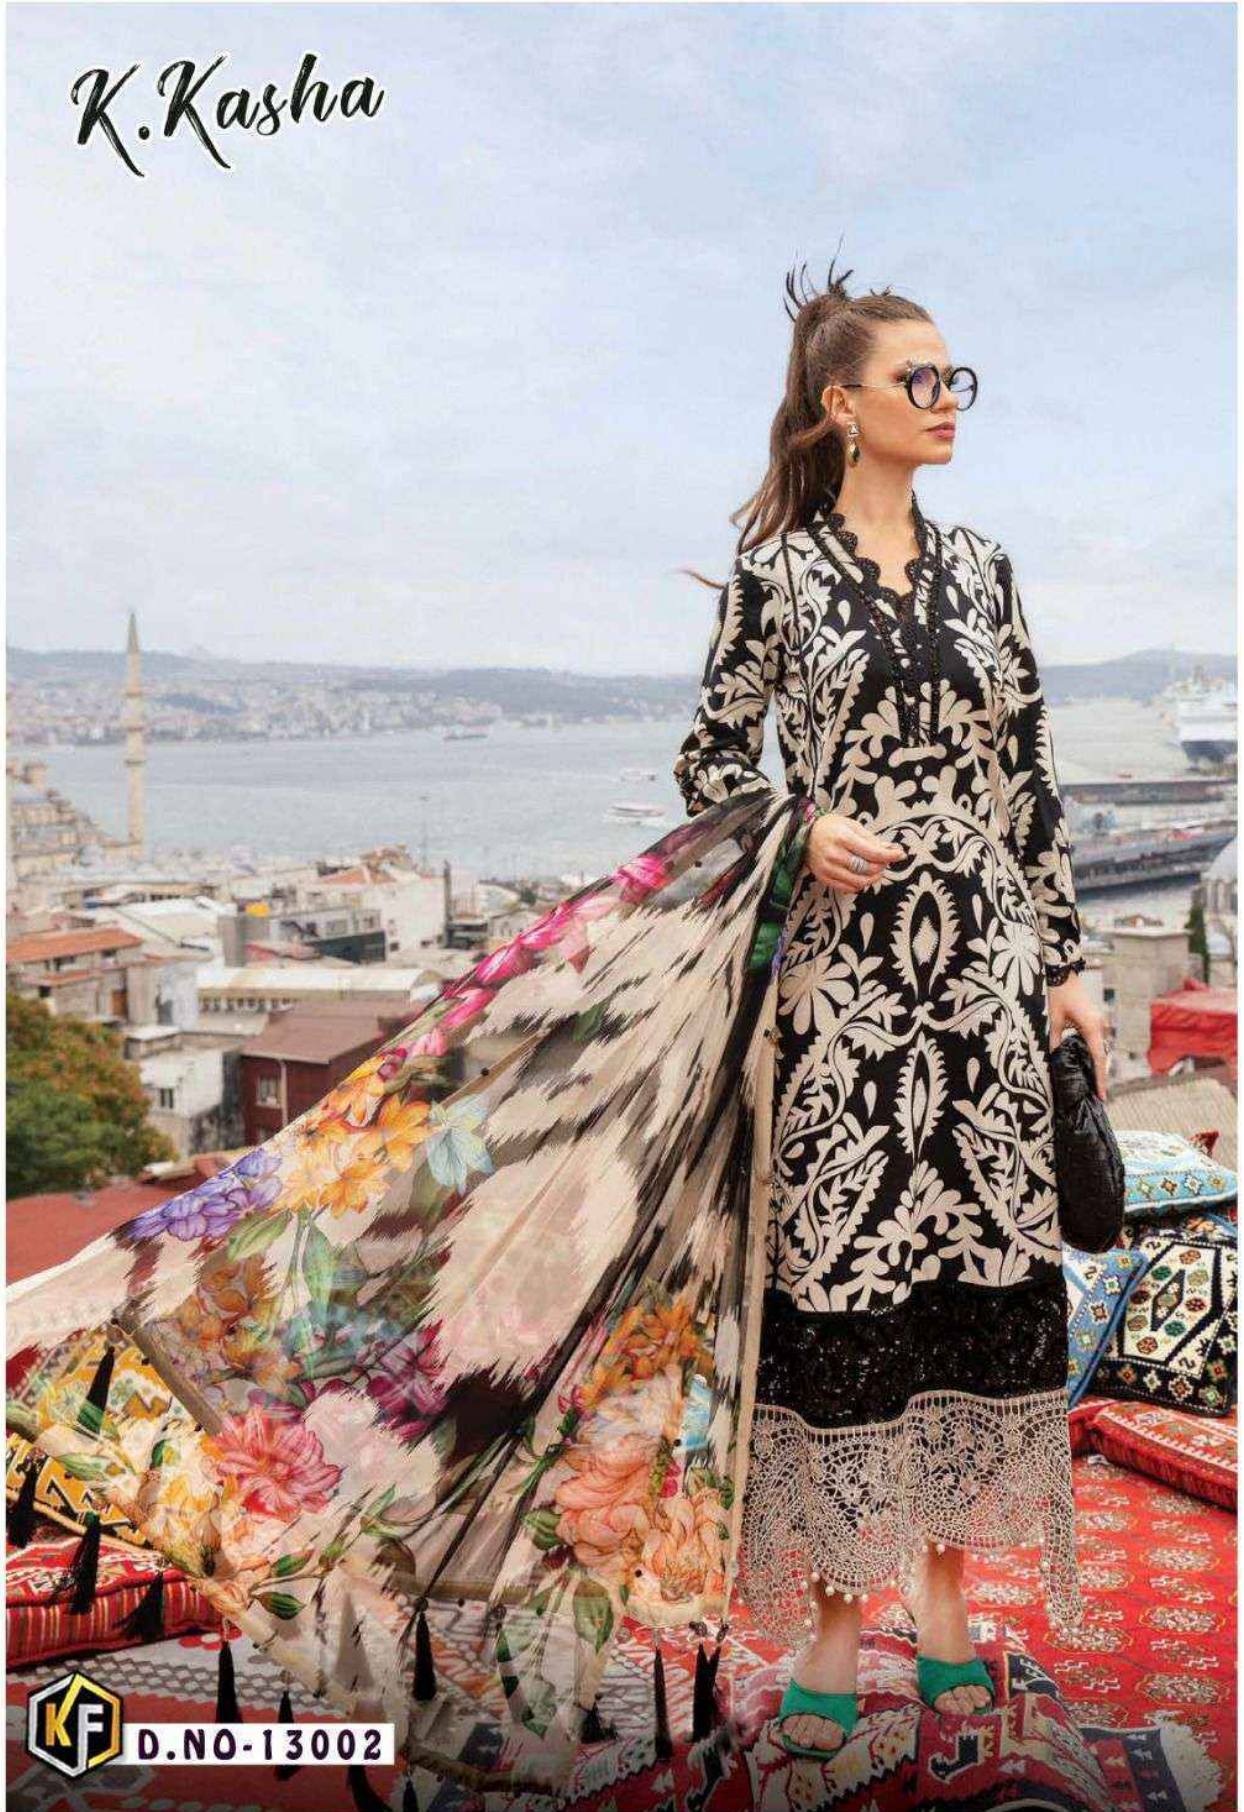

K. Kasha

D.NO-13002