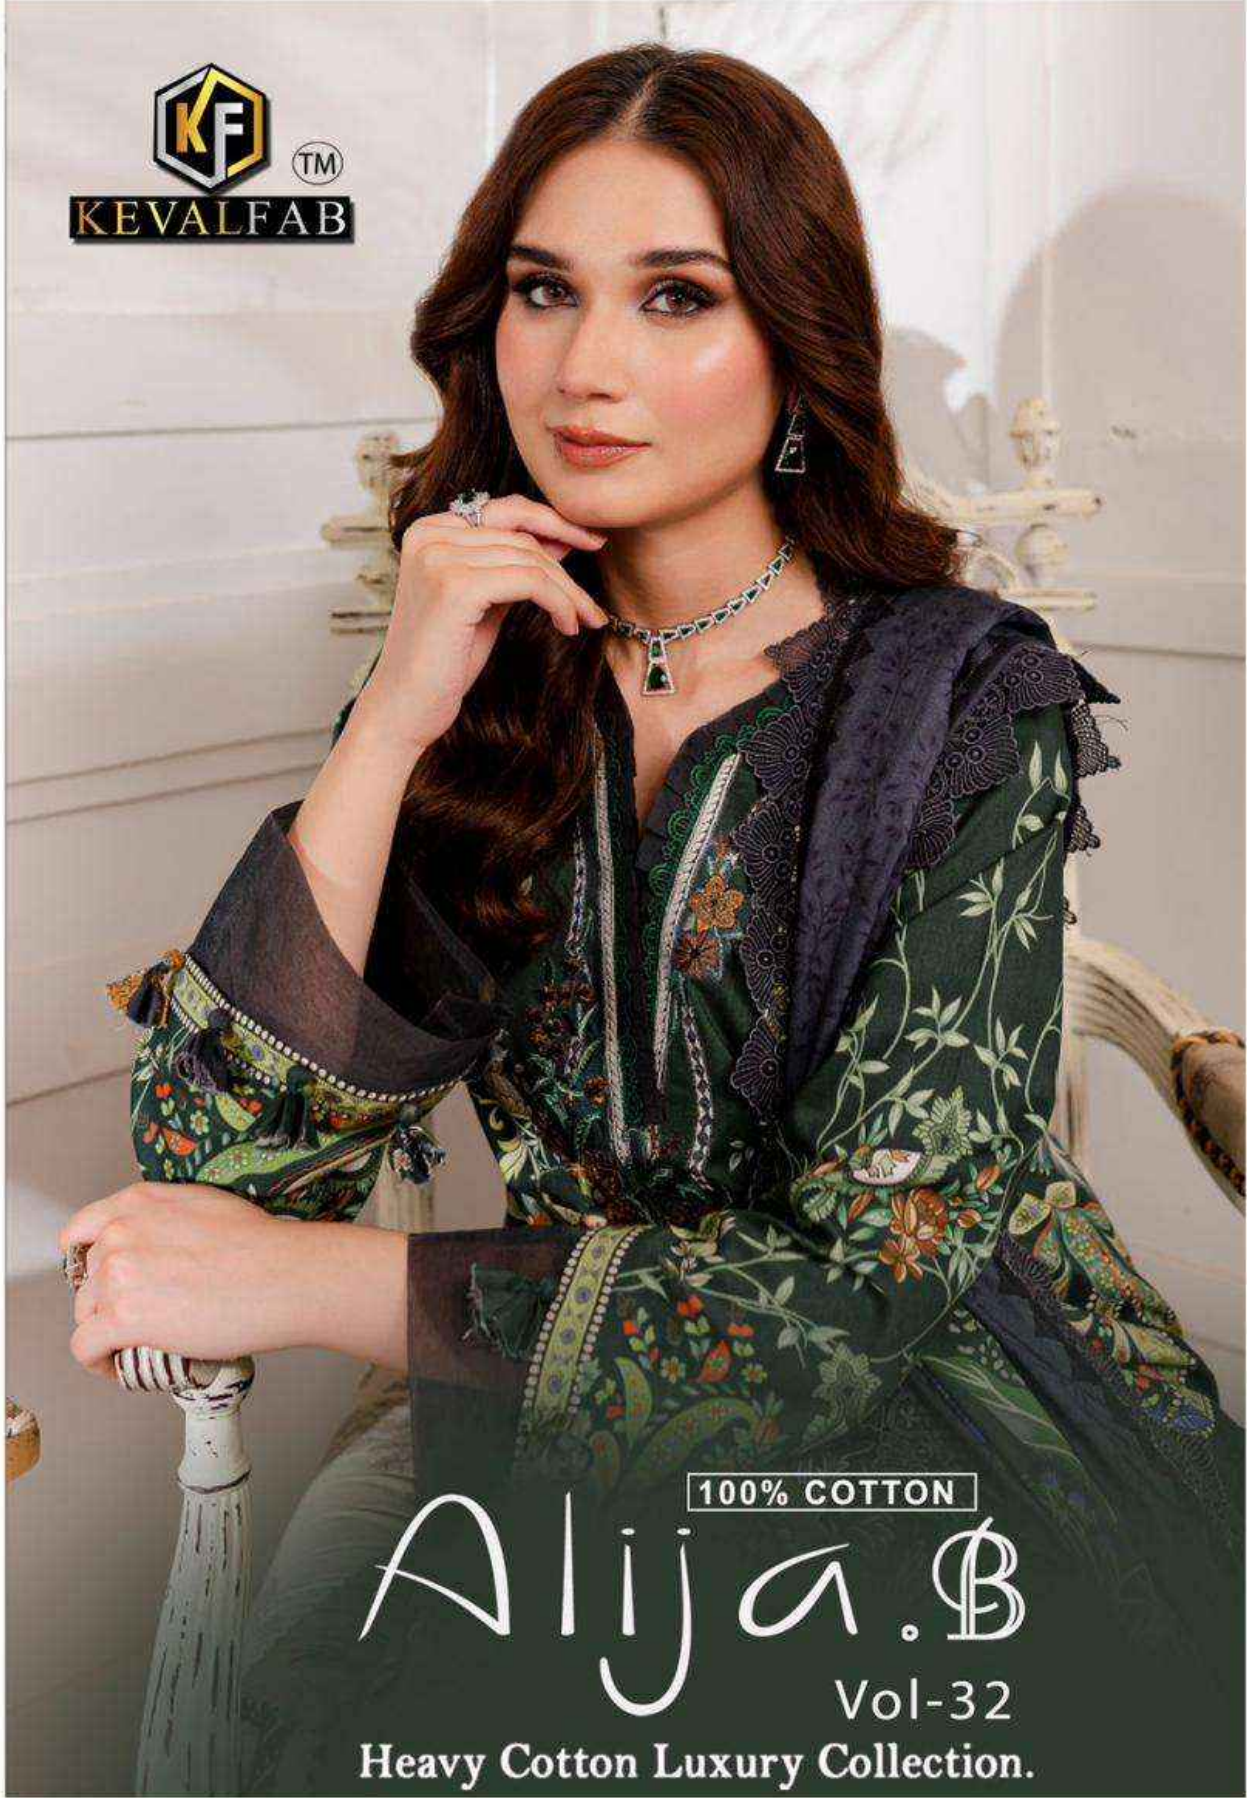

D.NO-32004

D.NO-32005

D.NO-32006

100% COTTON

Alija.B

Vol-32

Heavy Cotton Luxury Collection.