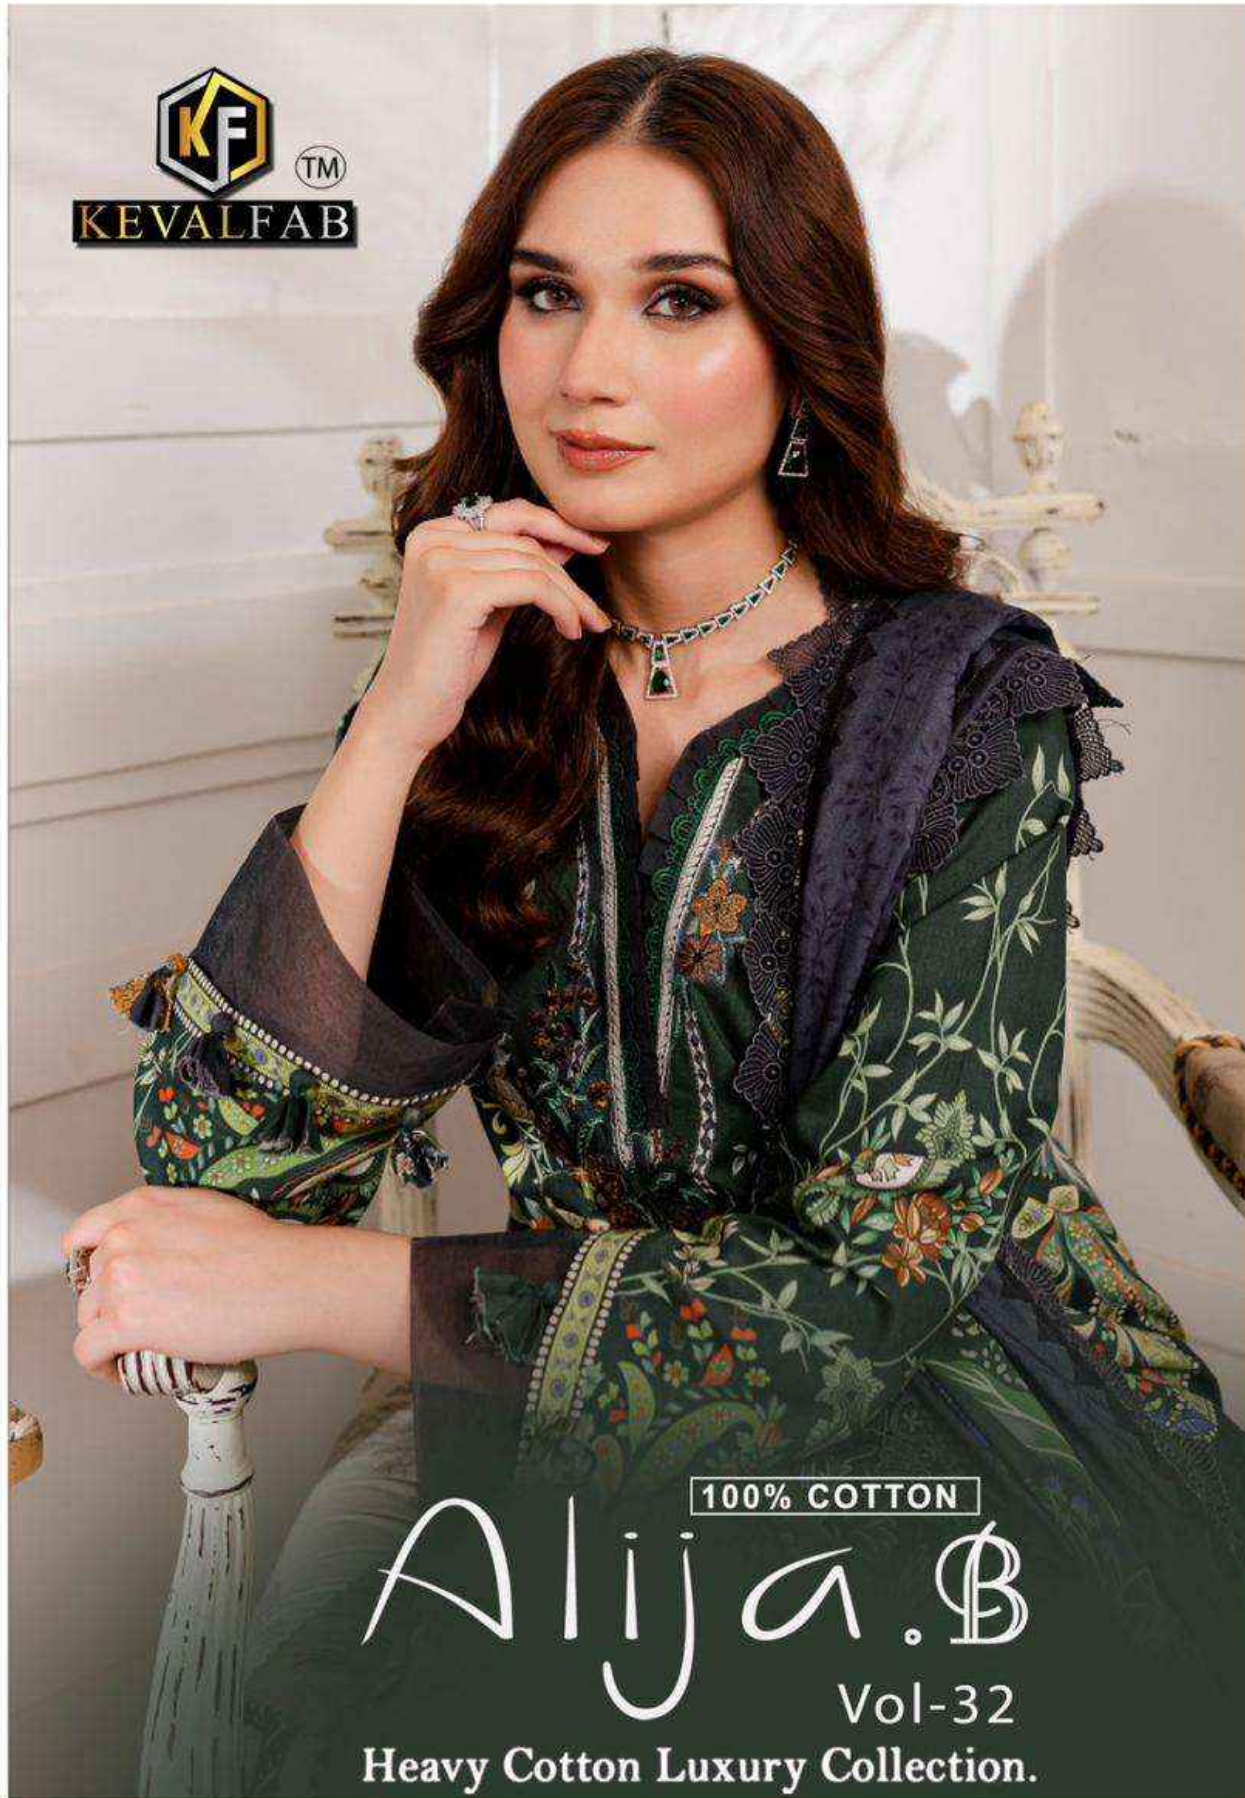

D.NO-32004

D.NO-32005

D.NO-32006

100% COTTON

Alija.B

Vol-32

Heavy Cotton Luxury Collection.