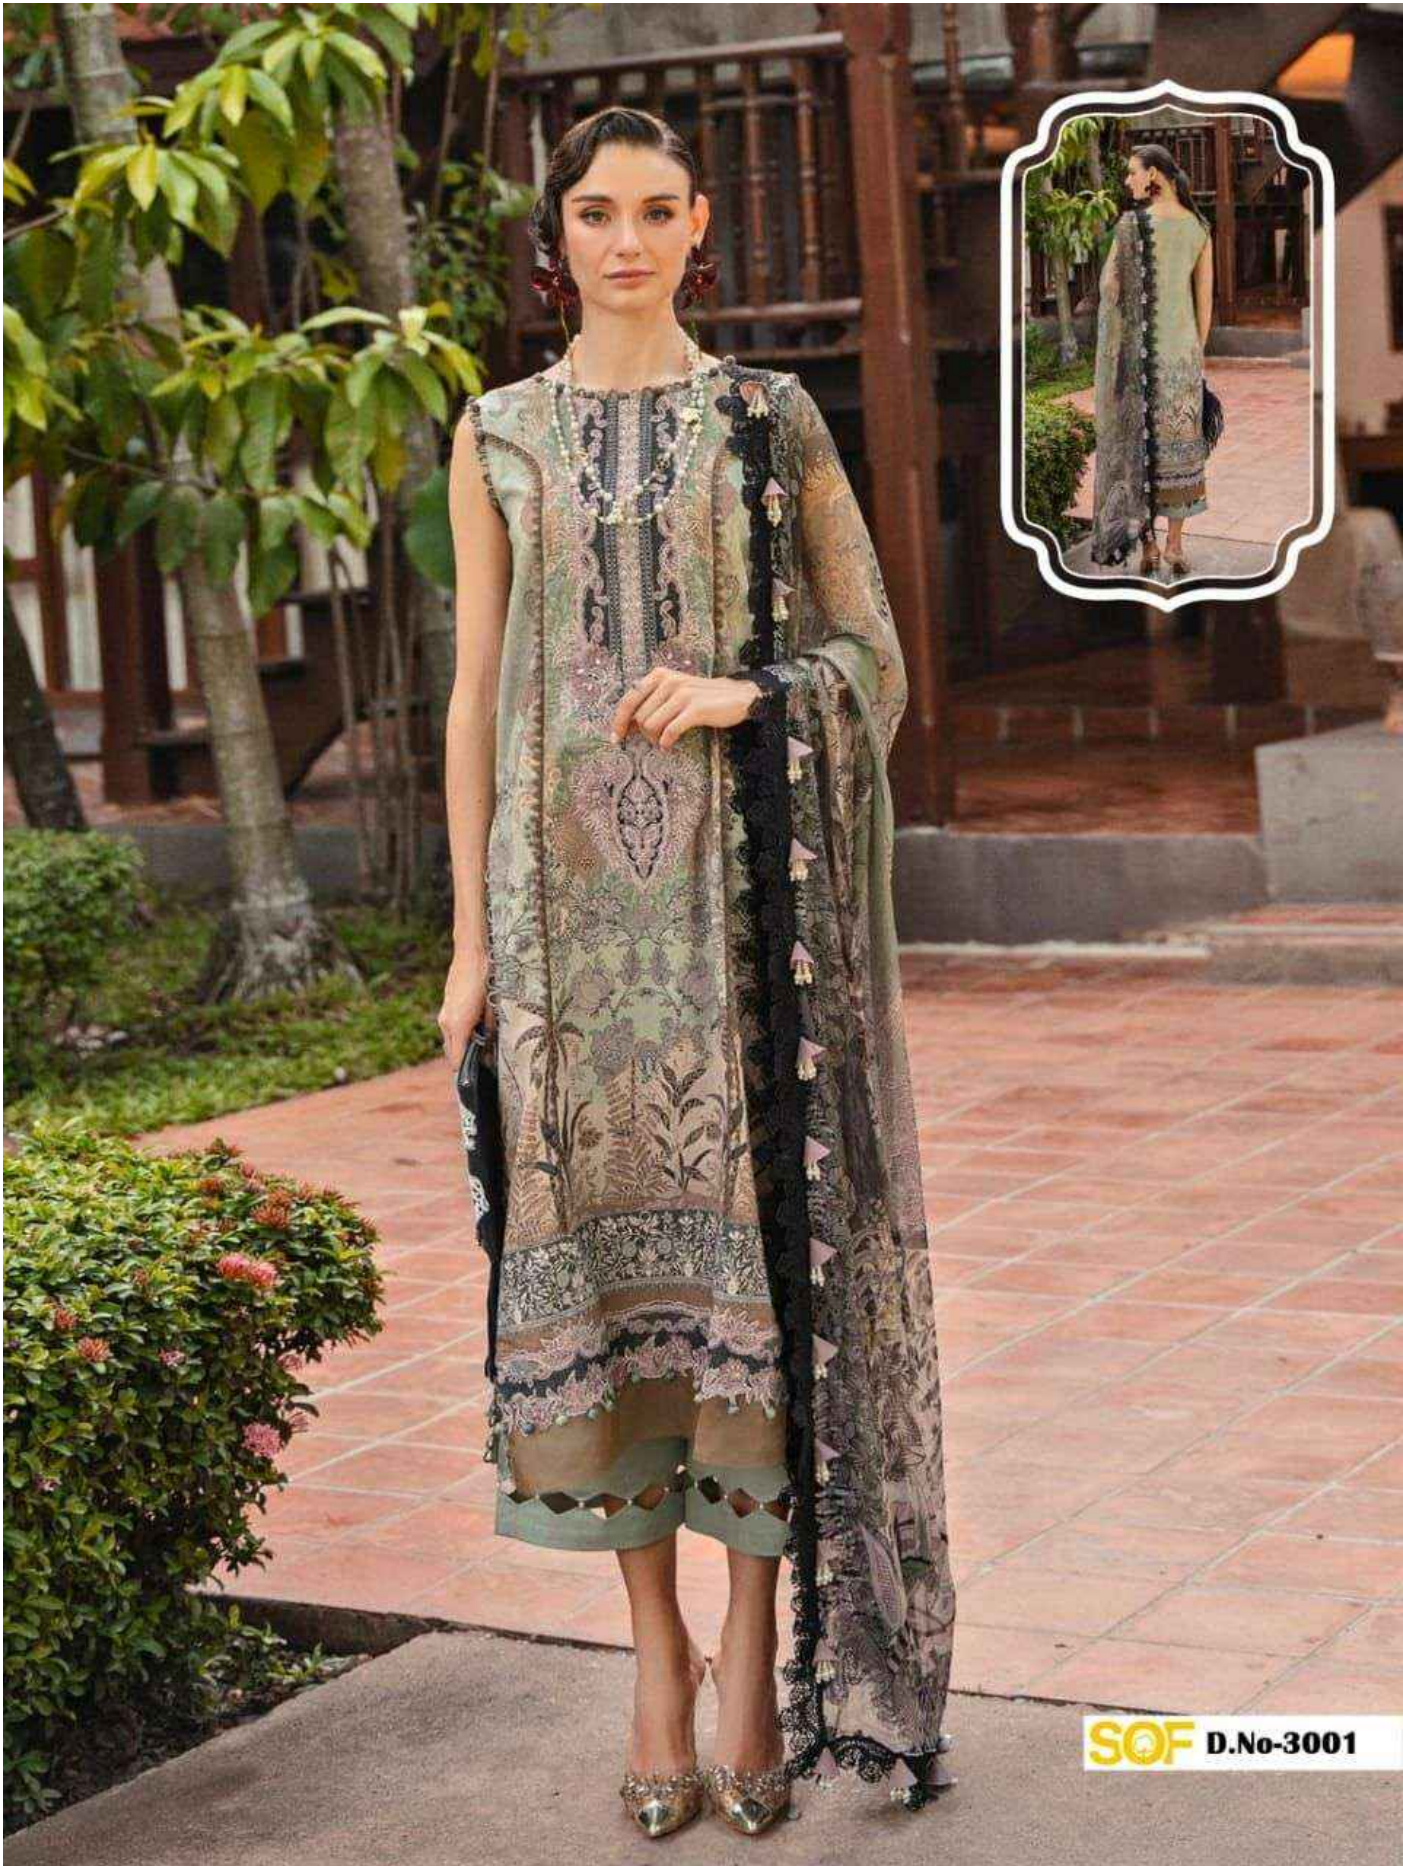

SOF
SHREE OM FAB
100% COTTON

ایراب

Ayra.B
RANG RASIYA
Vol-3

Premium Lawn Luxury Collection.

SOF D.No-3003

SOF D.No-3002

SOF D.No-3004

SOF D.No-3006

SOF D.No-3005

SOF D.No-3001

SOF
SHREE OM FAB
100% COTTON

ایراب
Ayra.B
RANG RASIVA
Vol-3
Premium Lawn Luxury Collection.

D.No-3001

D.No-3002

D.No-3003

D.No-3004