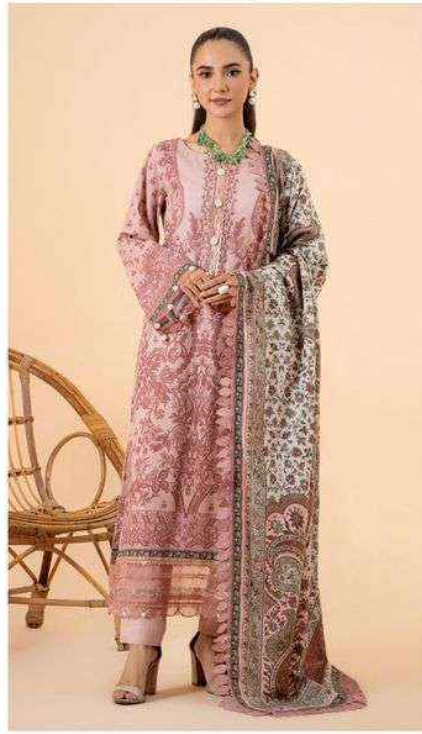

5001

5002

5003

5004

5005

5006

M
Mishri[®]
Creation
 100 % Cotton Salwar Suits

گل باغ
GULBAGH -5
 Luxury Lawn Collection

Mishri®

Creation

100 % Cotton Salwar Suits

گل باغ
GULBAGH 5
Luxury Lawn Collection

D.No.5002

M
Mishri[®]

Creation
100 % Cotton Salwar Suits

گل باغ
GULBAGH 5
Luxury Lawn Collection