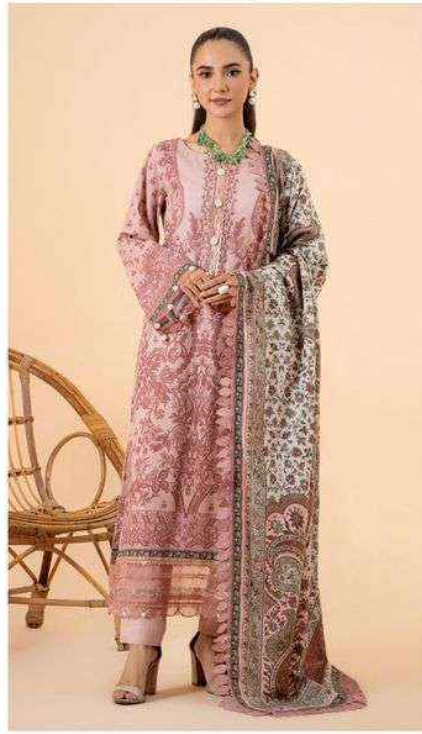

5005

M
Mishri®
Creation
100 % Cotton Salwar Suits

گل باغ
GULBAGH -5
Luxury Lawn Collection