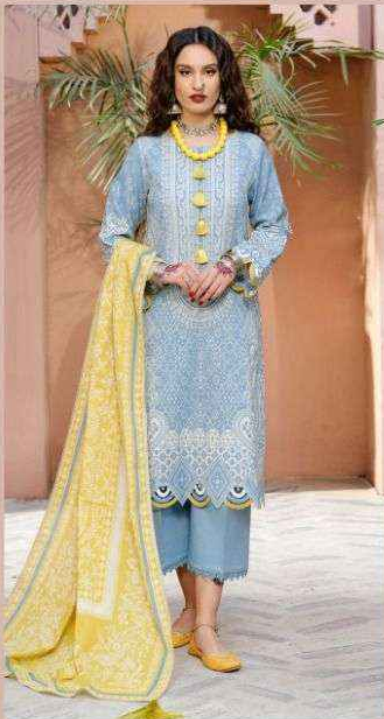

D.No-1001

D.No-1004