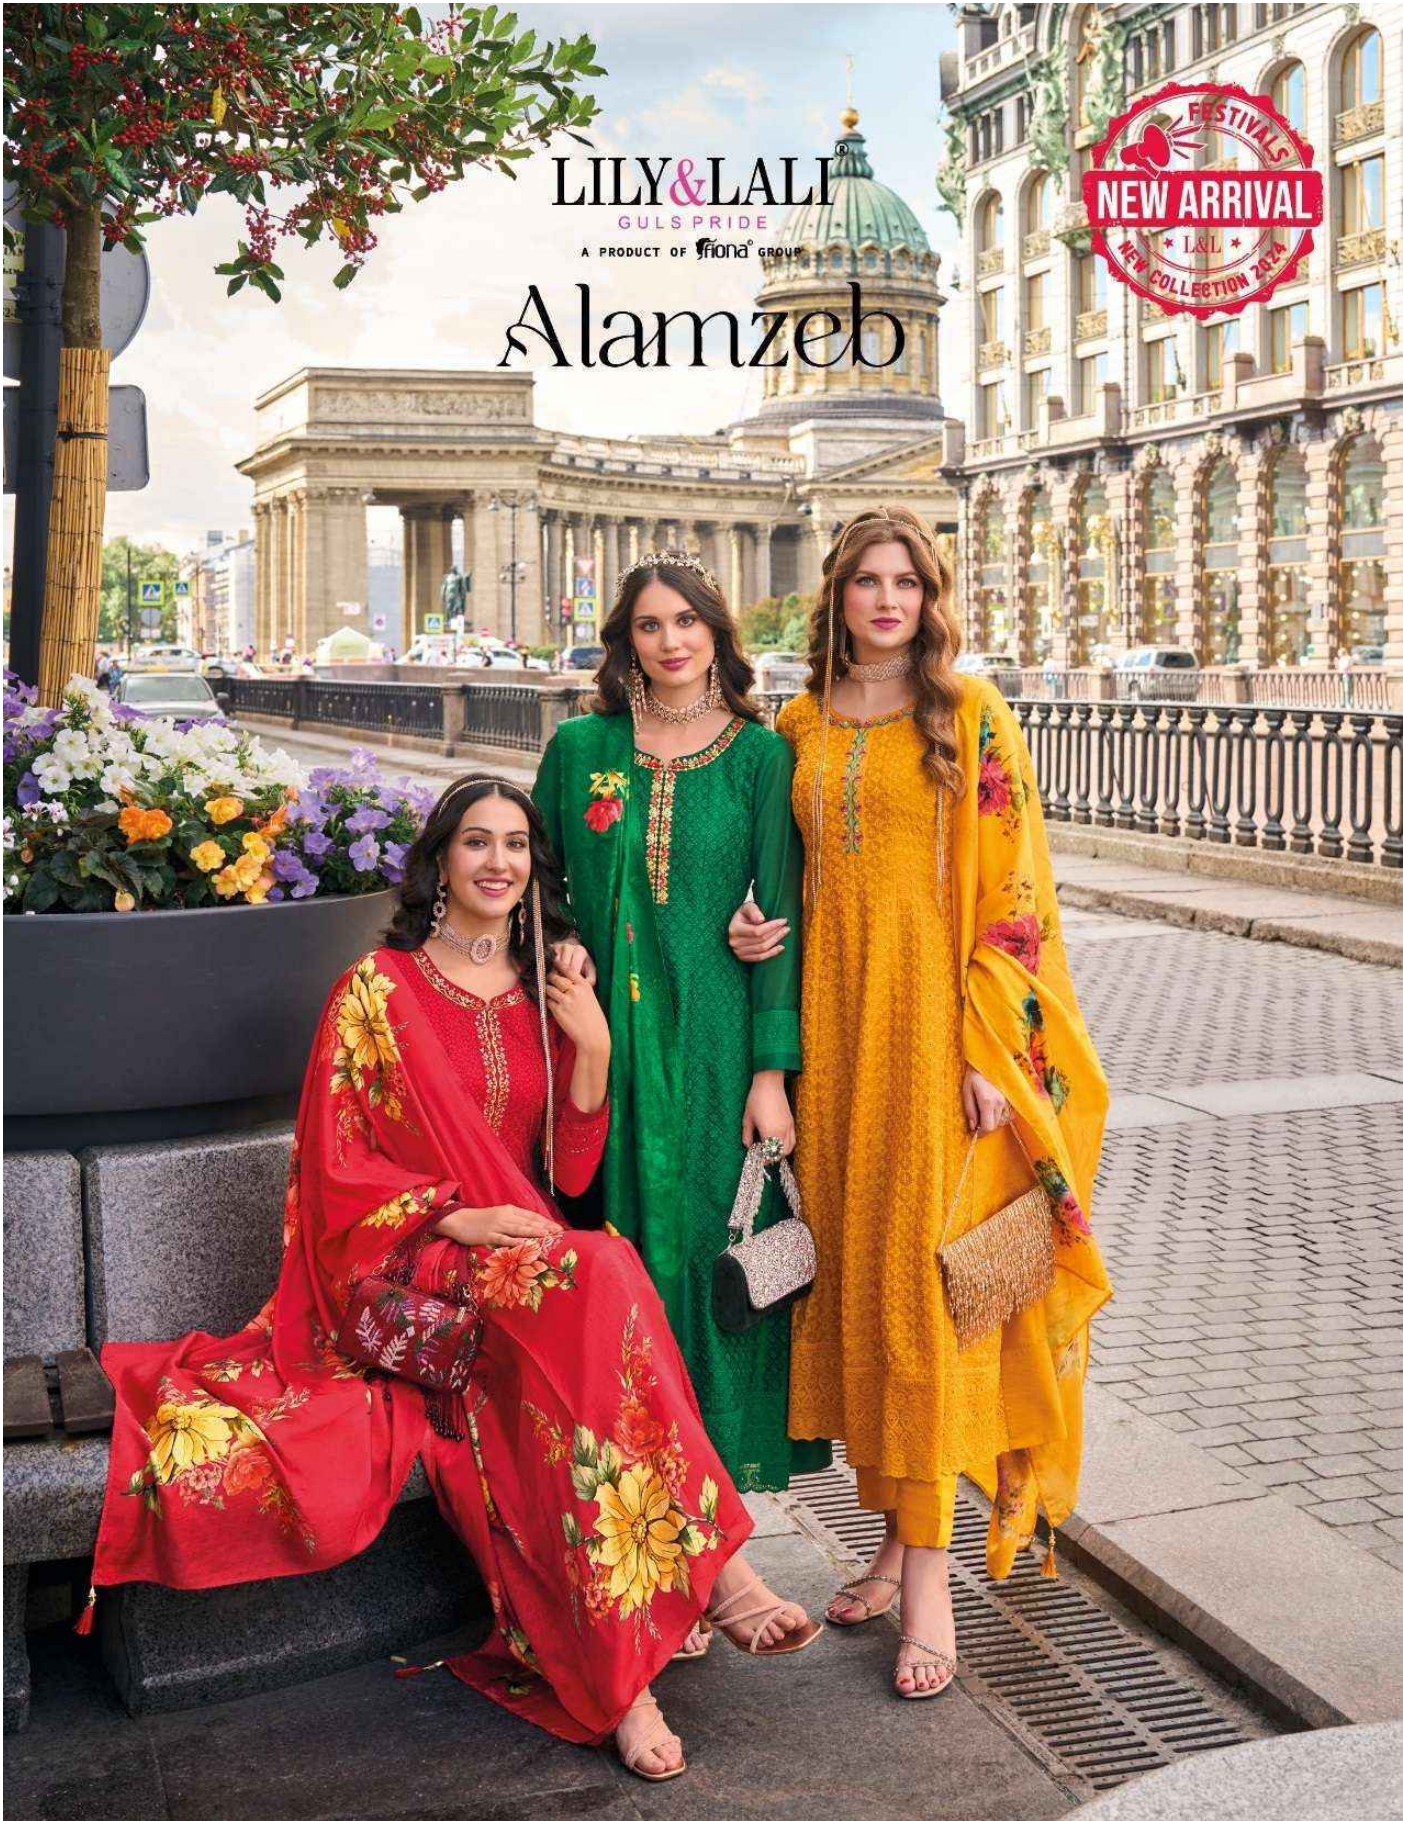

: DUPATTA :

PURE VISCOUSE DIGITAL PRINT DUPATTA WITH TUSSLE

: SIZE :

M, L, XL, XXL, 3XL

NOTE : POCKET INSIDE THE PANT

@LILYLALI2023

LILY & LALI

GULSPRIDE