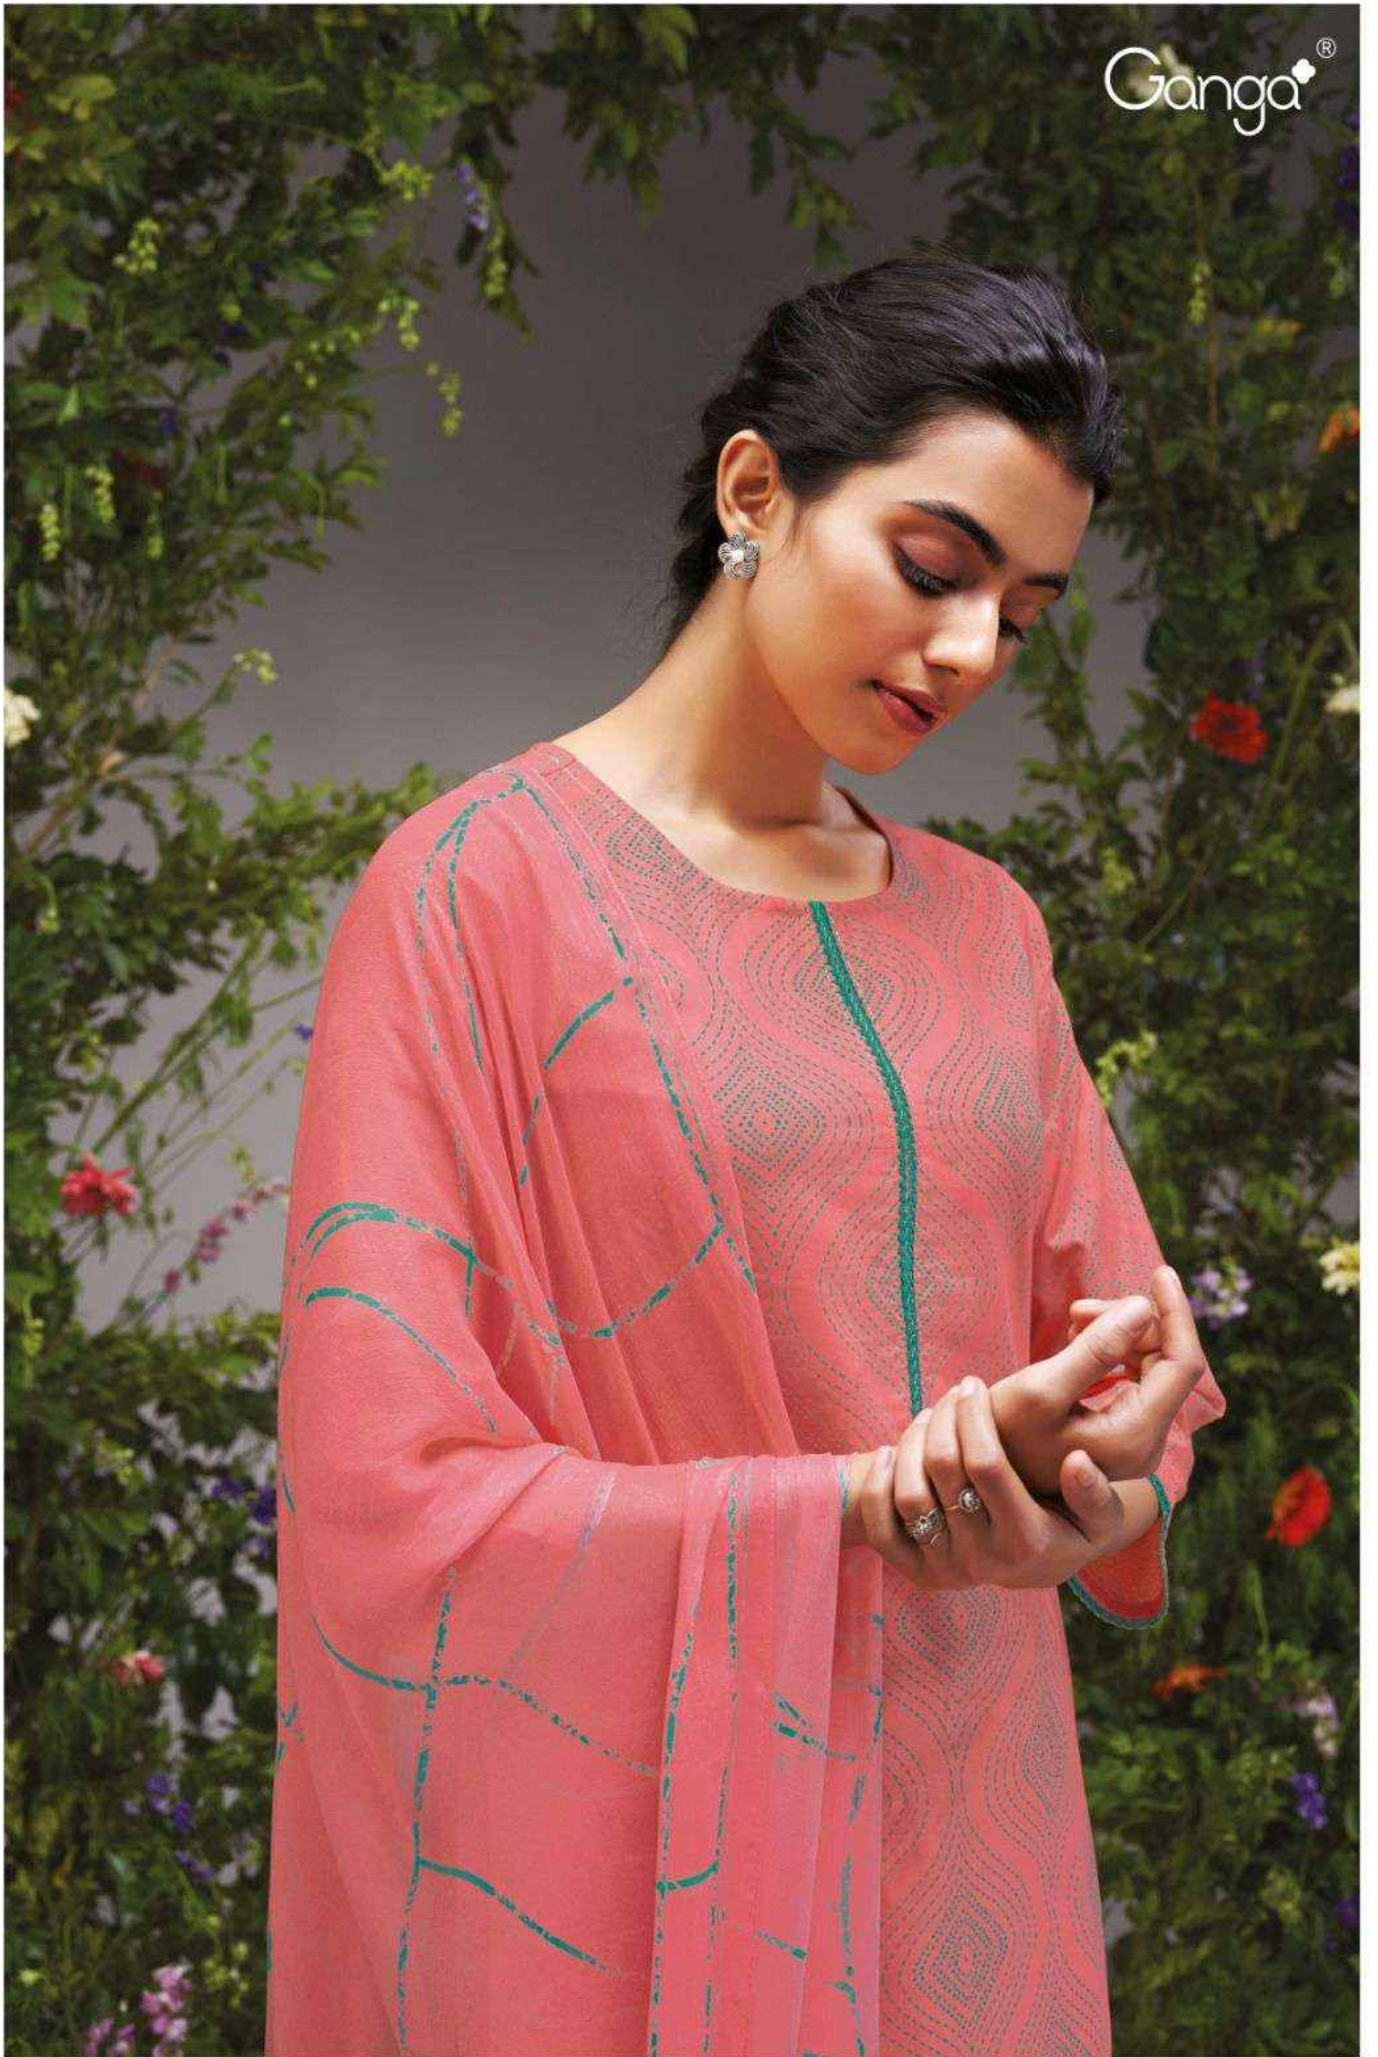

Ganga<sup>®</sup>  
Shan  
S2422

Ganga®

S2422-B

Ganga®

Ganga<sup>®</sup>  
Shan  
S2422

Ganga®

S2422-A

Ganga®

S2422-C

S2422-A

S2422-B

S2422-C

S2422-D

Ganga<sup>®</sup>  
Shan  
S2422- A/B/C/D

S2422-D

PRODUCT NAME	<b>SHAN</b>
D.NO.	S2422
DESCRIPTION	<p><b>TOP</b> PREMIUM COTTON PRINTED WITH EMBROIDERY AND COTTON LACE FOR DAMAN, NECK AND SLEEVE</p> <p><b>BOTTOM</b> PREMIUM COTTON SOLID COLOUR</p> <p><b>DUPATTA</b> PURE CHIFFON PRINTED</p>
HSN CODE	<b>520851</b>
WHOLESALE PRICE	<b>1395/- EACH+GST(EXTRA)</b>