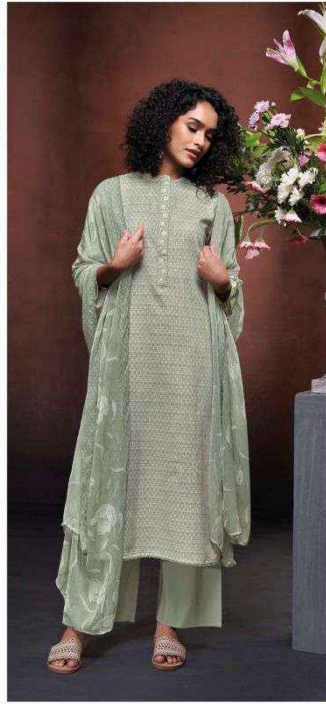

Ganga<sup>®</sup>  
Devanshi  
S2745

S2745-A

S2745-B

S2745-C

S2745-D

Ganga®  
Devanshi  
S2745- A/B/C/D

S2745-D

PRODUCT NAME	<b><i>DEVANSHI</i></b>
D.NO.	S2745
DESCRIPTION	<p><b>TOP</b> PREMIUM WOVEN COTTON PRINTED WITH EMBROIDERY AND READY LACE ON DAMAN</p> <p><b>BOTTOM</b> PREMIUM COTTON SOLID COLOR</p> <p><b>DUPATTA</b> PURE CHIFFON PRINTED</p>
HSN CODE	<b>520851</b>
WHOLESALE PRICE	<b>1470/- EACH+GST(EXTRA)</b>