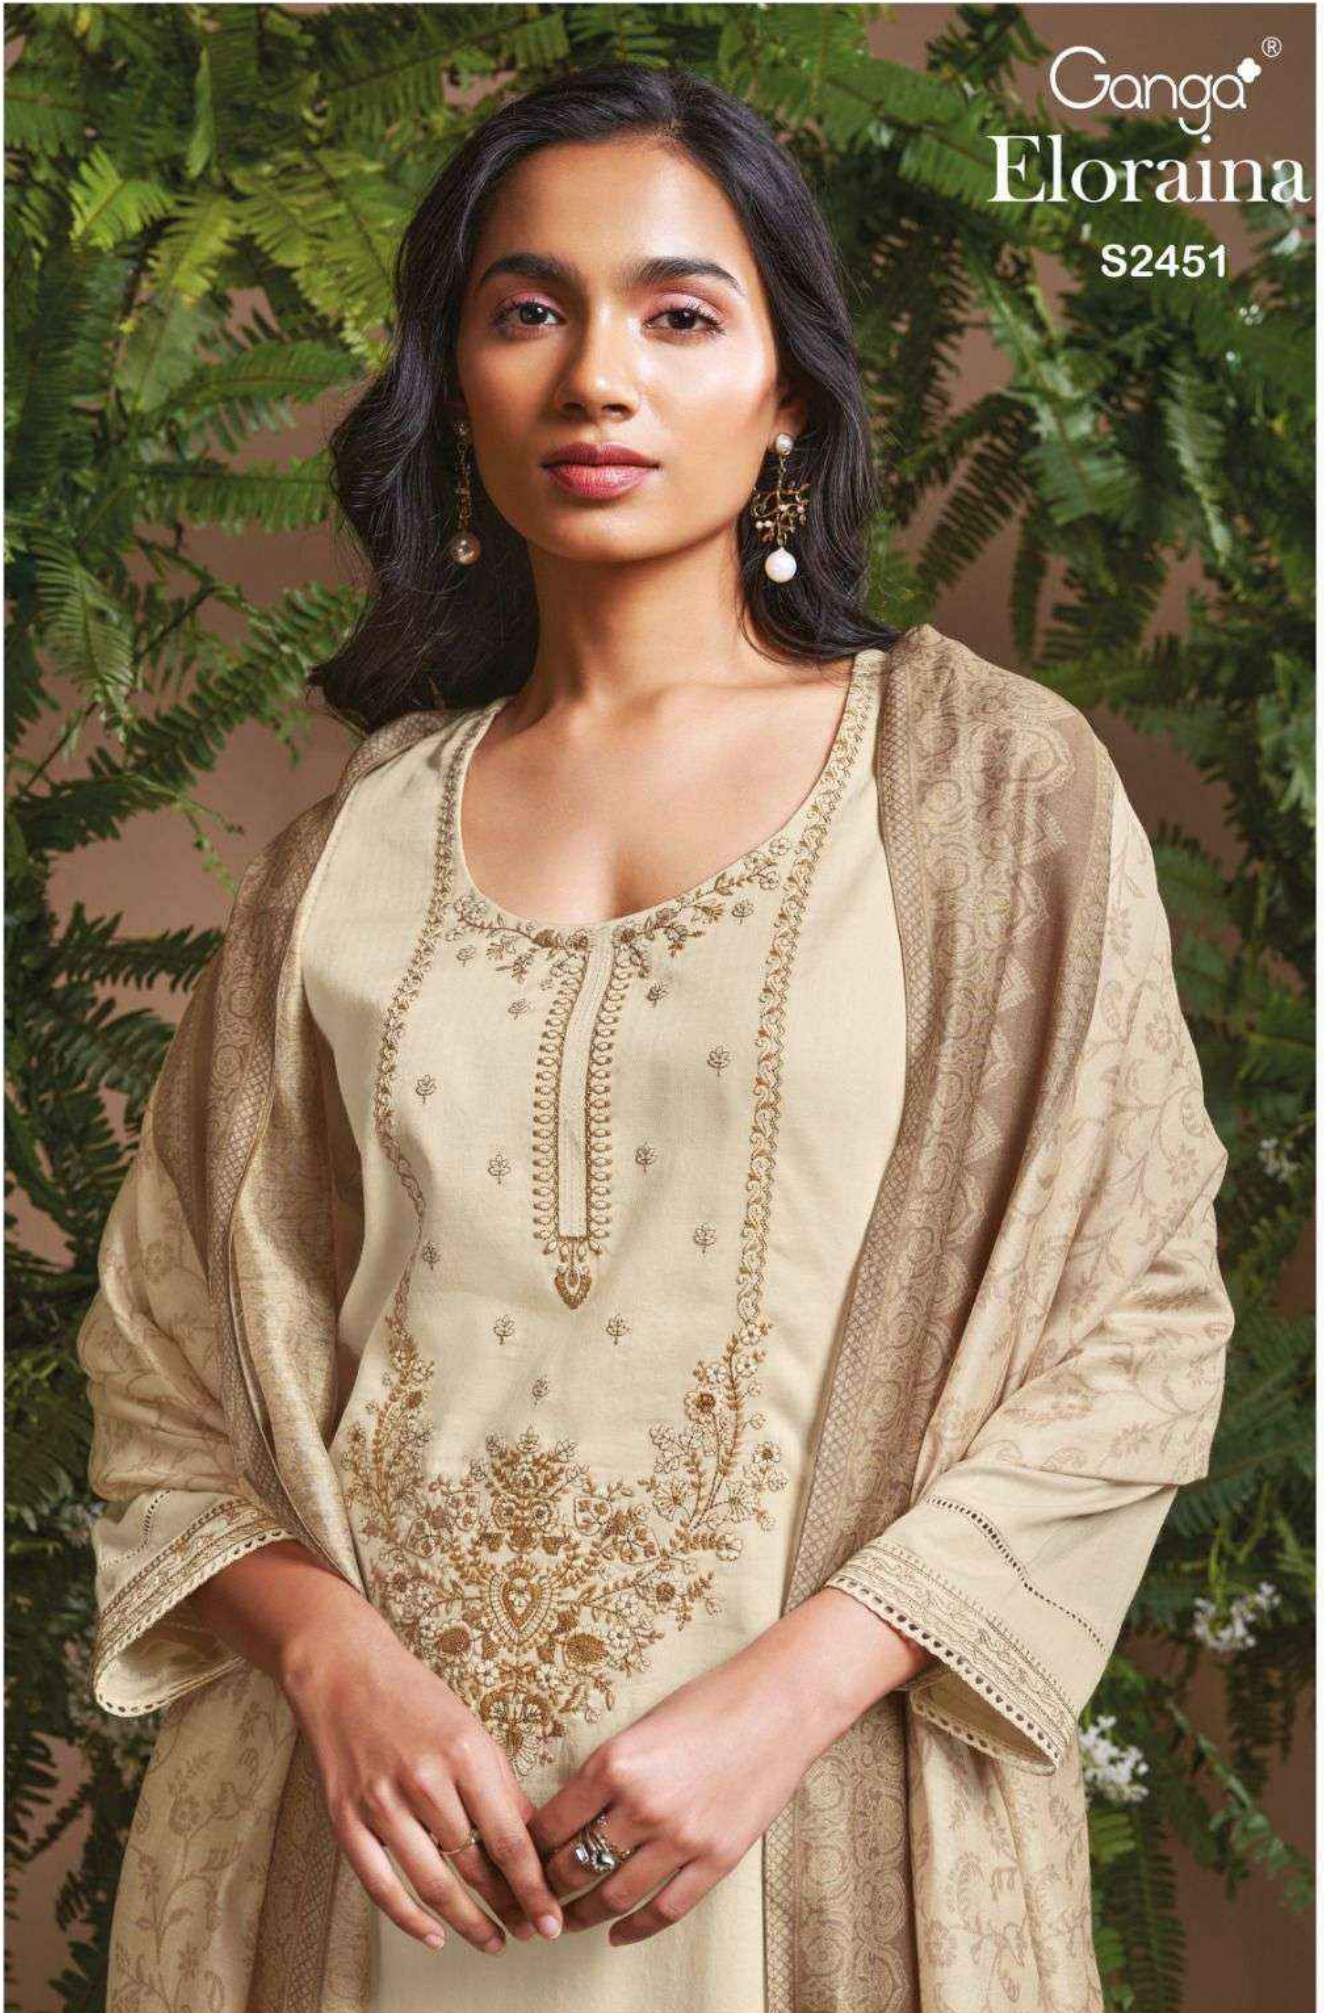

Ganga<sup>®</sup>  
Eloraina

S2451

Ganga<sup>®</sup>  
Eloraina

S2451

Ganga®

S2451-A

Ganga®

S2451-A

S2451-B

Ganga®  
**Eloraina**  
S2451- A/B

S2451-B

PRODUCT NAME	<b><i>ELORAINA</i></b>
D.NO.	S2451
DESCRIPTION	<b>TOP</b> PREMIUM COTTON PATTERN SOLID WITH NECK & DAMAN EMBROIDERY WITH LACE  <b>BOTTOM</b> PREMIUM COTTON SOLID COLOUR  <b>DUPATTA</b> FINEST BEMBERG LAWN PRINTED
HSN CODE	<b>520851</b>
WHOLESALE PRICE	<b>1910/- EACH+GST(EXTRA)</b>