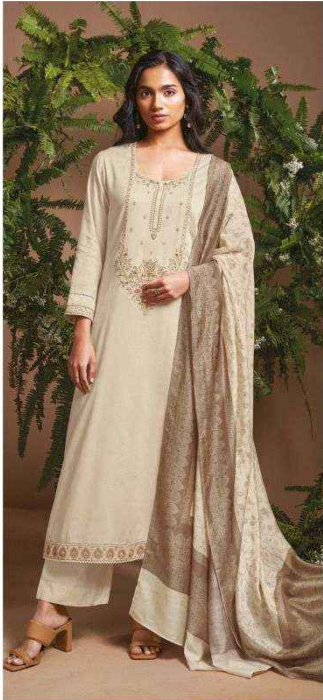

Ganga<sup>®</sup>  
Eloraina

S2451

Ganga<sup>®</sup>  
Eloraina

S2451

Ganga®

S2451-A

Ganga®

S2451-A

S2451-B

Ganga®  
**Eloraina**  
S2451- A/B

S2451-B

PRODUCT NAME	<b><i>ELORAINA</i></b>
D.NO.	S2451
DESCRIPTION	<b>TOP</b> PREMIUM COTTON PATTERN SOLID WITH NECK & DAMAN EMBROIDERY WITH LACE  <b>BOTTOM</b> PREMIUM COTTON SOLID COLOUR  <b>DUPATTA</b> FINEST BEMBERG LAWN PRINTED
HSN CODE	<b>520851</b>
WHOLESALE PRICE	<b>1910/- EACH+GST(EXTRA)</b>