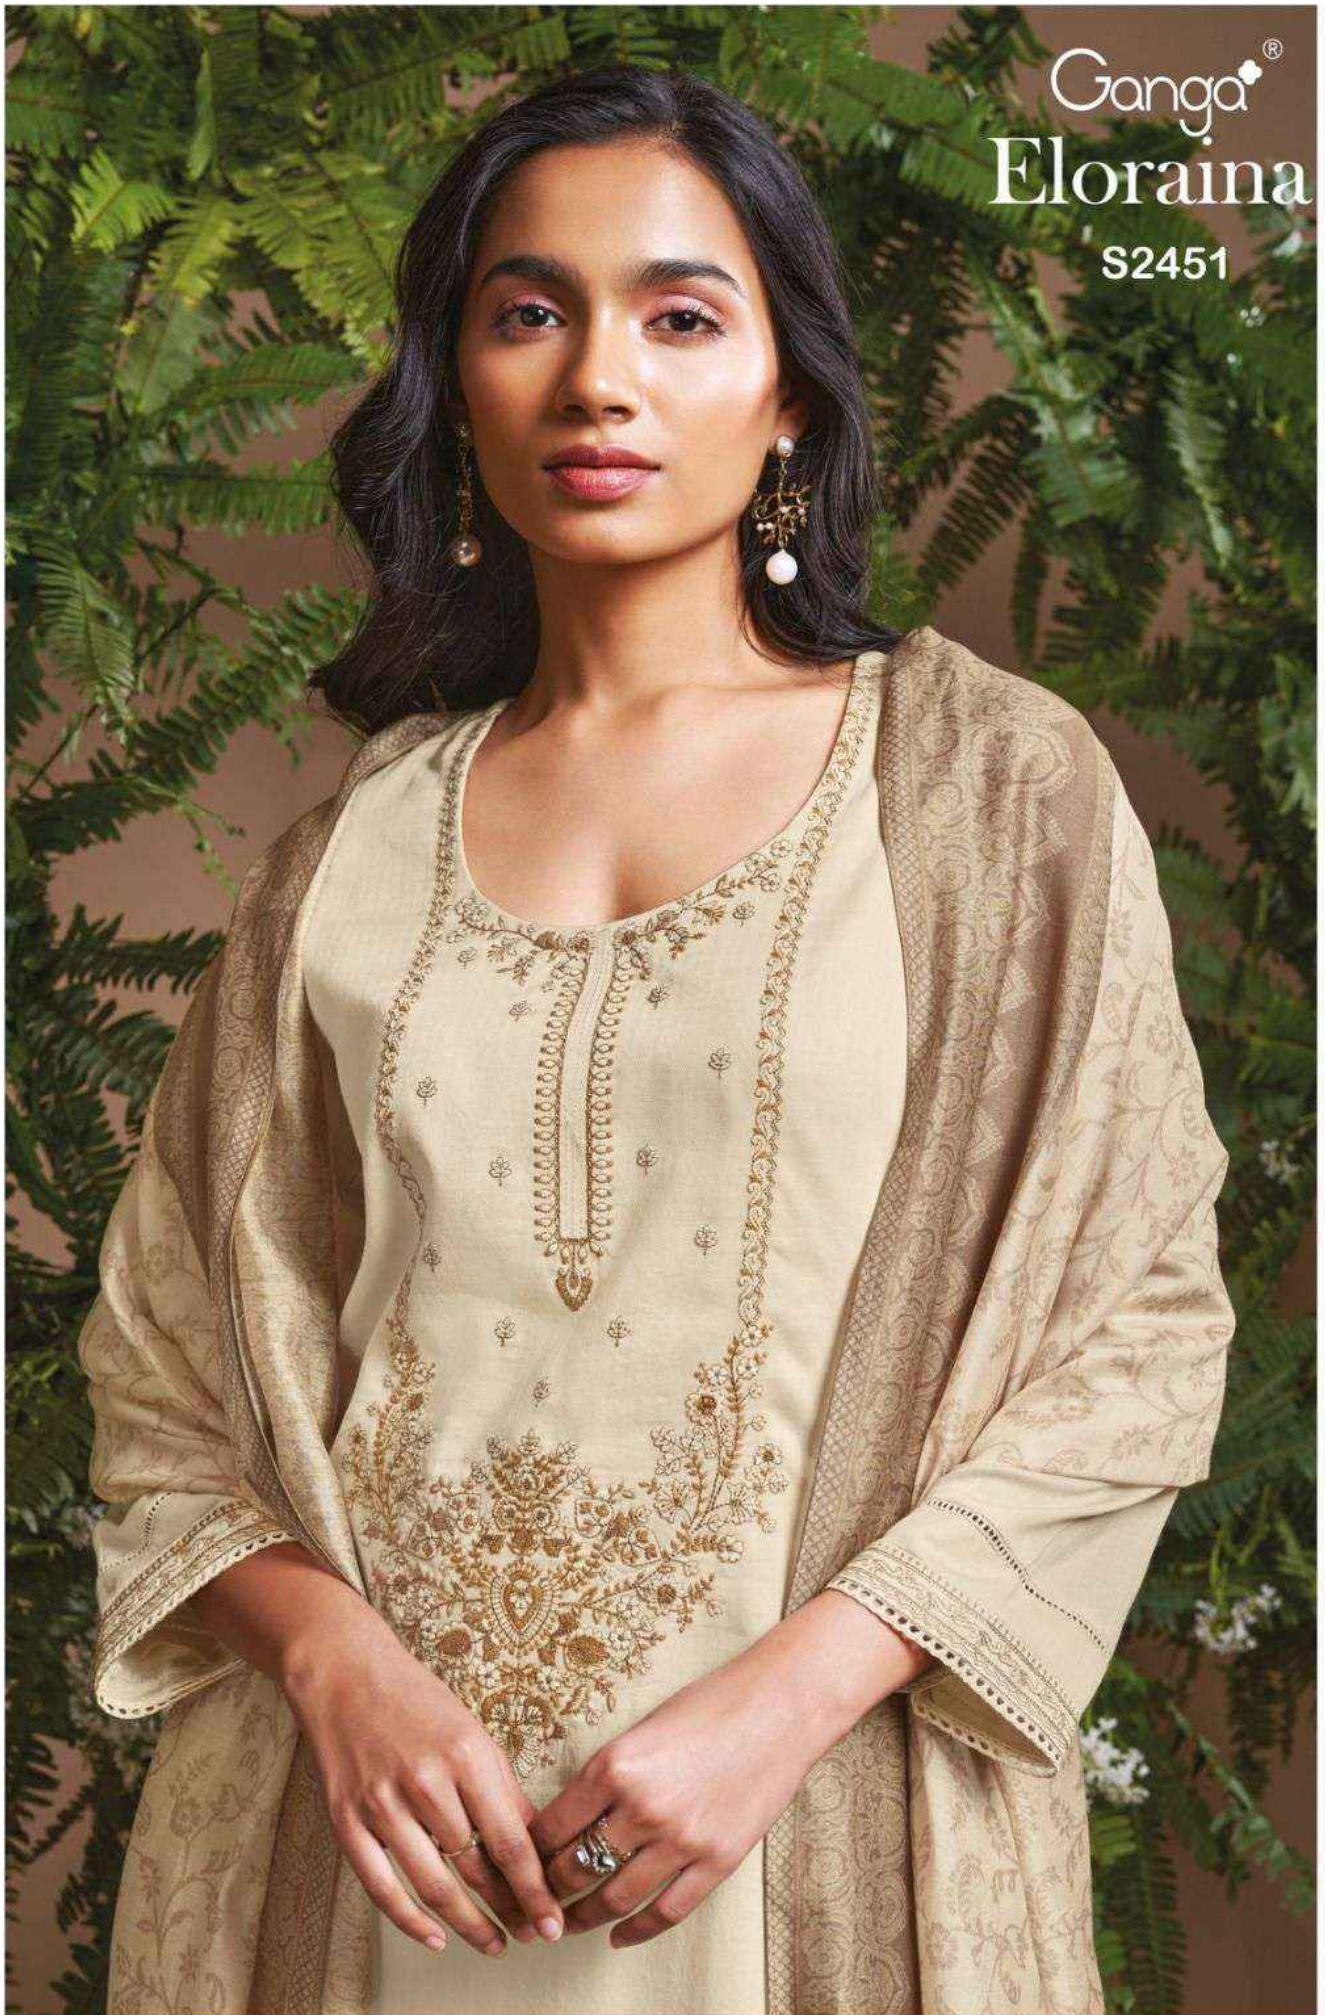

Ganga®
Eloraina

S2451

Ganga®
Eloraina

S2451

Ganga®

S2451-A

Ganga®

S2451-A

S2451-B

Ganga®
Eloraina
S2451-A/B

S2451-B

PRODUCT NAME	<i>ELORAINA</i>
D.NO.	S2451
DESCRIPTION	<p>TOP PREMIUM COTTON PATTERN SOLID WITH NECK & DAMAN EMBROIDERY WITH LACE</p> <p>BOTTOM PREMIUM COTTON SOLID COLOUR</p> <p>DUPATTA FINEST BEMBERG LAWN PRINTED</p>
HSN CODE	520851
WHOLESALE PRICE	1910/- EACH+GST(EXTRA)