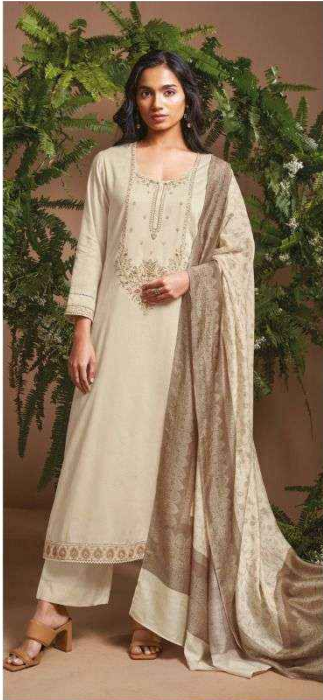

Ganga®
Eloraina

S2451

Ganga®
Eloraina

S2451

Ganga®

S2451-A

Ganga®

S2451-A

S2451-B

Ganga®
Eloraina
S2451-A/B

S2451-B

PRODUCT NAME	<i>ELORAINA</i>
D.NO.	S2451
DESCRIPTION	<p>TOP PREMIUM COTTON PATTERN SOLID WITH NECK & DAMAN EMBROIDERY WITH LACE</p> <p>BOTTOM PREMIUM COTTON SOLID COLOUR</p> <p>DUPATTA FINEST BEMBERG LAWN PRINTED</p>
HSN CODE	520851
WHOLESALE PRICE	1910/- EACH+GST(EXTRA)