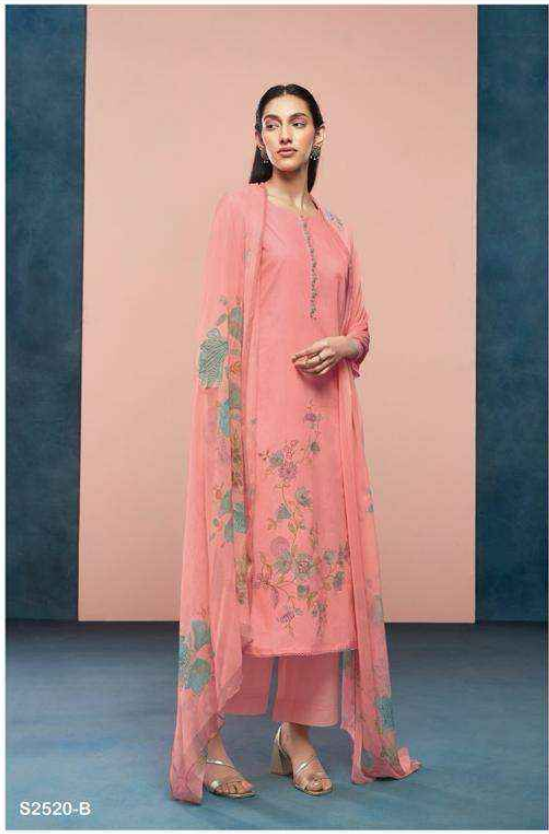

Ganga®

Havishaa

S2520

Ganga®

Havishaa

S2520

S2520-A

Ganga®

Ganga®

Ganga®

Ganga®

S2520-C

S2520-A

S2520-B

S2520-C

S2520-D

Ganga®
Havishaa
S2520- A/B/C/D

S2520-D

S2520-B

S2520-B

PRODUCT NAME	<i>HAVISHAA</i>
D.NO.	S2520
DESCRIPTION	<p>TOP PREMIUM COTTON PRINTED WITH EMBROIDERY AND COTTON LACE ON DAMAN</p> <p>BOTTOM PREMIUM COTTON SOLID COLOUR</p> <p>DUPATTA PREMIUM PURE CHIFFON PRINTED</p>
HSN CODE	520851
WHOLESALE PRICE	1290/- EACH+GST(EXTRA)