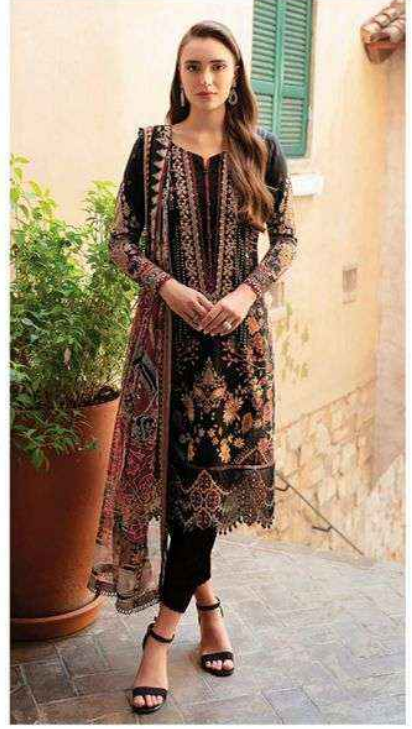

D.No. 179

D.No. 180

D.No. 181

D.No. 182

D.No. 183

D.No. 184

Gull AHMED ORIGINAL LAWN
 LAWN COLLECTION 20TH EDITION
LAWN COLLECTION
VOL-20

Gull Ahmed ORIGINAL LAWN™
LAWN COLLECTION 20th EDITION

— ❁ — D.NO-181 — ❁ —

Gull Ahmed ORIGINAL LAWN™
LAWN COLLECTION 20th EDITION

— D.NO-180 —

Gul Ahmed ORIGINAL LAWN™
LAWN COLLECTION 20th EDITION

— D.NO-183 —

IF NO 182

Gull Ahmed ORIGINAL LAWN™
LAWN COLLECTION 20th EDITION

— D.NO-184 —

D.No. 179

D.No. 180

D.No. 181

D.No. 182

D.No. 183

D.No. 184

 **Gull AHMED** ORIGINAL LAWN