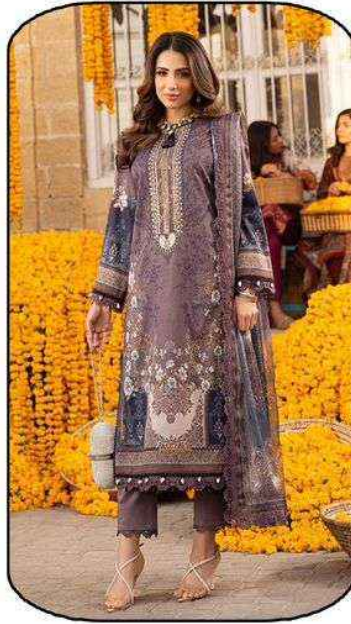

Style.8001

Style.8002

Style.8003

Style.8004

Style.8005

Style.8006

| |
|------------------------------------|
| <u>TOP</u> |
| Pure Lawn cotton - (2.40 MTR APX.) |
| <u>DUPATTA</u> |
| Mal-Mal cotton - (2.25 MTR APX.) |
| <u>BOTTOM</u> |
| Pure Lawn cotton - (2.00 MTR APX.) |