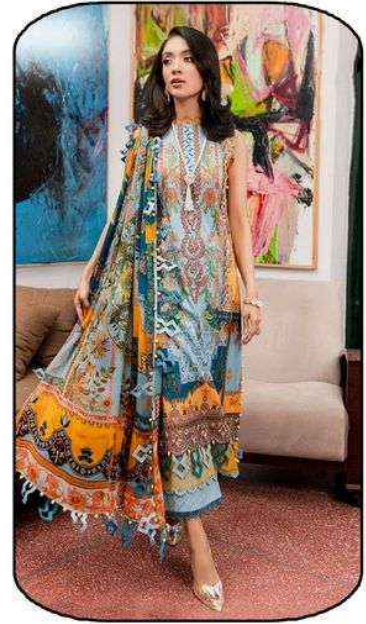

Style.8001

Style.8002

Style.8003

Style.8004

Style.8005

Style.8006

<b><u>TOP</u></b>
Pure Lawn cotton - (2.40 MTR APX.)
<b><u>DUPATTA</u></b>
Mal-Mal cotton - (2.25 MTR APX.)
<b><u>BOTTOM</u></b>
Pure Lawn cotton - (2.00 MTR APX.)

**Madhav**<sup>®</sup>  
Fashion  
**Riwaaz**  
LAWN COLLECTION

MFI  
Style  
8002

**Madhav**<sup>®</sup>  
Fashion  
**Riwaaz**  
LAWN COLLECTION

MFI  
Style  
8005

**Madhav**<sup>®</sup>  
Fashion  
**Riwaaz**  
LAWN COLLECTION

MAI  
Style  
8004

**Madhav**<sup>®</sup>  
Fashion  
**Riwaaz**  
LAWN COLLECTION

**M**  
Style  
8006

**Madhav**<sup>®</sup>  
Fashion  
**Riwaaz**  
LAWN COLLECTION

ME  
Style  
8001

Style.8001

Style.8002

Style.8003

Style.8004

Style.8005

Style.8006

<b><u>TOP</u></b>
Pure Lawn cotton - (2.40 MTR APX.)
<b><u>DUPATTA</u></b>
Mal-Mal cotton - (2.25 MTR APX.)
<b><u>BOTTOM</u></b>
Pure Lawn cotton - (2.00 MTR APX.)