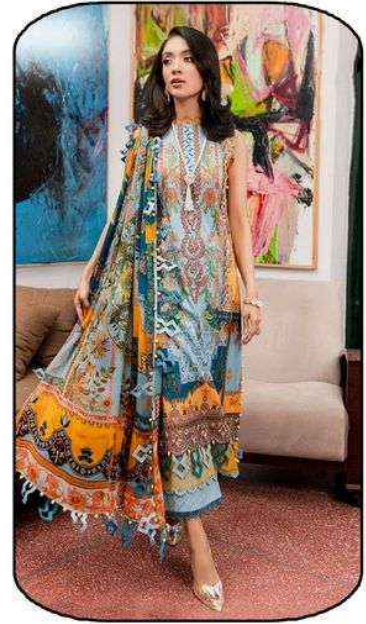

Style.8001

Style.8002

Style.8003

Style.8004

Style.8005

Style.8006

<b><u>TOP</u></b>
Pure Lawn cotton - (2.40 MTR APX.)
<b><u>DUPATTA</u></b>
Mal-Mal cotton - (2.25 MTR APX.)
<b><u>BOTTOM</u></b>
Pure Lawn cotton - (2.00 MTR APX.)

**Madhav**<sup>®</sup>  
Fashion  
**Riwaaz**  
LAWN COLLECTION

MF  
Style  
8002

**Madhav**<sup>®</sup>  
Fashion  
**Riwaaz**  
LAWN COLLECTION

ME  
Style  
8005

**Madhav**<sup>®</sup>  
Fashion  
**Riwaaz**  
LAWN COLLECTION

Style  
8004

**Madhav**<sup>®</sup>  
Fashion  
**Riwaaz**  
LAWN COLLECTION

**M**  
Style  
8006

**Madhav**<sup>®</sup>  
Fashion  
**Riwaaz**  
LAWN COLLECTION

ME  
Style  
8001

Style.8001

Style.8002

Style.8003

Style.8004

Style.8005

Style.8006

<b><u>TOP</u></b>
Pure Lawn cotton - (2.40 MTR APX.)
<b><u>DUPATTA</u></b>
Mal-Mal cotton - (2.25 MTR APX.)
<b><u>BOTTOM</u></b>
Pure Lawn cotton - (2.00 MTR APX.)

**Madhav**<sup>®</sup>  
Fashion