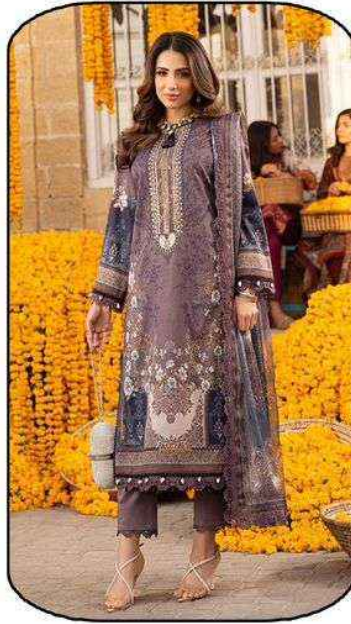

Style.8001

Style.8002

Style.8003

Style.8004

Style.8005

Style.8006

<u>TOP</u>
Pure Lawn cotton - (2.40 MTR APX.)
<u>DUPATTA</u>
Mal-Mal cotton - (2.25 MTR APX.)
<u>BOTTOM</u>
Pure Lawn cotton - (2.00 MTR APX.)