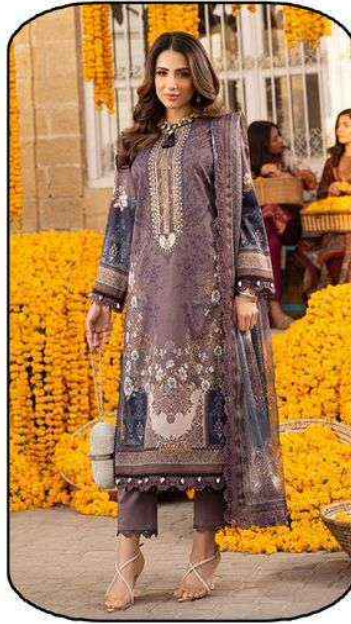

Style.8001

Style.8002

Style.8003

Style.8004

Style.8005

Style.8006

<b><u>TOP</u></b>
Pure Lawn cotton - (2.40 MTR APX.)
<b><u>DUPATTA</u></b>
Mal-Mal cotton - (2.25 MTR APX.)
<b><u>BOTTOM</u></b>
Pure Lawn cotton - (2.00 MTR APX.)

**Madhav**<sup>®</sup>  
Fashion

**Riwaaz**  
LAWN COLLECTION Vol.08

**Madhav**<sup>®</sup>  
Fashion

**Riwaaz**

LAWN COLLECTION Vol.08

**Madhav**<sup>®</sup>  
Fashion  
**Riwaaz**  
LAWN COLLECTION

MEI  
Style  
8003