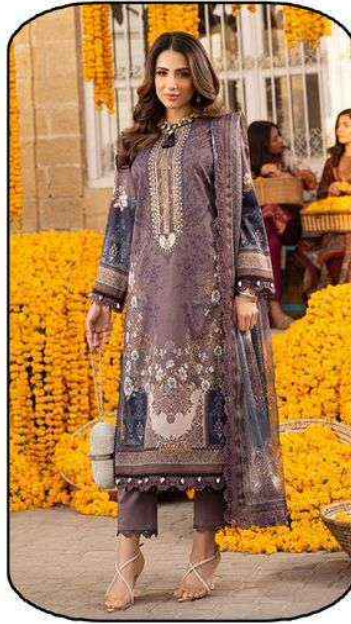

Style.8005