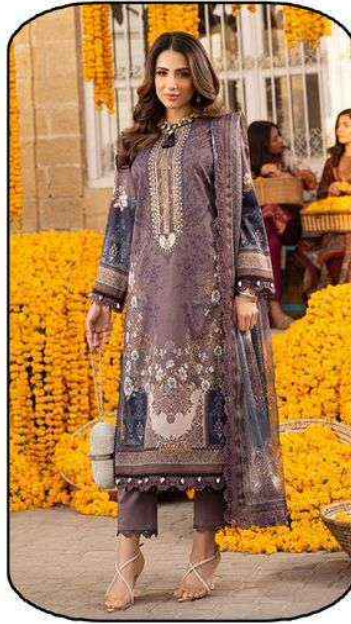

MAI  
Style  
8004

**Madhav**<sup>®</sup>  
Fashion  
**Riwaaz**  
LAWN COLLECTION

**M**  
Style  
8006

**Madhav**<sup>®</sup>  
Fashion  
**Riwaaz**  
LAWN COLLECTION

ME  
Style  
8001

Style.8001

Style.8002

Style.8003

Style.8004

Style.8005

Style.8006

<b><u>TOP</u></b>
Pure Lawn cotton - (2.40 MTR APX.)
<b><u>DUPATTA</u></b>
Mal-Mal cotton - (2.25 MTR APX.)
<b><u>BOTTOM</u></b>
Pure Lawn cotton - (2.00 MTR APX.)