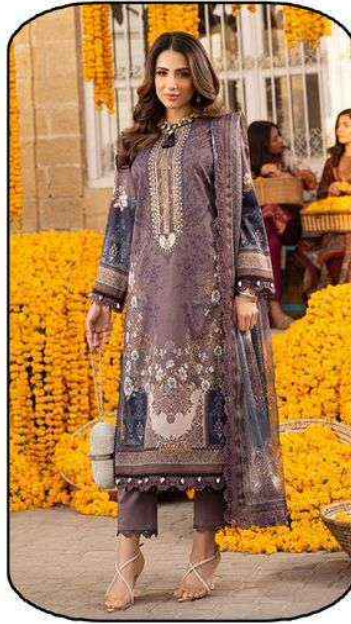

Style.8001

Style.8002

Style.8003

Style.8004

Style.8005

Style.8006

<b><u>TOP</u></b>
Pure Lawn cotton - (2.40 MTR APX.)
<b><u>DUPATTA</u></b>
Mal-Mal cotton - (2.25 MTR APX.)
<b><u>BOTTOM</u></b>
Pure Lawn cotton - (2.00 MTR APX.)

**Madhav**<sup>®</sup>  
Fashion

**Riwaaz**  
LAWN COLLECTION Vol.08

**Madhav**<sup>®</sup>  
Fashion

**Riwaaz**

LAWN COLLECTION Vol.08

**Madhav**<sup>®</sup>  
Fashion  
**Riwaaz**  
LAWN COLLECTION

ME  
Style  
8003