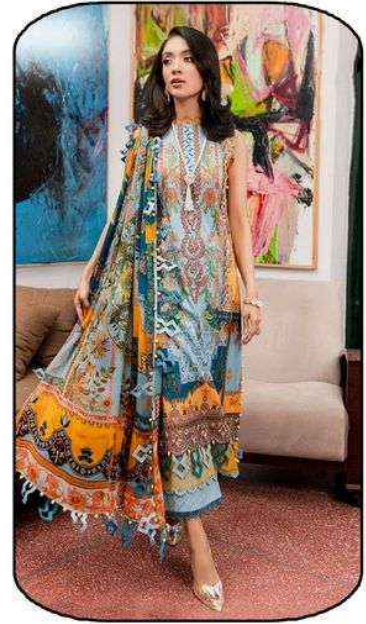

Style.8006

<u>TOP</u>
Pure Lawn cotton - (2.40 MTR APX.)
<u>DUPATTA</u>
Mal-Mal cotton - (2.25 MTR APX.)
<u>BOTTOM</u>
Pure Lawn cotton - (2.00 MTR APX.)

Madhav®
Fashion

Riwaaz
LAWN COLLECTION Vol.08