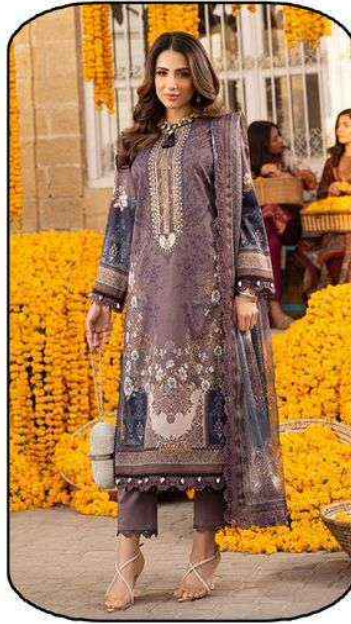

Style  
8004

**Madhav**<sup>®</sup>  
Fashion  
**Riwaaz**  
LAWN COLLECTION

**M**  
Style  
8006

**Madhav**<sup>®</sup>  
Fashion  
**Riwaaz**  
LAWN COLLECTION

ME  
Style  
8001

Style.8001

Style.8002

Style.8003

Style.8004

Style.8005

Style.8006

<b><u>TOP</u></b>
Pure Lawn cotton - (2.40 MTR APX.)
<b><u>DUPATTA</u></b>
Mal-Mal cotton - (2.25 MTR APX.)
<b><u>BOTTOM</u></b>
Pure Lawn cotton - (2.00 MTR APX.)

**Madhav**<sup>®</sup>  
Fashion